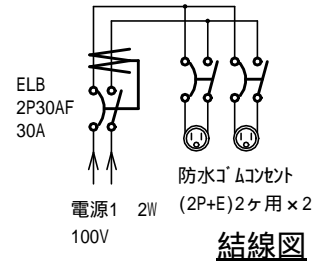

カバーを開いた状態

品番	漏電遮断器
2A-2BW	2P1E30AOC付き 30mA
2A-2BWT	2P1E30AOC付き 15mA
2A-2BWN	2POE30AOC無 30mA
2A-2BWTN	2POE30AOC無 15mA

符号	名称	材質	個数	備考	符号	名称	材質	個数	備考
8	ケーブルクランプ		2		16	端子カバー		6	
7	安全ブレーカ		2	2P-1E-20A	15	棒形圧着端子	C1020	4	TC2-20
6	防水コンセント(2ヶ口)		2	2P+E付き キャップ付き	14	KT B - 4	PE	2	丸木ねじ3.1×20 光沢メッキ
5	漏電遮断器		1	表参照	13	屋根	ABS	1	
4	十字穴付き皿小ねじ	SWRM	4	3.5×16 光沢メッキ	12	十字穴付き丸木ねじ	SWRM	6	3.5×28 光沢メッキ
3	ボード	ベニヤ	1	200×120×15	11	丸形圧着端子	C1100T	3	3.5-R4
2	蓋	ABS	1		10	アース端子台		1	1P
1	基台	ABS	1		9	Nバー	C1100	1	白デッピング
						Lバー	C1100	1	赤デッピング

製品仕様図		
尺度	品名	屋外電力用仮設ボックス
1/5		2A-2BW_
第三角法	図番	WB27871B

未来工業株式会社