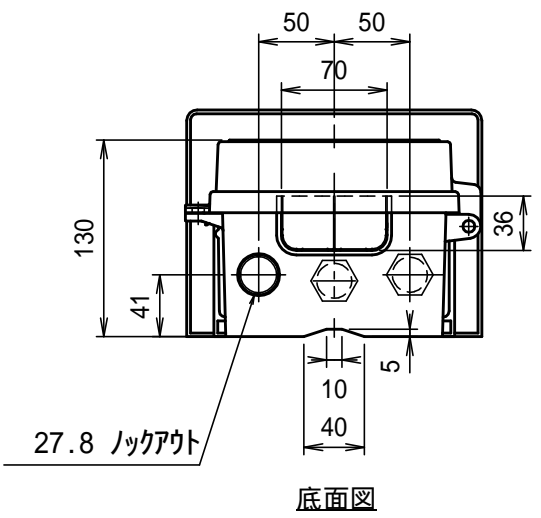

カバーを開いた状態

品番	漏電遮断器
2A-2BW	2P1E30AOC付き 30mA
2A-2BWT	2P1E30AOC付き 15mA
2A-2BWN	2POE30AOC無 30mA
2A-2BWTN	2POE30AOC無 15mA

符号	名称	材質	個数	備考	符号	名称	材質	個数	備考
8	ケーブルクランプ		2		16	端子カバー		6	
7	安全ブレーカ		2	2P-1E-20A	15	棒形圧着端子	C1020	4	TC2-20
6	防水コンセント(2ヶ口)		2	2P+E付き キャップ付き	14	KT B - 4	PE	2	丸木ねじ3.1×20 光沢メッキ
5	漏電遮断器		1	表参照	13	屋根	ABS	1	
4	十字穴付き皿小ねじ	SWRM	4	3.5×16 光沢メッキ	12	十字穴付き丸木ねじ	SWRM	6	3.5×28 光沢メッキ
3	ボード	ベニヤ	1	200×120×15	11	丸形圧着端子	C1100T	3	3.5-R4
2	蓋	ABS	1		10	アース端子台		1	1P
1	基台	ABS	1		9	Nバー	C1100	1	白デッピング
						Lバー	C1100	1	赤デッピング

製品仕様図		
尺度	品名	屋外電力用仮設ボックス
1/5		2A-2BW_
第三角法	図番	WB27871B

未来工業株式会社