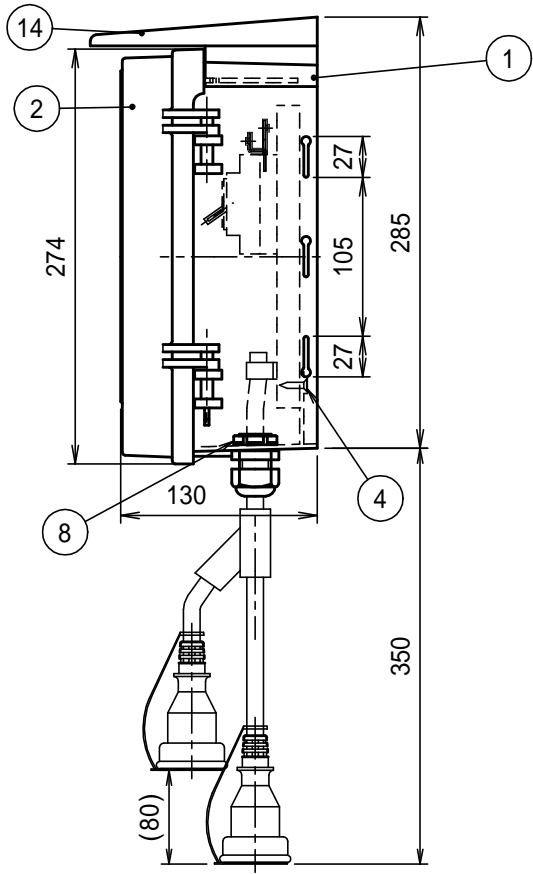

カバーを開いた状態

品番	漏電遮断器
2A-2BW	2P1E30AOC付き 30mA
2A-2BWT	2P1E30AOC付き 15mA
2A-2BWN	2POE30AOC無 30mA
2A-2BWTN	2POE30AOC無 15mA

符号	名称	材質	個数	備考	符号	名称	材質	個数	備考
8	ケーブルクランプ		2		16	端子カバー		6	
7	安全ブレーカ		2	2P-1E-20A	15	棒形圧着端子	C1020	4	TC2-20
6	防水コンセント(2ヶ口)		2	2P+E付き キャップ付き	14	KT B - 4	PE	2	丸木ねじ3.1×20 光沢メッキ
5	漏電遮断器		1	表参照	13	屋根	ABS	1	
4	十字穴付き皿小ねじ	SWRM	4	3.5×16 光沢メッキ	12	十字穴付き丸木ねじ	SWRM	6	3.5×28 光沢メッキ
3	ボード	ベニヤ	1	200×120×15	11	丸形圧着端子	C1100T	3	3.5-R4
2	蓋	ABS	1		10	アース端子台		1	1P
1	基台	ABS	1		9	Nバー	C1100	1	白デッピング
						Lバー	C1100	1	赤デッピング

製品仕様図		
尺度	品名	屋外電力用仮設ボックス
1/5		2A-2BW_
第三角法	図番	WB27871B

未来工業株式会社