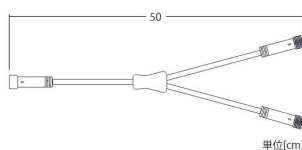

24VCOBテラスライト

TERRACE LIGHT

24VCOBテラスライト

コード色	ブラックコード	消費電力	10W
重量	約600g	連結数	電源から約20m以内、5連結可
光源	COB	備考	24V電源トランス別売

接続部品 CONNECTING PARTS

2芯延長コード Ver.S

品番 | LOW2EC1BKL

単位[cm]

2芯Y字延長コード Ver.S

品番 | LOW2YC1BKL

単位[cm]

24V60Wトランス Ver.S

品番 | 24VTRANS60W

単位[cm]

ソーラーランタンライト

SOLAR LANTERN LIGHT

ロウソク風ライトをランタンケースに内蔵。
ソーラー充電することにより、
電源が取れない場所にも最適に設置できます。

ソーラーランタンライト

動画でCHECK!!

品番	SAGLT99SMDWW
重量	約650g
球数	99球
備考	販売単位1set2台

※直射日光の当たる場所に置いてください。使用環境、季節により点灯時間が異なります。

HOME & GARDEN LIGHT

ホーム&ガーデンライト | ソーラーランタンライト / ジュエルランタンライト

ジュエルランタンライト

JEWEL LANTERN LIGHT

細やかなLEDのジュエリーライトをランタン風に演出。
ポールライト、スポットライトとの組み合わせも
接続コードで可能です。

ジュエルランタンライト

品番	24V2GLT96JWW	消費電力	1.9W
コード色	ブラックコード	連結数	電源から約20m以内、10連結可
重量	約580g	備考	電源トランス、延長コード別売
球数	96球		

24VCOBテラスライト / ジュエルランタンライト 共通