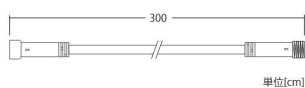

24VCOBテラスライト

TERRACE LIGHT

24VCOBテラスライト

コード色	ブラックコード	消費電力	10W
重量	約600g	連結数	電源から約20m以内、5連結可
光源	COB	備考	24V電源トランス別売

接続部品 CONNECTING PARTS

2芯延長コード Ver.S

品番 | LOW2EC1BKL

単位[cm]

2芯Y字延長コード Ver.S

品番 | LOW2YC1BKL

単位[cm]

24V60Wトランス Ver.S

品番 | 24VTRANS60W

単位[cm]

ソーラーランタンライト

SOLAR LANTERN LIGHT

ロウソク風ライトをランタンケースに内蔵。
ソーラー充電することにより、
電源が取れない場所にも最適に設置できます。

ソーラーランタンライト

動画でCHECK!!

品番	SAGLT99SMDWW
重量	約650g
球数	99球
備考	販売単位1set2台

※直射日光の当たる場所に置いてください。使用環境、季節により点灯時間が異なります。

HOME & GARDEN LIGHT

ホーム&ガーデンライト | ソーラーランタンライト / ジュエルランタンライト