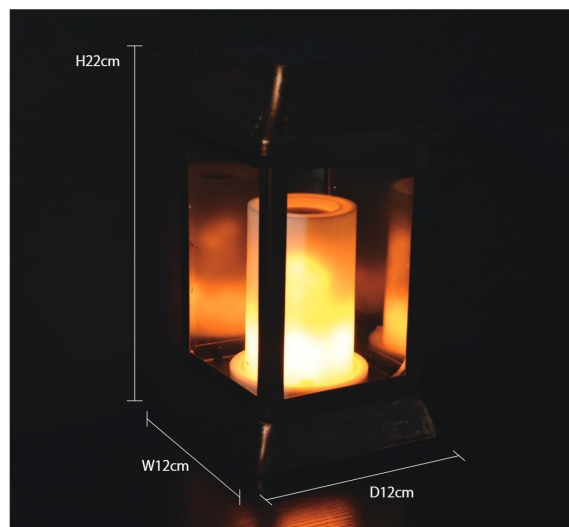

24VCOBテラスライト

TERRACE LIGHT

24VCOBテラスライト

コード色	ブラックコード	消費電力	10W
重量	約600g	連結数	電源から約20m以内、5連結可
光源	COB	備考	24V電源トランス別売

接続部品 CONNECTING PARTS

2芯延長コード Ver.S

品番 | LOW2EC1BKL

単位[cm]

ロウソク風ライトをランタンケースに内蔵。
ソーラー充電することにより、
電源が取れない場所にも最適に設置できます。

ソーラーランタンライト

動画でCHECK!!

品番	SAGLT99SMDWW
重量	約650g
球数	99球
備考	販売単位1set2台

※直射日光の当たる場所に置いてください。使用環境、季節により点灯時間が異なります。

HOME & GARDEN LIGHT

ホーム&ガーデンライト | ソーラーランタンライト / ジュエルランタンライト

ジュエルランタンライト

JEWEL LANTERN LIGHT

細やかなLEDのジュエリーライトをランタン風に演出。
ポールライト、スポットライトとの組み合わせも
接続コードで可能です。

ジュエルランタンライト

品番	24V2GLT96JWW	消費電力	1.9W
コード色	ブラックコード	連結数	電源から約20m以内、10連結可
重量	約580g	備考	電源トランス、延長コード別売
球数	96球		

24VCOBテラスライト / ジュエルランタンライト 共通