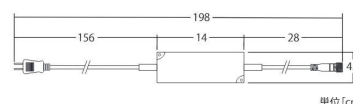

24VCOBテラスライト

TERRACE LIGHT

24VCOBテラスライト

コード色	ブラックコード	消費電力	10W
重量	約600g	連結数	電源から約20m以内、5連結可
光源	COB	備考	24V電源トランス別売

接続部品 CONNECTING PARTS

2芯延長コード Ver.S

品番 | LOW2EC1BKL

単位[cm]

2芯Y字延長コード Ver.S

品番 | LOW2YC1BKL

単位[cm]

24V60Wトランス Ver.S

品番 | 24VTRANS60W

単位[cm]

ソーラーランタンライト

SOLAR LANTERN LIGHT

ロウソク風ライトをランタンケースに内蔵。
ソーラー充電することにより、
電源が取れない場所にも最適に設置できます。

ソーラーランタンライト

動画でCHECK!!

品番	SAGLT99SMDWW
重量	約650g
球数	99球
備考	販売単位1set2台

※直射日光の当たる場所に置いてください。使用環境、季節により点灯時間が異なります。

HOME & GARDEN LIGHT

ホーム&ガーデンライト | ソーラーランタンライト / ジュエルランタンライト