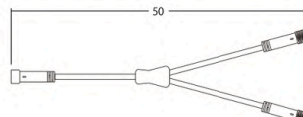

### 接続部品 CONNECTING PARTS

#### 2芯延長コード Ver.S

品番 | LOW2EC1BKL

単位[cm]

#### 2芯Y字延長コード Ver.S

品番 | LOW2YC1BKL

単位[cm]