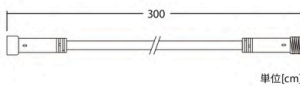

接続部品 CONNECTING PARTS

2芯延長コード Ver.S

品番 | LOW2EC1BKL