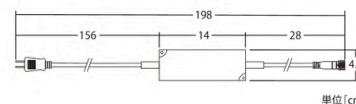

24V60Wトランス Ver.S

品番 | 24VTRANS60W