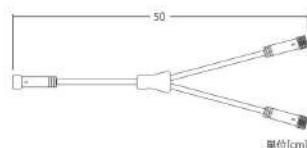

アプローチ ポールライト

APPROACH POLE LIGHT

アプローチ ポールライト

カラー	ウォームホワイト (3,000K)
コード色	ブラックコード
球数	1球
消費電力	3W
連結数	電源から約20m以内、10連結可
備考	電源トランス、延長コード別売

アプローチ ポールライト15
24V2GP15COB1WW
重量 | 約600g

アプローチ ポールライト30
24V2GP30COB1WW
重量 | 約700g

アプローチ ポールライト45
24V2GP45COB1WW
重量 | 約900g

接続部品 CONNECTING PARTS

2芯延長コード Ver.S

品番 | LOW2EC1BKL

単位[cm]

2芯Y字延長コード Ver.S

品番 | LOW2YC1BKL

単位[cm]

24V60Wトランス Ver.S

品番 | 24VTRANS60W

単位[cm]

スポットライト

SPOTLIGHT STICK LIGHT / UP LIGHT

【スティックライト】

コード長さ
315cm

【アップライト】

コード長さ
345cm

スポットライト スティックライト

品番	24V2GSLED3WW	消費電力	4W
カラー	ウォームホワイト(3,000K)	連結数	電源から約20m以内、10連結可
コード色	ブラックコード	備考	電源トランス、延長コード別売
重量	約650g		
球数	3球		

スポットライト アップライト

品番	24V2GCYLED3WW	消費電力	4W
カラー	ウォームホワイト(3,000K)	連結数	電源から約20m以内、10連結可
コード色	ブラックコード	備考	電源トランス、延長コード別売
重量	約400g		
球数	3球		