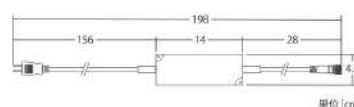

アプローチ ポールライト45
24V2GP45COB1WW
重量 | 約900g

接続部品 CONNECTING PARTS

2芯延長コード Ver.S

品番 | LOW2EC1BKL

単位[cm]

2芯Y字延長コード Ver.S

品番 | LOW2YC1BKL

単位[cm]

24V60Wトランス Ver.S

品番 | 24VTRANS60W

単位[cm]

スポットライト

SPOTLIGHT STICK LIGHT / UP LIGHT

【スティックライト】

コード長さ
315cm

【アップライト】

コード長さ
345cm

スポットライト スティックライト

品番	24V2GSLED3WW	消費電力	4W
カラー	ウォームホワイト(3,000K)	連結数	電源から約20m以内、10連結可
コード色	ブラックコード	備考	電源トランス、延長コード別売
重量	約650g		
球数	3球		

スポットライト アップライト

品番	24V2GCYLED3WW	消費電力	4W
カラー	ウォームホワイト(3,000K)	連結数	電源から約20m以内、10連結可
コード色	ブラックコード	備考	電源トランス、延長コード別売
重量	約400g		
球数	3球		