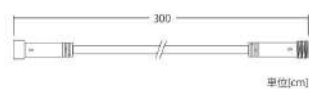

アプローチ ポールライト

APPROACH POLE LIGHT

アプローチ ポールライト

カラー	ウォームホワイト (3,000K)
コード色	ブラックコード
球数	1球
消費電力	3W
連結数	電源から約20m以内、10連結可
備考	電源トランス、延長コード別売

アプローチ ポールライト15
24V2GP15COB1WW
重量 | 約600g

アプローチ ポールライト30
24V2GP30COB1WW
重量 | 約700g

アプローチ ポールライト45
24V2GP45COB1WW
重量 | 約900g

接続部品 CONNECTING PARTS

2芯延長コード Ver.S

品番 | LOW2EC1BKL

単位[cm]

2芯Y字延長コード Ver.S

品番 | LOW2YC1BKL

単位[cm]