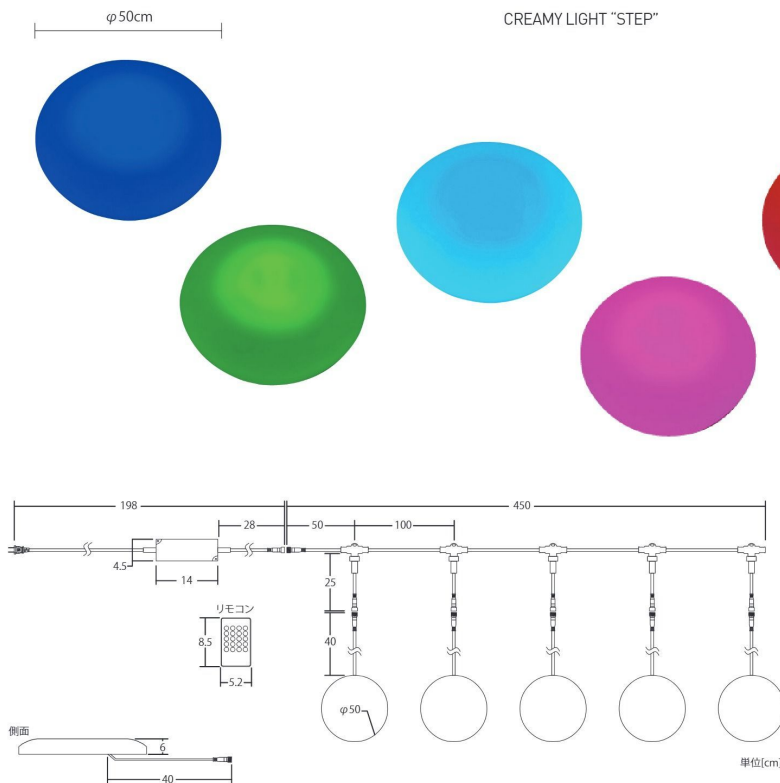

動画でCHECK!!

カラー	RGB
球数	24球
消費電力	10W (RGB最大)
素材	PE
備考	接続備品別売/リモコン付

NEW

クリーミーライト・タッチキューブ

CREAMY LIGHT TOUCH CUBE

クリーミーライト・タッチキューブ

品番	EXPCUBE40-2-1
カラー	RGB
重量	約4kg
球数	24球
消費電力	10W (RGB最大)
素材	PE
備考	接続備品別売/リモコン付

クリーミーライト・ステップ

CREAMY LIGHT "STEP"

動画でCHECK!!

クリーミーライト・ステップ

品番	WCREAMYSTEP
カラー	RGB
重量	約3kg
球数	57球
消費電力	11W (RGB最大)
素材	PE
備考	リモコン付 / 1set5台+連結コード付