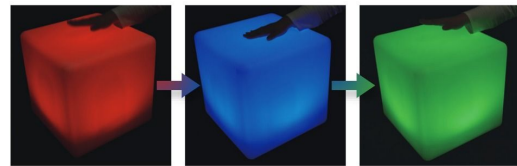

CREAMY LIGHT TOUCH BALL

手で触れると色が変わる体験型ライトは観客の興味を引き付け、時間を忘れる空間を創ります。

φ80cm	品番	EXPBALL80-2-1
	重量	約7.5kg
φ30cm	品番	EXPBALL30-2-1
	重量	約1.5kg

φ50cm	品番	EXPBALL50-2-1
	重量	約3kg
φ20cm	品番	EXPBALL20-2-1
	重量	約800g

クリーミーライト・タッチボール

動画でCHECK!!

カラー	RGB
球数	24球
消費電力	10W (RGB最大)
素材	PE
備考	接続備品別売/リモコン付

NEW

クリーミーライト・タッチキューブ

CREAMY LIGHT TOUCH CUBE

クリーミーライト・タッチキューブ

品番	EXPCUBE40-2-1
カラー	RGB
重量	約4kg
球数	24球
消費電力	10W (RGB最大)
素材	PE
備考	接続備品別売/リモコン付

クリーミーライト・ステップ

CREAMY LIGHT "STEP"

動画でCHECK!!

クリーミーライト・ステップ

品番	WCREAMYSTEP
カラー	RGB
重量	約3kg
球数	57球
消費電力	11W (RGB最大)
素材	PE
備考	リモコン付 / 1set5台+連結コード付