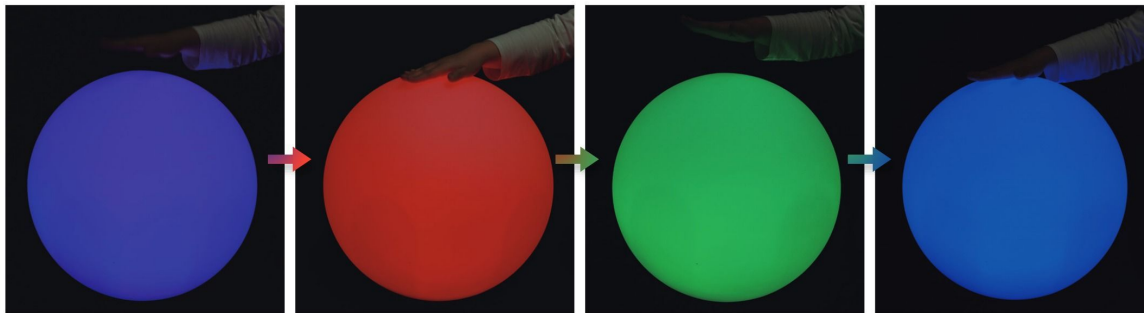

体験型ライト

EXPERIENTIAL LIGHT

『イルミネーションは見て楽しむ』だけではないです！

観客の動きにイルミネーションの光りが反応して動く！

観客が光りの一部になったような不思議な感覚を得られる！

SNS映え・話題作り・他社と差別化・集客など確実に実績をあげています。

NEW

クリーミーライト・タッチボール

CREAMY LIGHT TOUCH BALL

手で触れると色が変わる体験型ライトは観客の興味を引き付け、時間を忘れる空間を創ります。

φ80cm	品番	EXPBALL80-2-1
	重量	約7.5kg
φ30cm	品番	EXPBALL30-2-1
	重量	約1.5kg

φ50cm	品番	EXPBALL50-2-1
	重量	約3kg
φ20cm	品番	EXPBALL20-2-1
	重量	約800g

クリーミーライト・タッチボール

動画でCHECK!!

カラー	RGB
球数	24球
消費電力	10W (RGB最大)
素材	PE
備考	接続備品別売/リモコン付

NEW

クリーミーライト・タッチキューブ

CREAMY LIGHT TOUCH CUBE

クリーミーライト・タッチキューブ

品番	EXPCUBE40-2-1
カラー	RGB
重量	約4kg
球数	24球
消費電力	10W (RGB最大)
素材	PE
備考	接続備品別売/リモコン付

クリーミーライト・ステップ

CREAMY LIGHT "STEP"

動画でCHECK!!

クリーミーライト・ステップ

品番	WCREAMYSTEP
カラー	RGB
重量	約3kg
球数	57球
消費電力	11W (RGB最大)
素材	PE
備考	リモコン付 / 1set5台+連結コード付