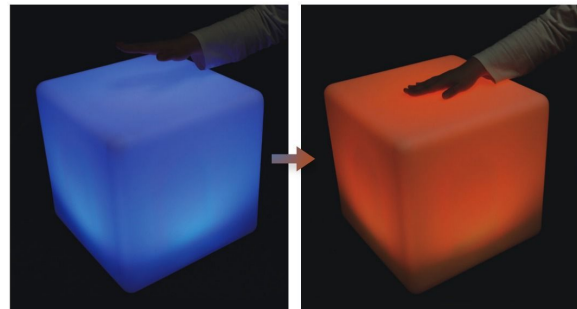

CREAMY LIGHT TOUCH BALL

手で触れると色が変わる体験型ライトは観客の興味を引き付け、時間を忘れる空間を創ります。

φ80cm	品番	EXPBALL80-2-1
	重量	約7.5kg
φ30cm	品番	EXPBALL30-2-1
	重量	約1.5kg

φ50cm	品番	EXPBALL50-2-1
	重量	約3kg
φ20cm	品番	EXPBALL20-2-1
	重量	約800g

クリーミーライト・タッチボール

動画でCHECK!!

カラー	RGB
球数	24球
消費電力	10W (RGB最大)
素材	PE
備考	接続備品別売/リモコン付

NEW

クリーミーライト・タッチキューブ

CREAMY LIGHT TOUCH CUBE

クリーミーライト・タッチキューブ

品番	EXPCUBE40-2-1
カラー	RGB
重量	約4kg
球数	24球
消費電力	10W (RGB最大)
素材	PE
備考	接続備品別売/リモコン付

クリーミーライト・ステップ