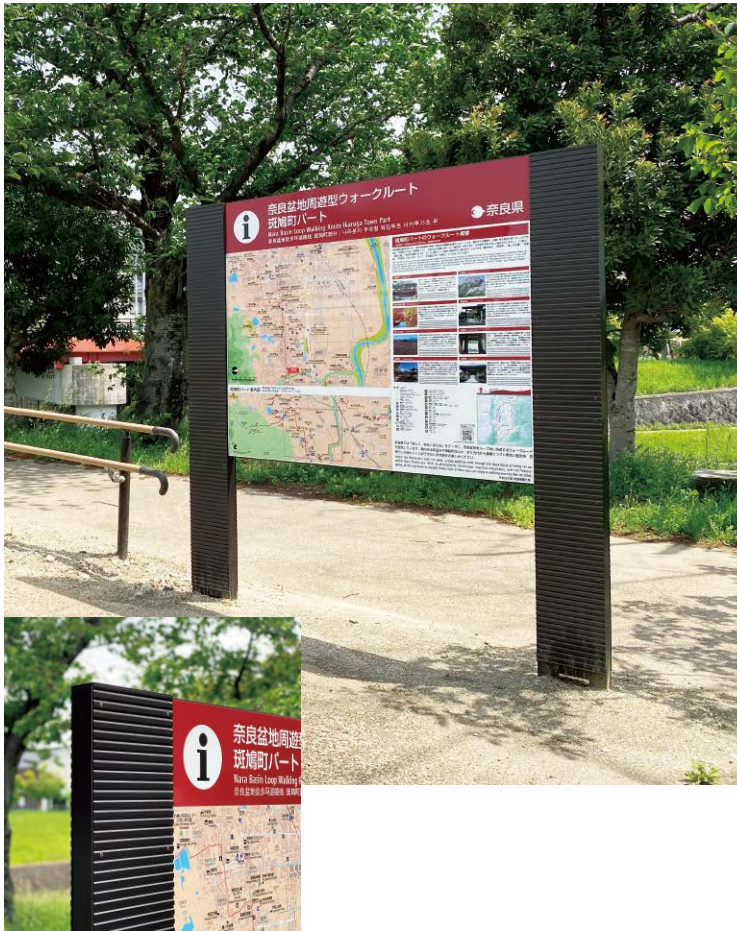

キャストライクサイン GSX タイプ

鋳物のような質感を持つアルミ化粧パネル。
サインがまちの財産になります。

■GSX-1支柱部

■GSX-2,3支柱部

■仕様

支柱:アルミ押出形材80×40、塗装仕上
フレーム:アルム押出形材、塗装仕上
表示面:アルミ複合板3tホワイト×2枚
化粧材:アルミ板切削加工、塗装仕上

■化粧材色

ブラック

■構造図・詳細図

biso2000.comよりダウンロードできます。

■特注サイズ製作可能

■標準納期

10~14日間

GSX-2

表示有効寸法 W900×H1200両面
設計価格 ¥320,000(外税)
埋込寸法 500mm
本体重量 38kg

GSX-1

表示有効寸法 W1500×H1190両面
設計価格 ¥780,000(外税)
埋込寸法 500mm
本体重量 84kg

GSX-3

表示有効寸法 W884×H584片面
設計価格 ¥270,000(外税)
埋込寸法 400mm
本体重量 34kg