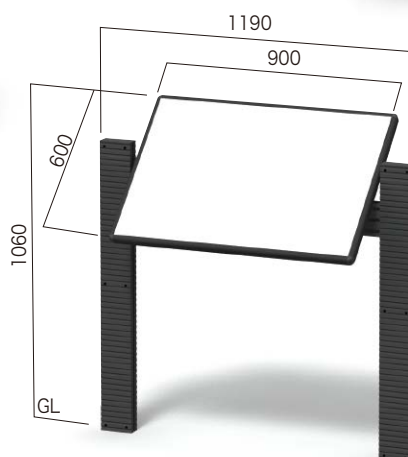

キャストライクサイン GSX タイプ

鋳物のような質感を持つアルミ化粧パネル。
サインがまちの財産になります。

■GSX-1支柱部

■GSX-2,3支柱部

■仕様

支柱:アルミ押出形材80×40、塗装仕上
フレーム:アルム押出形材、塗装仕上
表示面:アルミ複合板3tホワイト×2枚
化粧材:アルミ板切削加工、塗装仕上

■化粧材色

ブラック

■構造図・詳細図

biso2000.comよりダウンロードできます。

■特注サイズ製作可能

■標準納期

10~14日間

GSX-2

表示有効寸法 W900×H1200両面
設計価格 ¥320,000(外税)
埋込寸法 500mm
本体重量 38kg

GSX-1

表示有効寸法 W1500×H1190両面
設計価格 ¥780,000(外税)
埋込寸法 500mm
本体重量 84kg

GSX-3

表示有効寸法 W884×H584片面
設計価格 ¥270,000(外税)
埋込寸法 400mm
本体重量 34kg