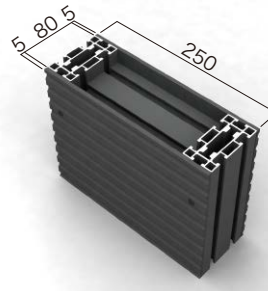

キャストライクサイン GSX タイプ

鋳物のような質感を持つアルミ化粧パネル。
サインがまちの財産になります。

■GSX-1支柱部

■GSX-2,3支柱部

■仕様

支柱:アルミ押出形材80×40、塗装仕上
フレーム:アルム押出形材、塗装仕上
表示面:アルミ複合板3tホワイト×2枚
化粧材:アルミ板切削加工、塗装仕上

■化粧材色

ブラック

■構造図・詳細図

biso2000.comよりダウンロードできます。

■特注サイズ製作可能

■標準納期

10~14日間

GSX-2

表示有効寸法 W900×H1200両面
設計価格 ¥320,000(外税)
埋込寸法 500mm
本体重量 38kg

GSX-1

表示有効寸法 W1500×H1190両面
設計価格 ¥780,000(外税)
埋込寸法 500mm
本体重量 84kg

GSX-3

表示有効寸法 W884×H584片面
設計価格 ¥270,000(外税)
埋込寸法 400mm
本体重量 34kg