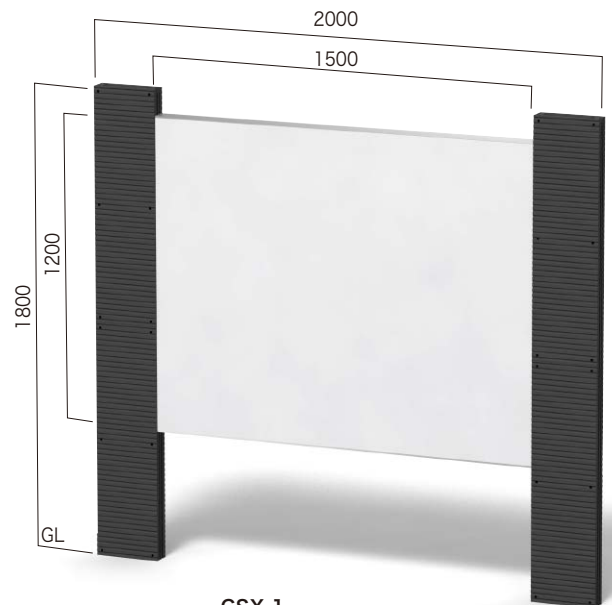

キャストライクサイン GSX タイプ

鋳物のような質感を持つアルミ化粧パネル。
サインがまちの財産になります。

■GSX-1支柱部

■GSX-2,3支柱部

■仕様

支柱:アルミ押出形材80×40、塗装仕上
フレーム:アルム押出形材、塗装仕上
表示面:アルミ複合板3tホワイト×2枚
化粧材:アルミ板切削加工、塗装仕上

■化粧材色

ブラック

■構造図・詳細図

biso2000.comよりダウンロードできます。

■特注サイズ製作可能

■標準納期

10~14日間

GSX-2

表示有効寸法 W900×H1200両面
設計価格 ¥320,000(外税)
埋込寸法 500mm
本体重量 38kg

GSX-1

表示有効寸法 W1500×H1190両面
設計価格 ¥780,000(外税)
埋込寸法 500mm
本体重量 84kg

GSX-3

表示有効寸法 W884×H584片面
設計価格 ¥270,000(外税)
埋込寸法 400mm
本体重量 34kg