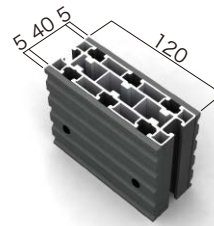

キャストライクサイン GSX タイプ

鋳物のような質感を持つアルミ化粧パネル。
サインがまちの財産になります。

■GSX-1支柱部

■GSX-2,3支柱部

■仕様

支柱:アルミ押出形材80×40、塗装仕上
フレーム:アルム押出形材、塗装仕上
表示面:アルミ複合板3tホワイト×2枚
化粧材:アルミ板切削加工、塗装仕上

■化粧材色

ブラック

■構造図・詳細図

biso2000.comよりダウンロードできます。

■特注サイズ製作可能

■標準納期

10~14日間

GSX-2

表示有効寸法 W900×H1200両面
設計価格 ¥320,000(外税)
埋込寸法 500mm
本体重量 38kg

GSX-1

表示有効寸法 W1500×H1190両面
設計価格 ¥780,000(外税)
埋込寸法 500mm
本体重量 84kg

GSX-3

表示有効寸法 W884×H584片面
設計価格 ¥270,000(外税)
埋込寸法 400mm
本体重量 34kg