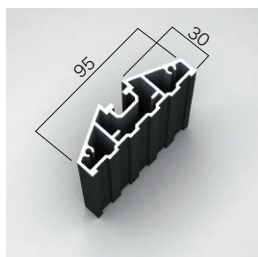

表示面の上下にラチス(格子)を配したモダンなデザイン。和洋どちらのシチュエーションにも使えます。

## ラチス LT

支柱 アルミ押出材  
表示面 アルミ複合板 ホワイト  
ラチス ステンレス製

納期 10日間

埋め込み寸法・重量はP69、詳細図面はWebにて