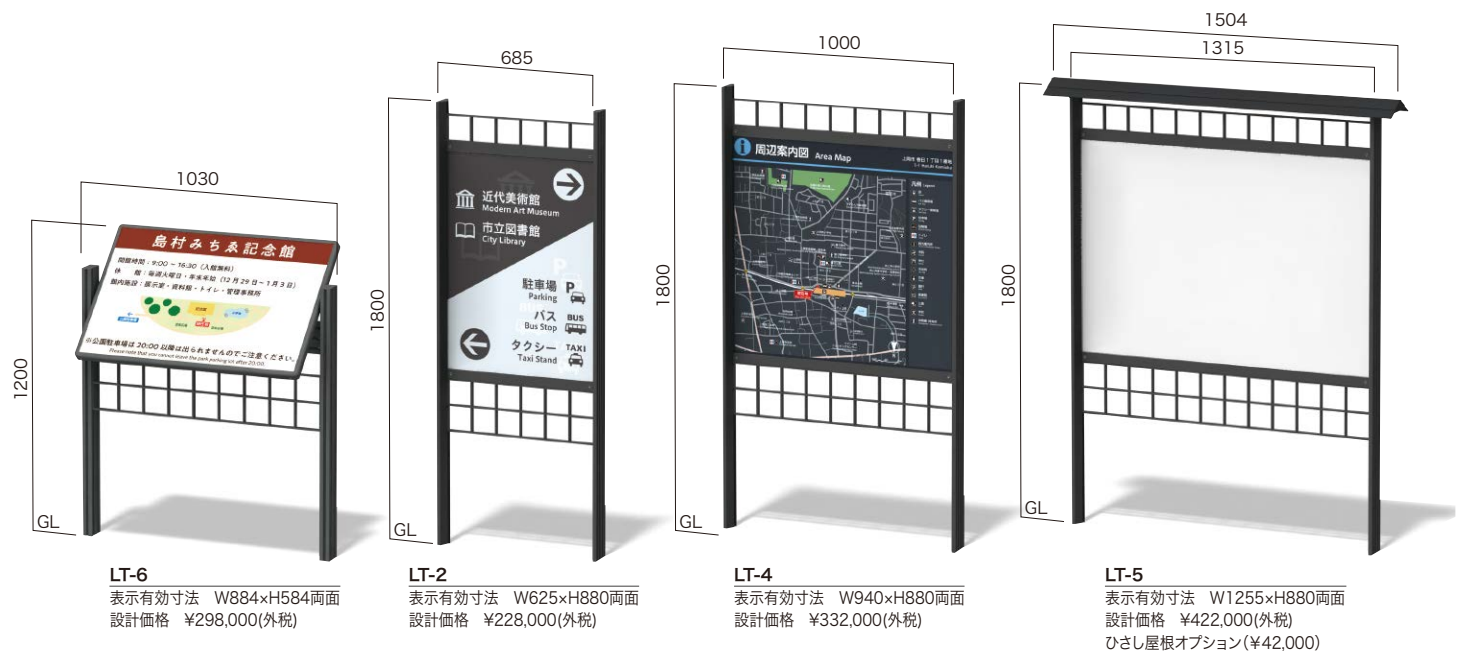

表示面の上下にラチス(格子)を配したモダンなデザイン。和洋どちらのシチュエーションにも使えます。

## ラチス LT

支柱 アルミ押出材  
表示面 アルミ複合板 ホワイト  
ラチス ステンレス製

納期 10日間

埋め込み寸法・重量はP69、詳細図面はWebにて