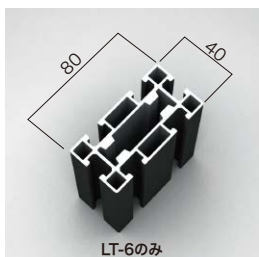

表示面の上下にラチス(格子)を配したモダンなデザイン。和洋どちらのシチュエーションにも使えます。

## ラチス LT

支柱 アルミ押出材  
表示面 アルミ複合板 ホワイト  
ラチス ステンレス製

納期 10日間

埋め込み寸法・重量はP69、詳細図面はWebにて