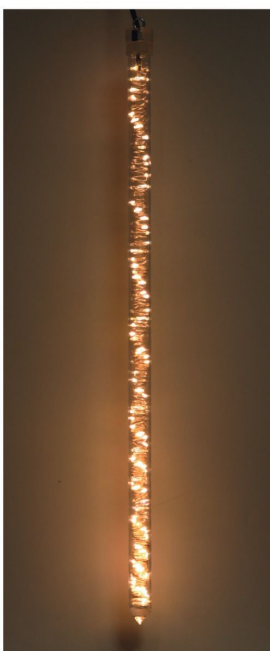

NEW

24V

ラインジュエルライト  
ドレープ30

24V LINE JEWEL LIGHT DRAPE 30

NEW

24V

ラインジュエルライト  
ドレープ60

24V LINE JEWEL LIGHT DRAPE 60

ホワイト×点滅球  
24V2J7B1WTC484ウォームホワイト×点滅球  
24V2J7B1WWTC484ホワイト×点滅球  
24V2J7B1WTC964ウォームホワイト×点滅球  
24V2J7B1WWTC964

動画でCHECK!!

単位[cm]

単位[cm]

24Vラインジュエルライト  
ドレープ30

重量	約150g
球数	1本(48球)
消費電力	1.5W
連結数	20本/20mまで 又はメインコード4setまで
備考	1本販売、接続部品別売 接続イメージ詳細 →P.058参照

24Vラインジュエルライト  
ドレープ60

重量	約200g
球数	1本(96球)
消費電力	1.8W
連結数	20本/20mまで 又はメインコード4setまで
備考	1本販売、接続部品別売 接続イメージ詳細 →P.058参照

**NEW** 24V  
フレキシブル ブランチ30

24V FLEXIBLE BRANCH 30

PARTY LIGHT

パーティーライト — 24Vフレキシブルブランチ30

ホワイトコード

ブラックコード

束の状態から、お好きな角度に枝を動かして使用していただけます。

動画でCHECK!!

組み立て方はこちらの動画をご確認ください。

24Vフレキシブル ブランチ30

重量	約500g	連結数	10本/20mまで又はメインコード4setまで
球数	96球	備考	1本販売、接続部品別売
消費電力	4.6W		接続イメージ詳細 ➡P.058参照

接続部品 CONNECTING PARTS

24Vラインジュエルライトドレープ30・60 / 24Vフレキシブルブランチ30 共通