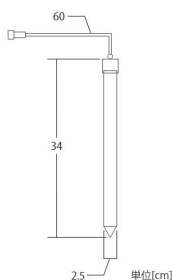

ホワイト×点滅球  
24V2J7B1WTC484ウォームホワイト×点滅球  
24V2J7B1WWTC484ホワイト×点滅球  
24V2J7B1WTC964ウォームホワイト×点滅球  
24V2J7B1WWTC964

動画でCHECK!!

単位[cm]

単位[cm]

24Vラインジュエルライト  
ドレープ30

重量	約150g
球数	1本(48球)
消費電力	1.5W
連結数	20本/20mまで 又はメインコード4setまで
備考	1本販売、接続部品別売 接続イメージ詳細 →P.058参照

24Vラインジュエルライト  
ドレープ60

重量	約200g
球数	1本(96球)
消費電力	1.8W
連結数	20本/20mまで 又はメインコード4setまで
備考	1本販売、接続部品別売 接続イメージ詳細 →P.058参照

**NEW** 24V  
フレキシブル ブランチ30

24V FLEXIBLE BRANCH 30

PARTY LIGHT

パーティーライト — 24Vフレキシブルブランチ30

ホワイトコード