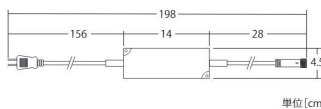

ブラックコード

束の状態から、お好きな角度に枝を動かして使用していただけます。

動画でCHECK!!

組み立て方はこちらの動画をご確認ください。

24Vフレキシブル ブランチ30

重量	約500g	連結数	10本/20mまで又はメインコード4setまで
球数	96球	備考	1本販売、接続部品別売
消費電力	4.6W		接続イメージ詳細 ➡P.058参照

接続部品 CONNECTING PARTS

24Vラインジュエルライトドレープ30・60 / 24Vフレキシブルブランチ30 共通

24V5m10垂マルチコード

品番	ブラックコード: 24V2MC4BK4L10 ホワイトコード: 24V2MC4W4L10
連結数	10垂接続

24V60Wトランス Ver.S

品番	24VTRANS60W
----	-------------

2芯延長コード Ver.R

品番	ブラックコード: LOW2EC1BK4 ホワイトコード: LOW2EC1W4
----	---