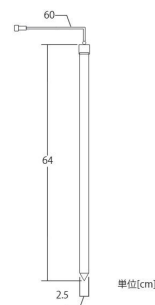

ホワイト×点滅球  
24V2J7B1WTC484ウォームホワイト×点滅球  
24V2J7B1WWTC484ホワイト×点滅球  
24V2J7B1WTC964ウォームホワイト×点滅球  
24V2J7B1WWTC964

動画でCHECK!!

単位[cm]

単位[cm]

24Vラインジュエルライト  
ドレープ30

重量	約150g
球数	1本(48球)
消費電力	1.5W
連結数	20本/20mまで 又はメインコード4setまで
備考	1本販売、接続部品別売 接続イメージ詳細 →P.058参照

24Vラインジュエルライト  
ドレープ60

重量	約200g
球数	1本(96球)
消費電力	1.8W
連結数	20本/20mまで 又はメインコード4setまで
備考	1本販売、接続部品別売 接続イメージ詳細 →P.058参照

**NEW** 24V  
フレキシブル ブランチ30

24V FLEXIBLE BRANCH 30

PARTY LIGHT

パーティーライト — 24Vフレキシブルブランチ30

ホワイトコード