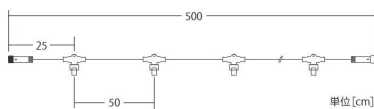

24V5m10垂マルチコード

品番	ブラックコード: 24V2MC4BK4L10 ホワイトコード: 24V2MC4W4L10
連結数	10垂接続