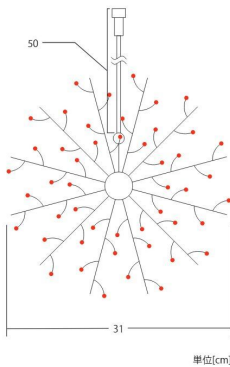

ホワイト×点滅球  
24V2J7B1WTC484ウォームホワイト×点滅球  
24V2J7B1WWTC484ホワイト×点滅球  
24V2J7B1WTC964ウォームホワイト×点滅球  
24V2J7B1WWTC964

動画でCHECK!!

単位[cm]

単位[cm]

24Vラインジュエルライト  
ドレープ30

重量	約150g
球数	1本(48球)
消費電力	1.5W
連結数	20本/20mまで 又はメインコード4setまで
備考	1本販売、接続部品別売 接続イメージ詳細 →P.058参照

24Vラインジュエルライト  
ドレープ60

重量	約200g
球数	1本(96球)
消費電力	1.8W
連結数	20本/20mまで 又はメインコード4setまで
備考	1本販売、接続部品別売 接続イメージ詳細 →P.058参照

**NEW** 24V  
フレキシブル ブランチ30

24V FLEXIBLE BRANCH 30

PARTY LIGHT

パーティーライト — 24Vフレキシブルブランチ30

ホワイトコード

ブラックコード

束の状態から、お好きな角度に枝を動かして使用していただけます。

動画でCHECK!!

組み立て方はこちらの動画をご確認ください。

24Vフレキシブル ブランチ30

重量	約500g	連結数	10本/20mまで又はメインコード4setまで
球数	96球	備考	1本販売、接続部品別売
消費電力	4.6W		接続イメージ詳細 ➡P.058参照

接続部品 CONNECTING PARTS

24Vラインジュエルライトドレープ30・60 / 24Vフレキシブルブランチ30 共通