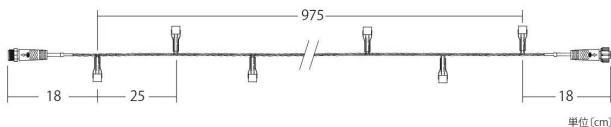

NEW

2芯スローフラッシュストリングライト

2PINS SLOW FLASH STRING LIGHT

1分間90回点滅

DECORATION LIGHT

デコレーションライト / 2芯スローフラッシュストリングライト / ブラックコード / クリアコード

ブラックコード

ホワイト 100V255B1W402

シャンパンゴールド 100V255B1SG402

クリアコード

ホワイト 100V255C1W402

シャンパンゴールド 100V255C1SG402

動画でCHECK!!

ゆっくりとした点滅の動きをご確認いただけます

2芯スローフラッシュストリングライト

重量	約210g
球数	40球
消費電力	3.8W
連結数	10連結
備考	自動点滅 / 2芯パワーコード別売

接続部品 CONNECTING PARTS

2芯パワーコード Ver.II

品番 | ブラックコード:2BPOWER-2
 ホワイトコード:2WPOWER-2

2芯クイックフラッシュストリングライト

早い点滅を動画で
ご確認ください。

2PINS QUICK FLASH STRING LIGHT

1分間180回点滅

動画でCHECK!!

2PINS TWINKLE FLASH STRING LIGHT

光がゆっくり点滅することで、落ち着いた雰囲気生まれます。

(点滅球入り)4球(常時点灯)/1球(点滅球)

単位 (cm)

2芯ツインクルストリングライト

コード色	ブラックコード	連結数	10連結
重量	約280g	備考	2芯パワーコード別売
球数	100球		
消費電力	3.8W		

動画でCHECK!!

2芯ツインクル
ストリングライトの動きを
ご確認ください