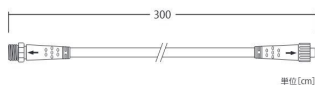

接続部品 CONNECTING PARTS

2芯パワーコード Ver.II

品番 | ブラックコード:2BPOWER-2
 ホワイトコード:2WPOWER-2

2芯クイックフラッシュストリングライト

早い点滅を動画で
ご確認ください。

2PINS QUICK FLASH STRING LIGHT

1分間180回点滅

動画でCHECK!!

2PINS TWINKLE FLASH STRING LIGHT

光がゆっくり点滅することで、落ち着いた雰囲気生まれます。

(点滅球入り)4球(常時点灯)/1球(点滅球)

単位 (cm)

2芯ツインクルストリングライト

コード色	ブラックコード	連結数	10連結
重量	約280g	備考	2芯パワーコード別売
球数	100球		
消費電力	3.8W		

動画でCHECK!!

2芯ツインクル
ストリングライトの動きを
ご確認ください

ホワイト 100V255B1WT1002

シャンパンゴールド 100V255B1SGT1002

2芯スローフラッシュストリングライト / 2芯クイックフラッシュストリングライト / 2芯ツインクルストリングライト 共通

2芯延長コード Ver.II

品番	ブラックコード:1002EC2BK2 ホワイトコード:1002EC2W2
----	---

単位 (cm)