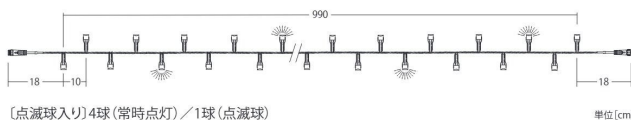

接続部品 CONNECTING PARTS

2芯パワーコード Ver.II

品番 | ブラックコード:2BPOWER-2
 ホワイトコード:2WPOWER-2

2芯クイックフラッシュストリングライト

早い点滅を動画で
ご確認ください。

2PINS QUICK FLASH STRING LIGHT

1分間180回点滅

動画でCHECK!!

単位 (cm)

2芯クイックフラッシュストリングライト

品番	100V255C2W402	球数	40球
カラー	ホワイト	消費電力	3.8W
コード色	クリアコード	連結数	10連結
重量	約210g	備考	自動点滅/2芯パワーコード別売

DECORATION LIGHT

デコレーションライト / 2芯クイックフラッシュストリングライト / 2芯ツインクルストリングライト

NEW

2芯ツインクル ストリングライト

2PINS TWINKLE FLASH STRING LIGHT

光がゆっくり点滅することで、落ち着いた雰囲気生まれます。

(点滅球入り)4球(常時点灯)/1球(点滅球)

単位 (cm)

2芯ツインクルストリングライト

コード色	ブラックコード	連結数	10連結
重量	約280g	備考	2芯パワーコード別売
球数	100球		
消費電力	3.8W		

動画でCHECK!!

2芯ツインクル
ストリングライトの動きを
ご確認ください