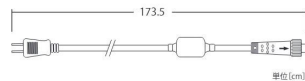

シャンパンゴールド 100V255B1SG402

クリアコード

ホワイト 100V255C1W402

シャンパンゴールド 100V255C1SG402

動画でCHECK!!

ゆっくりとした点滅の動きをご確認いただけます

2芯スローフラッシュストリングライト

重量	約210g
球数	40球
消費電力	3.8W
連結数	10連結
備考	自動点滅 / 2芯パワーコード別売

接続部品 CONNECTING PARTS

2芯パワーコード Ver.II

品番 | ブラックコード:2BPOWER-2
 ホワイトコード:2WPOWER-2

2芯クイックフラッシュストリングライト

早い点滅を動画で
ご確認ください。

2PINS QUICK FLASH STRING LIGHT

1分間180回点滅

動画でCHECK!!