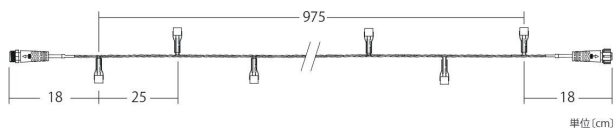

シャンパンゴールド 100V255B1SG402

クリアコード

ホワイト 100V255C1W402

シャンパンゴールド 100V255C1SG402

動画でCHECK!!

ゆっくりとした点滅の動きをご確認いただけます

2芯スローフラッシュストリングライト

重量	約210g
球数	40球
消費電力	3.8W
連結数	10連結
備考	自動点滅 / 2芯パワーコード別売

接続部品 CONNECTING PARTS

2芯パワーコード Ver.II

品番 | ブラックコード:2BPOWER-2
 ホワイトコード:2WPOWER-2

2芯クイックフラッシュストリングライト

早い点滅を動画で
ご確認ください。

2PINS QUICK FLASH STRING LIGHT

1分間180回点滅

動画でCHECK!!

単位 (cm)

2芯クイックフラッシュストリングライト

品番	100V255C2W402	球数	40球
カラー	ホワイト	消費電力	3.8W
コード色	クリアコード	連結数	10連結
重量	約210g	備考	自動点滅/2芯パワーコード別売

DECORATION LIGHT

デコレーションライト / 2芯クイックフラッシュストリングライト / 2芯ツインクルストリングライト

NEW

2芯ツインクル ストリングライト