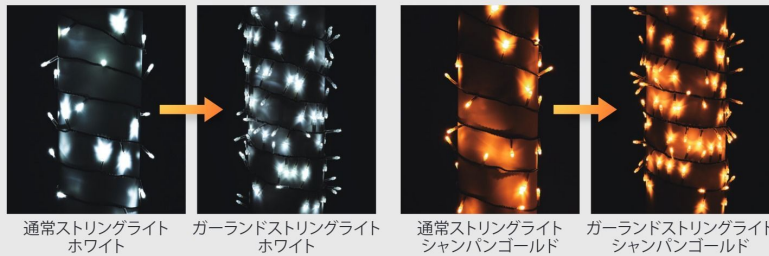

ホワイト
100V2S1B1W198

シャンパンゴールド
100V2S1B1SG198

通常の
ストリングライトとの
比較

通常ストリングライト
ホワイト

ガーランドストリングライト
ホワイト

通常ストリングライト
シャンパンゴールド

ガーランドストリングライト
シャンパンゴールド

2芯ガーランドストリングライト

2PINS GARLAND STRING LIGHT

今まではストリングライトのボリューム感が少なく、2本を束ねて施工することも…。
そのような手間を省くために、1本あたりの球数を約2倍にし光のボリューム感をUPしました。
お客様のご要望から生まれた商品です。

2芯ガーランドストリングライト

コード色	ブラックコード
重量	約300g
球数	198球
消費電力	8.5W
連結数	4連結
備考	2芯パワーコード別売