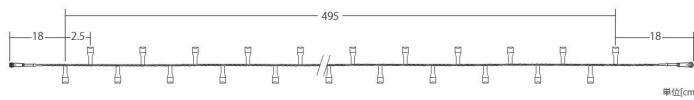

ホワイト
100V2S1B1W198

シャンパンゴールド
100V2S1B1SG198

通常の
ストリングライトとの
比較

通常ストリングライト
ホワイト

ガーランドストリングライト
ホワイト

通常ストリングライト
シャンパンゴールド

ガーランドストリングライト
シャンパンゴールド

2芯ガーランドストリングライト

2PINS GARLAND STRING LIGHT

今まではストリングライトのボリューム感が少なく、2本を束ねて施工することも…。
そのような手間を省くために、1本あたりの球数を約2倍にし光のボリューム感をUPしました。
お客様のご要望から生まれた商品です。

2芯ガーランドストリングライト

コード色	ブラックコード
重量	約300g
球数	198球
消費電力	8.5W
連結数	4連結
備考	2芯パワーコード別売

接続部品 CONNECTING PARTS

2芯パワーコード Ver.II

品番	ブラックコード: 2BPOWER-2 ホワイトコード: 2WPOWER-2
----	--