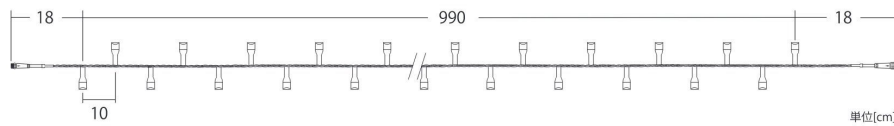

# 2芯LEDストリングライト Ver.II

ブラックコード

MIX球12種類

2PINS LED STRING LIGHT "12 COLORS OF MIX BALLS"

1本で2色あるいは多色のストリングライト。遠くからの見た目と近くで見た色変化が楽しい。  
短い距離で多色を表現したいときにも活躍します。

単位[cm]

## 2芯 LEDストリングライト Ver.II

コード色	ブラックコード
重量	約280g
球数	100球
消費電力	3W
連結数	10連結
備考	2芯パワーコード別売