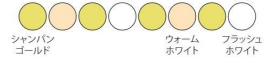

#### 2芯パワーコード Ver.II

品番	ブラックコード:2BPOWER-2 ホワイトコード:2WPOWER-2
----	--

単位[cm]

複数交互配列

黄～赤色の色味を配色し、深まる秋の紅葉の美しい色の変化を表現。色彩を知覚する際に周囲の色彩との関係性が重要な役割を果たすという原理を基に配色。

複数交互配列

緑から黄色の色味をそれぞれ配色し、力強い春の新緑を表現しました。色彩を知覚する際に周囲の色彩との関係性が重要な役割を果たすという原理を基に配色。

複数交互配列

日本の桜をイメージした色合いを表現しました。ソメイヨシノの花の色は淡いピンク色で、花弁の先端部分が白くなっています。この配色は非常に美しく、多くの人々に愛されます。

複数交互配列

**業界初** ロマンチックピンク  
2B100RMP2

複数交互配列

ロマンチックな色彩をLEDで初めて取り入れました。中彩度のピンクを基調とした明るく華やかな組み合わせです。

**業界初** サンライトカジュアル  
2B100SL2

複数交互配列

橙～黄の明清色にグリーンを合わせたビタミンカラーで、カジュアルな太陽光のイメージを出しました。

**業界初** グラデーションブルー  
2B100GDB2

複数交互配列

トーンを合わせたブルー系の色目を組み合わせ、奥行のあるグラデーションを作りました。

**業界初** カマイユゴールド  
2B100KG2

複数交互配列

同系色を組み合わせることでカラーに厚みを出し、白の点滅球でアクセントをいれました。

パステルマルチ  
2B100PM2

複数交互配列

アクアブルー×  
エメラルドグリーン  
2B100ABEG2

交互配列

シャンパン×ホワイト  
2B100SGW2

交互配列

ブルー×ホワイト  
2B100BW2

交互配列