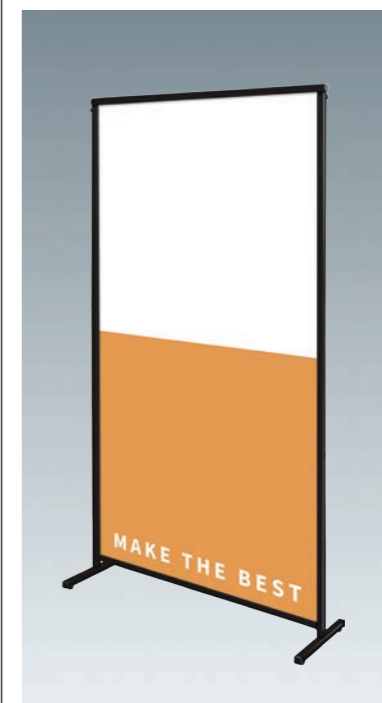

スマートメッセージスタンドアルミ複合板 900×1800
SMMSAP-900×1800 30,800円(税込) **シルバー**
ブラックスマートメッセージスタンドアルミ複合板 900×1800
BSMMSAP-900×1800 34,100円(税込) **ブラック**

- ●本体フレーム=アルミ押し出し材/アルマイト仕上(シルバー/ブラック)
- ●面板=アルミ複合板(白)3mm厚(塩ビシート・カッティングシート貼付用面板)
- ●面板サイズ=W900mm×H1800mm ●重量=7.7kg ※出力代は含まれておりません。

ボードスタンド

スマートメッセージスタンド
アルミ複合板