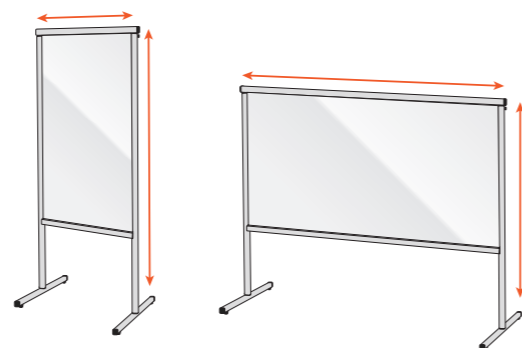

スマートメッセージスタンド アルミ複合板

インクジェットシートを貼り付けて使用する直立型ボードスタンド看板

スマートメッセージスタンド
アルミ複合板

SMMSAP

屋外用の
アルミフレーム看板の直立版
豊富なオプションが
様々な用途に対応します

両面使用が可能な直立型アルミ看板。
オプションが豊富で別注対応、交換用の面板
の他、キャスター取付など使用シーンの幅を
広げます。

オプションの面板交換もラクラク

- ①左右のビスと上部のフレームを取り外す
- ②面板を上部から交換する
- ③上部フレームをビスで留める

※面板交換の際は、四隅にあるガタツキ防止用チューブを一度取り外して下さい。

重りを入れる為のベース加工

ベースアーム加工オプション
6,600円(税込)

※本体ご注文時にお申し付け下さい。

様々な特注サイズに対応

スマートメッセージスタンドアルミ複合板 450×600
SMMSAP-450×600 18,700円(税込) **シルバー**
ブラックスマートメッセージスタンドアルミ複合板 450×600
BSMMSAP-450×600 20,900円(税込) **ブラック**

- 本体フレーム=アルミ押し出し材/アルマイト仕上(シルバー/ブラック)
- 面板=アルミ複合板(白)3mm厚(塩ビシート・カッティングシート貼付用面板)
- 面板サイズ=W450mm×H600mm ●重量=3.0kg ※出力代は含まれておりません。

スマートメッセージスタンドアルミ複合板 450×900
SMMSAP-450×900 19,800円(税込) **シルバー**
ブラックスマートメッセージスタンドアルミ複合板 450×900
BSMMSAP-450×900 22,000円(税込) **ブラック**

- 本体フレーム=アルミ押し出し材/アルマイト仕上(シルバー/ブラック)
- 面板=アルミ複合板(白)3mm厚(塩ビシート・カッティングシート貼付用面板)
- 面板サイズ=W450mm×H900mm ●重量=3.3kg ※出力代は含まれておりません。

スマートメッセージスタンドアルミ複合板 600×900
SMMSAP-600×900 20,900円(税込) **シルバー**
ブラックスマートメッセージスタンドアルミ複合板 600×900
BSMMSAP-600×900 23,100円(税込) **ブラック**