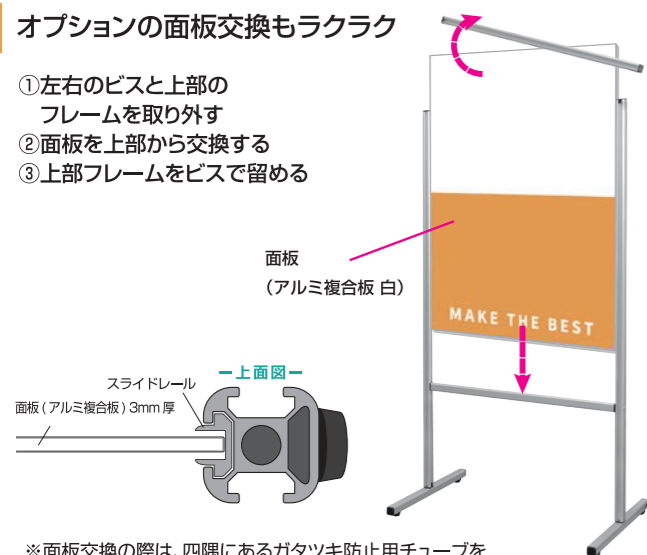

スマートメッセージスタンド アルミ複合板

インクジェットシートを貼り付けて使用する直立型ボードスタンド看板

スマートメッセージスタンド
アルミ複合板

SMMSAP

屋外用の
アルミフレーム看板の直立版
豊富なオプションが
様々な用途に対応します

両面使用が可能な直立型アルミ看板。
オプションが豊富で別注対応、交換用の面板
の他、キャスター取付など使用シーンの幅を
広げます。

オプションの面板交換もラクラク

- ①左右のビスと上部のフレームを取り外す
- ②面板を上部から交換する
- ③上部フレームをビスで留める

※面板交換の際は、四隅にあるガタツキ防止用チューブを一度取り外して下さい。

重りを入れる為のベース加工

ベースアーム加工オプション
6,600円(税込)

※本体ご注文時にお申し付け下さい。

様々な特注サイズに対応

スマートメッセージスタンドアルミ複合板 450×600
SMMSAP-450×600 18,700円(税込) **シルバー**
ブラックスマートメッセージスタンドアルミ複合板 450×600
BSMMSAP-450×600 20,900円(税込) **ブラック**

- 本体フレーム=アルミ押し出し材/アルマイト仕上(シルバー/ブラック)
- 面板=アルミ複合板(白)3mm厚(塩ビシート・カッティングシート貼付用面板)
- 面板サイズ=W450mm×H600mm ●重量=3.0kg ※出力代は含まれておりません。

スマートメッセージスタンドアルミ複合板 450×900
SMMSAP-450×900 19,800円(税込) **シルバー**
ブラックスマートメッセージスタンドアルミ複合板 450×900
BSMMSAP-450×900 22,000円(税込) **ブラック**

- 本体フレーム=アルミ押し出し材/アルマイト仕上(シルバー/ブラック)
- 面板=アルミ複合板(白)3mm厚(塩ビシート・カッティングシート貼付用面板)
- 面板サイズ=W450mm×H900mm ●重量=3.3kg ※出力代は含まれておりません。

スマートメッセージスタンドアルミ複合板 600×900
SMMSAP-600×900 20,900円(税込) **シルバー**
ブラックスマートメッセージスタンドアルミ複合板 600×900
BSMMSAP-600×900 23,100円(税込) **ブラック**