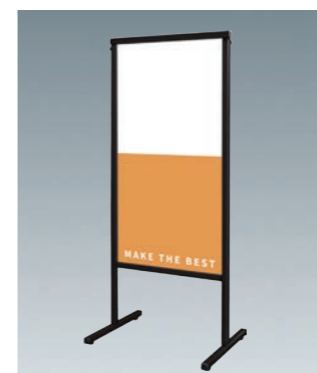

スマートメッセージスタンド アルミ複合板

インクジェットシートを貼り付けて使用する直立型ボードスタンド看板

スマートメッセージスタンド
アルミ複合板

SMMSAP

屋外用の
アルミフレーム看板の直立版
豊富なオプションが
様々な用途に対応します

両面使用が可能な直立型アルミ看板。
オプションが豊富で別注対応、交換用の面板
の他、キャスター取付など使用シーンの幅を
広げます。

オプションの面板交換もラクラク

- ①左右のビスと上部のフレームを取り外す
- ②面板を上部から交換する
- ③上部フレームをビスで留める

※面板交換の際は、四隅にあるガタツキ防止用チューブを一度取り外して下さい。

重りを入れる為のベース加工

ベースアーム加工オプション
6,600円(税込)

※本体ご注文時にお申し付け下さい。

様々な特注サイズに対応

スマートメッセージスタンドアルミ複合板 450×600
SMMSAP-450×600 18,700円(税込) **シルバー**
ブラックスマートメッセージスタンドアルミ複合板 450×600
BSMMSAP-450×600 20,900円(税込) **ブラック**

- 本体フレーム=アルミ押し出し材/アルマイト仕上(シルバー/ブラック)
- 面板=アルミ複合板(白)3mm厚(塩ビシート・カッティングシート貼付用面板)
- 面板サイズ=W450mm×H600mm ●重量=3.0kg ※出力代は含まれておりません。

スマートメッセージスタンドアルミ複合板 450×900
SMMSAP-450×900 19,800円(税込) **シルバー**
ブラックスマートメッセージスタンドアルミ複合板 450×900
BSMMSAP-450×900 22,000円(税込) **ブラック**