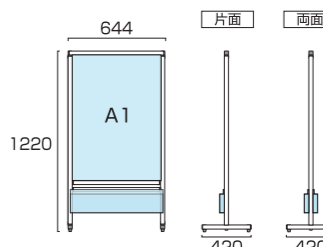

仕切り板(移動・取外しOK)

※パンフレットケースにはフタはありません。

スマートメッセージスタンド A2片面パンフレットケース付	SMMSACP-A2K	28,600円(税込)	シルバー
ブラックスマートメッセージスタンド A2片面パンフレットケース付	BSMMSACP-A2K	30,800円(税込)	ブラック
スマートメッセージスタンド A2両面パンフレットケース付	SMMSACP-A2R	35,200円(税込)	シルバー
ブラックスマートメッセージスタンド A2両面パンフレットケース付	BSMMSACP-A2R	37,400円(税込)	ブラック

- 本体フレーム=アルミ押し出し材/アルマイト仕上(シルバー/ブラック)
- 表面カバー=アクリル(透明)1.5mm厚
- 面板=アルミ複合板(白)3mm厚
- 面板サイズ=A2(W420mm×H594mm)
- 面板有効サイズ=W410mm×H584mm
- W450Jパンフレットケース付(仕切り板3枚付)
- 重量=(片面)3.8kg/(両面)4.7kg
- ※ポスターには耐水加工が必要です

スマートメッセージスタンド B2片面パンフレットケース付	SMMSACP-B2K	30,800円(税込)	シルバー
ブラックスマートメッセージスタンド B2片面パンフレットケース付	BSMMSACP-B2K	33,000円(税込)	ブラック
スマートメッセージスタンド B2両面パンフレットケース付	SMMSACP-B2R	38,500円(税込)	シルバー
ブラックスマートメッセージスタンド B2両面パンフレットケース付	BSMMSACP-B2R	40,700円(税込)	ブラック

- 本体フレーム=アルミ押し出し材/アルマイト仕上(シルバー/ブラック)
- 表面カバー=アクリル(透明)1.5mm厚
- 面板=アルミ複合板(白)3mm厚
- 面板サイズ=B2(W515mm×H728mm)
- 面板有効サイズ=W505mm×H718mm
- W530Jパンフレットケース付(仕切り板4枚付)
- 重量=(片面)4.4kg/(両面)5.6kg
- ※ポスターには耐水加工が必要です

スマートメッセージスタンド A1片面パンフレットケース付	SMMSACP-A1K	35,200円(税込)	シルバー
ブラックスマートメッセージスタンド A1片面パンフレットケース付	BSMMSACP-A1K	37,400円(税込)	ブラック
スマートメッセージスタンド A1両面パンフレットケース付	SMMSACP-A1R	44,000円(税込)	シルバー
ブラックスマートメッセージスタンド A1両面パンフレットケース付	BSMMSACP-A1R	46,200円(税込)	ブラック

- 本体フレーム=アルミ押し出し材/アルマイト仕上(シルバー/ブラック)
- 表面カバー=アクリル(透明)1.5mm厚
- 面板=アルミ複合板(白)3mm厚
- 面板サイズ=A1(W594mm×H841mm)
- 面板有効サイズ=W584mm×H831mm
- W600Jパンフレットケース付(仕切り板4枚付)
- 重量=(片面)5.0kg/(両面)6.4kg
- ※ポスターには耐水加工が必要です

ポスタースタンド