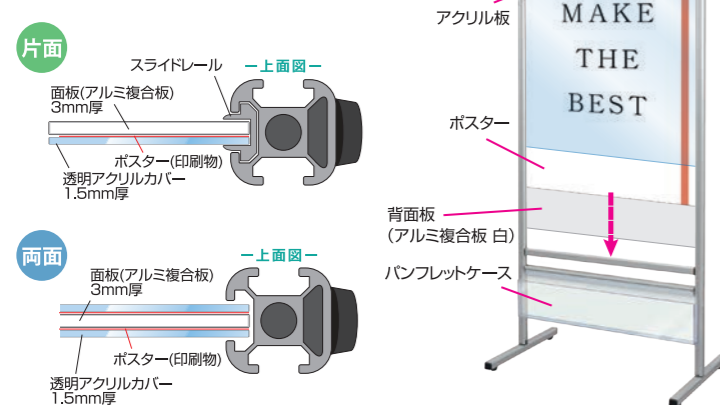

パンフレットケース
スライド仕切り板
CSK-SS(1個) 330円(税込)

- 透明塩ビ2mm厚

商品動画はこちら

ポスターの交換方法

- ①左右のビスと上部のフレームを取り外す
- ②アクリルと背面板の間にポスターを挟み込む
- ③上部フレームをビスで留める

仕切り板は自由に動かせるので 変形のパンフレットも置けます

取り付けは、パイプ側面の溝にひっかけるだけでOK!
パンフレットケースの取り付け、取り外しがとても簡単です。

仕切り板(移動・取外しOK)

※パンフレットケースにはフタはありません。

スマートメッセージスタンド A2片面パンフレットケース付	SMMSACP-A2K	28,600円(税込)	シルバー
ブラックスマートメッセージスタンド A2片面パンフレットケース付	BSMMSACP-A2K	30,800円(税込)	ブラック
スマートメッセージスタンド A2両面パンフレットケース付	SMMSACP-A2R	35,200円(税込)	シルバー
ブラックスマートメッセージスタンド A2両面パンフレットケース付	BSMMSACP-A2R	37,400円(税込)	ブラック

- 本体フレーム=アルミ押し出し材/アルマイト仕上(シルバー/ブラック)
- 表面カバー=アクリル(透明)1.5mm厚
- 面板=アルミ複合板(白)3mm厚
- 面板サイズ=A2(W420mm×H594mm)
- 面板有効サイズ=W410mm×H584mm
- W450Jパンフレットケース付(仕切り板3枚付)
- 重量=(片面)3.8kg/(両面)4.7kg
- ※ポスターには耐水加工が必要です

スマートメッセージスタンド B2片面パンフレットケース付	SMMSACP-B2K	30,800円(税込)	シルバー
ブラックスマートメッセージスタンド B2片面パンフレットケース付	BSMMSACP-B2K	33,000円(税込)	ブラック
スマートメッセージスタンド B2両面パンフレットケース付	SMMSACP-B2R	38,500円(税込)	シルバー
ブラックスマートメッセージスタンド B2両面パンフレットケース付	BSMMSACP-B2R	40,700円(税込)	ブラック