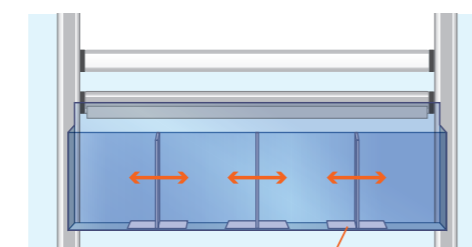

パンフレットケース
スライド仕切り板
CSK-SS(1個) 330円(税込)

- 透明塩ビ2mm厚

商品動画はこちら

ポスターの交換方法

- ①左右のビスと上部のフレームを取り外す
- ②アクリルと背面板の間にポスターを挟み込む
- ③上部フレームをビスで留める

仕切り板は自由に動かせるので 変形のパンフレットも置けます

取り付けは、パイプ側面の溝にひっかけるだけでOK!
パンフレットケースの取り付け、取り外しがとても簡単です。

仕切り板(移動・取外しOK)

※パンフレットケースにはフタはありません。

スマートメッセージスタンド A2片面パンフレットケース付	SMMSACP-A2K	28,600円(税込)	シルバー
ブラックスマートメッセージスタンド A2片面パンフレットケース付	BSMMSACP-A2K	30,800円(税込)	ブラック
スマートメッセージスタンド A2両面パンフレットケース付	SMMSACP-A2R	35,200円(税込)	シルバー
ブラックスマートメッセージスタンド A2両面パンフレットケース付	BSMMSACP-A2R	37,400円(税込)	ブラック

- 本体フレーム=アルミ押し出し材/アルマイト仕上(シルバー/ブラック)
- 表面カバー=アクリル(透明)1.5mm厚
- 面板=アルミ複合板(白)3mm厚
- 面板サイズ=A2(W420mm×H594mm)
- 面板有効サイズ=W410mm×H584mm
- W450Jパンフレットケース付(仕切り板3枚付)
- 重量=(片面)3.8kg/(両面)4.7kg
- ※ポスターには耐水加工が必要です

スマートメッセージスタンド B2片面パンフレットケース付	SMMSACP-B2K	30,800円(税込)	シルバー
ブラックスマートメッセージスタンド B2片面パンフレットケース付	BSMMSACP-B2K	33,000円(税込)	ブラック
スマートメッセージスタンド B2両面パンフレットケース付	SMMSACP-B2R	38,500円(税込)	シルバー
ブラックスマートメッセージスタンド B2両面パンフレットケース付	BSMMSACP-B2R	40,700円(税込)	ブラック