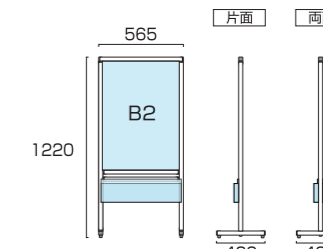

パンフレットケース
スライド仕切り板
CSK-SS(1個) 330円(税込)

- 透明塩ビ2mm厚

商品動画はこちら

ポスターの交換方法

- ①左右のビスと上部のフレームを取り外す
- ②アクリルと背面板の間にポスターを挟み込む
- ③上部フレームをビスで留める

仕切り板は自由に動かせるので 変形のパンフレットも置けます

取り付けは、パイプ側面の溝にひっかけるだけでOK!
パンフレットケースの取り付け、取り外しがとても簡単です。

仕切り板(移動・取外しOK)

※パンフレットケースにはフタはありません。

スマートメッセージスタンド A2片面パンフレットケース付	SMMSACP-A2K	28,600円(税込)	シルバー
ブラックスマートメッセージスタンド A2片面パンフレットケース付	BSMMSACP-A2K	30,800円(税込)	ブラック
スマートメッセージスタンド A2両面パンフレットケース付	SMMSACP-A2R	35,200円(税込)	シルバー
ブラックスマートメッセージスタンド A2両面パンフレットケース付	BSMMSACP-A2R	37,400円(税込)	ブラック

- 本体フレーム=アルミ押し出し材/アルマイト仕上(シルバー/ブラック)
- 表面カバー=アクリル(透明)1.5mm厚
- 面板=アルミ複合板(白)3mm厚
- 面板サイズ=A2(W420mm×H594mm)
- 面板有効サイズ=W410mm×H584mm
- W450Jパンフレットケース付(仕切り板3枚付)
- 重量=(片面)3.8kg/(両面)4.7kg
- ※ポスターには耐水加工が必要です

スマートメッセージスタンド B2片面パンフレットケース付	SMMSACP-B2K	30,800円(税込)	シルバー
ブラックスマートメッセージスタンド B2片面パンフレットケース付	BSMMSACP-B2K	33,000円(税込)	ブラック
スマートメッセージスタンド B2両面パンフレットケース付	SMMSACP-B2R	38,500円(税込)	シルバー
ブラックスマートメッセージスタンド B2両面パンフレットケース付	BSMMSACP-B2R	40,700円(税込)	ブラック

- 本体フレーム=アルミ押し出し材/アルマイト仕上(シルバー/ブラック)
- 表面カバー=アクリル(透明)1.5mm厚
- 面板=アルミ複合板(白)3mm厚
- 面板サイズ=A1(W594mm×H841mm)
- 面板有効サイズ=W584mm×H831mm
- W600Jパンフレットケース付(仕切り板4枚付)
- 重量=(片面)5.0kg/(両面)6.4kg
- ※ポスターには耐水加工が必要です

ポスタースタンド