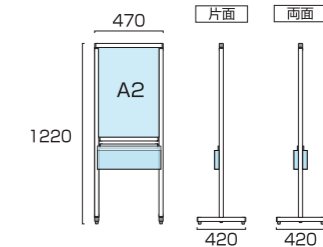

スマートメッセージスタンド A2片面パンフレットケース付	SMMSACP-A2K	28,600円(税込)	シルバー
ブラックスマートメッセージスタンド A2片面パンフレットケース付	BSMMSACP-A2K	30,800円(税込)	ブラック
スマートメッセージスタンド A2両面パンフレットケース付	SMMSACP-A2R	35,200円(税込)	シルバー
ブラックスマートメッセージスタンド A2両面パンフレットケース付	BSMMSACP-A2R	37,400円(税込)	ブラック

- ●本体フレーム=アルミ押し出し材/アルマイト仕上(シルバー/ブラック)
- ●表面カバー=アクリル(透明)1.5mm厚
- ●面板=アルミ複合板(白)3mm厚
- ●面板サイズ=A2(W420mm×H594mm)
- ●面板有効サイズ=W410mm×H584mm
- ●W450Jパンフレットケース付(仕切り板3枚付)
- ●重量=(片面)3.8kg/(両面)4.7kg
- ※ポスターには耐水加工が必要です