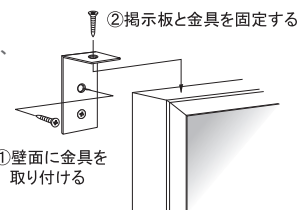

掲示板

2mm厚の天然コルク
表面材のコルクはクッション性が良く、ピンの抜き差しが楽に行えます。

吊り金具
吊り金具をフレームの溝部分にはめ込み、スライドして使用します。
(KBC34、KBC36には下部固定金具も付属します)

ワンウェイコルク掲示板

(ピンタイプ)

片面 屋内 メーカー直送

品番	画面寸法(mm)	パネル外寸(mm)		
KBC23	870 × 570	910 × 610		030
KBC34	1170 × 870	1210 × 910		030
KBC36	1770 × 870	1810 × 910		030

フレーム ■ アルミ押型材シルバー
フレーム幅 ■ 20mm
フレーム厚み ■ 18mm
壁面取付け金具付き
ピン 12 個付き

表面材色見本

グリーン
L2003

ライトグレー
L2012

ライトグリーン
L2008

アイボリー
L2011

ライトメジウム
L2019

コルクシート

※色見本は印刷の為、実物と異なる場合がありますのでご了承ください。

壁面取り付け方法

付属の金具を壁面に取り付け、
掲示板と金具を固定します。
※別途ネジをご用意ください。

黒木目掲示板

(ピン・マグネット両用タイプ)

片面 屋内 メーカー直送

品番	画面寸法(mm)	パネル外寸(mm)		
KM-918	877 × 1777	925 × 1825		005
KM-1218	1177 × 1777	1225 × 1825		005
KM-1224	1177 × 2377	1225 × 2425		005
KM-1227	1177 × 2677	1225 × 2725		005
KM-1236	1177 × 3577	1225 × 3625		005