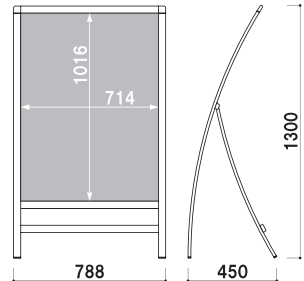

材質 ■ スチールビニールコーティング
(P.406 掲載)

サインウエイト

020

重量 ■ 10.0kg (満水時)

本体 ■ ポリエチレン
(P.407 掲載)

共通スペック

本体 ■ アルミ押型材塗装仕上
コーナー ■ 亜鉛ダイキャスト
面板 ■ アートパネル白 2mm
+ 透明ポリカーボネート 0.5mm

RX-610

新製品
NEW

RX-610 (ホワイト)

カバー付 片面 屋外

面板サイズ ■ A1 (W594 × H841mm)
※防水加工を施したポスターをご使用ください。
※ウエイトバスケット(小) 使用可

重量 ■ 4.0kg 131

RX-65 (ホワイト)

カバー付 片面 屋外

面板サイズ ■ B1 (W728 × H1030mm)
※防水加工を施したポスターをご使用ください。
※ウエイトバスケット(小) 使用可

重量 ■ 4.7kg 158

キャスター仕様
※折りたたみ不可

オプション
RX-71 用ウエイトベース
008
重量 ■ 6.7kg
材質 ■ スチール t3.2mm 白塗装
サイズ ■ W594 × D450mm

オプション
RX-75 用ウエイトベース
009
重量 ■ 8.2kg
材質 ■ スチール t3.2mm 白塗装
サイズ ■ W728 × D450mm

■ RX-71

共通スペック

本体 ■ アルミ押型材塗装仕上
コーナー ■ 亜鉛ダイキャスト
面板 ■ アートパネル白 2mm
+ 透明ポリカーボネート 0.5mm

面板サイズ ■ A1 (W594 × H841mm)
キャスター仕様
※防水加工を施したポスターを
ご使用ください。

RX-71 (ホワイト)

組立 カバー付 片面 屋外

重量 ■ 5.2kg 057

面板サイズ ■ B1 (W728 × H1030mm)
キャスター仕様
※防水加工を施したポスターを
ご使用ください。

RX-75 (ホワイト)

組立 カバー付 片面 屋外

重量 ■ 5.9kg 071