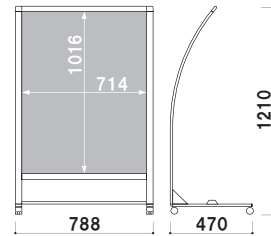

材質 ■ スチールビニールコーティング
(P.406 掲載)

サインウエイト

020

重量 ■ 10.0kg (満水時)

本体 ■ ポリエチレン
(P.407 掲載)

共通スペック

本体 ■ アルミ押型材塗装仕上
コーナー ■ 亜鉛ダイキャスト
面板 ■ アートパネル白 2mm
+ 透明ポリカーボネート 0.5mm

RX-610

新製品
NEW

RX-610 (ホワイト)

カバー付 片面 屋外

面板サイズ ■ A1 (W594 × H841mm)
※防水加工を施したポスターをご使用ください。
※ウエイトバスケット(小) 使用可

重量 ■ 4.0kg 131

RX-65 (ホワイト)

カバー付 片面 屋外

面板サイズ ■ B1 (W728 × H1030mm)
※防水加工を施したポスターをご使用ください。
※ウエイトバスケット(小) 使用可

重量 ■ 4.7kg 158

キャスター仕様
※折りたたみ不可

オプション
RX-71 用ウエイトベース
008
重量 ■ 6.7kg
材質 ■ スチール t3.2mm 白塗装
サイズ ■ W594 × D450mm

オプション
RX-75 用ウエイトベース
009
重量 ■ 8.2kg
材質 ■ スチール t3.2mm 白塗装
サイズ ■ W728 × D450mm

■ RX-71

共通スペック

本体 ■ アルミ押型材塗装仕上
コーナー ■ 亜鉛ダイキャスト
面板 ■ アートパネル白 2mm
+ 透明ポリカーボネート 0.5mm

面板サイズ ■ A1 (W594 × H841mm)
キャスター仕様
※防水加工を施したポスターを
ご使用ください。

RX-71 (ホワイト)

組立 カバー付 片面 屋外

重量 ■ 5.2kg 057

面板サイズ ■ B1 (W728 × H1030mm)
キャスター仕様
※防水加工を施したポスターを
ご使用ください。

RX-75 (ホワイト)

組立 カバー付 片面 屋外

重量 ■ 5.9kg 071