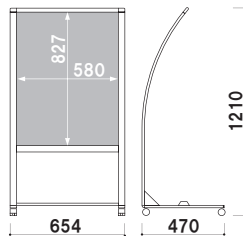

材質 ■ スチールビニールコーティング
(P.406 掲載)

サインウエイト

020

重量 ■ 10.0kg (満水時)

本体 ■ ポリエチレン
(P.407 掲載)

共通スペック

本体 ■ アルミ押型材塗装仕上
コーナー ■ 亜鉛ダイキャスト
面板 ■ アートパネル白 2mm
+ 透明ポリカーボネート 0.5mm

RX-610

新製品
NEW

RX-610 (ホワイト)

カバー付 片面 屋外

面板サイズ ■ A1 (W594 × H841mm)
※防水加工を施したポスターをご使用ください。
※ウエイトバスケット(小) 使用可

重量 ■ 4.0kg 131

RX-65 (ホワイト)

カバー付 片面 屋外

面板サイズ ■ B1 (W728 × H1030mm)
※防水加工を施したポスターをご使用ください。
※ウエイトバスケット(小) 使用可

重量 ■ 4.7kg 158

キャスター仕様
※折りたたみ不可

オプション
RX-71 用ウエイトベース
008
重量 ■ 6.7kg
材質 ■ スチール t3.2mm 白塗装
サイズ ■ W594 × D450mm

オプション
RX-75 用ウエイトベース
009
重量 ■ 8.2kg
材質 ■ スチール t3.2mm 白塗装
サイズ ■ W728 × D450mm

■ RX-71

共通スペック

本体 ■ アルミ押型材塗装仕上
コーナー ■ 亜鉛ダイキャスト
面板 ■ アートパネル白 2mm
+ 透明ポリカーボネート 0.5mm

面板サイズ ■ A1 (W594 × H841mm)
キャスター仕様
※防水加工を施したポスターを
ご使用ください。

RX-71 (ホワイト)

組立 カバー付 片面 屋外

重量 ■ 5.2kg 057

面板サイズ ■ B1 (W728 × H1030mm)
キャスター仕様
※防水加工を施したポスターを
ご使用ください。

RX-75 (ホワイト)

組立 カバー付 片面 屋外

重量 ■ 5.9kg 071