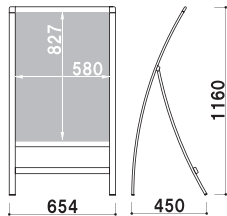

材質 ■ スチールビニールコーティング
(P.406 掲載)

サインウエイト

020

重量 ■ 10.0kg (満水時)

本体 ■ ポリエチレン
(P.407 掲載)

共通スペック

本体 ■ アルミ押型材塗装仕上
コーナー ■ 亜鉛ダイキャスト
面板 ■ アートパネル白 2mm
+ 透明ポリカーボネート 0.5mm

RX-610

新製品
NEW

RX-610 (ホワイト)

カバー付 片面 屋外

面板サイズ ■ A1 (W594 × H841mm)
※防水加工を施したポスターをご使用ください。
※ウエイトバスケット(小) 使用可

重量 ■ 4.0kg 131

RX-65 (ホワイト)

カバー付 片面 屋外

面板サイズ ■ B1 (W728 × H1030mm)
※防水加工を施したポスターをご使用ください。
※ウエイトバスケット(小) 使用可

重量 ■ 4.7kg 158

キャスター仕様
※折りたたみ不可

オプション
RX-71 用ウエイトベース
008
重量 ■ 6.7kg
材質 ■ スチール t3.2mm 白塗装
サイズ ■ W594 × D450mm

オプション
RX-75 用ウエイトベース
009
重量 ■ 8.2kg
材質 ■ スチール t3.2mm 白塗装
サイズ ■ W728 × D450mm

■ RX-71

共通スペック

本体 ■ アルミ押型材塗装仕上
コーナー ■ 亜鉛ダイキャスト
面板 ■ アートパネル白 2mm
+ 透明ポリカーボネート 0.5mm

面板サイズ ■ A1 (W594 × H841mm)
キャスター仕様
※防水加工を施したポスターを
ご使用ください。

RX-71 (ホワイト)

組立 カバー付 片面 屋外

重量 ■ 5.2kg 057

面板サイズ ■ B1 (W728 × H1030mm)
キャスター仕様
※防水加工を施したポスターを
ご使用ください。

RX-75 (ホワイト)

組立 カバー付 片面 屋外

重量 ■ 5.9kg 071