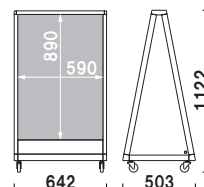

## 台形電飾サインが LED 仕様に。

新製品  
NEW

DSS-70L

**光源**  
上下に LED モジュールが  
付いており、表示面を  
ムラ無く照らします。

本体 ■ アルミ押型材ステンカラー  
コーナー ■ アルミダイキャスト  
面板 ■ アクリル乳半 3mm  
面板サイズ ■ W600 × H900mm  
光源 ■ LED (消費電力 36.0W)  
照度 ■ 約 800lx  
プラグ付コード 5m  
キャスター仕様  
※側面は光りません。