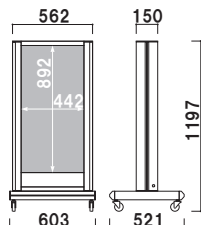

LED 電飾スタンド

# CSS LED タイプのロングセラー電飾サイン。

CSS-50L

本体 ■ アルミ押型材ステンカラー  
コーナー ■ アルミダイキャスト  
面板 ■ アクリル乳半 3mm  
面板サイズ ■ W450 × H900mm  
光源 ■ LED(消費電力 26W)  
照度 ■ 約 1000lx  
プラグ付コード 5m  
キャスト仕様

CSS-50L (ステンカラー)

両面 屋外

重量 ■ 25.0kg 421

本体 ■ アルミ押型材ステンカラー  
コーナー ■ アルミダイキャスト  
面板 ■ アクリル乳半 3mm  
面板サイズ ■ W600 × H900mm  
光源 ■ LED(消費電力 31.2W)  
照度 ■ 約 1000lx  
プラグ付コード 5m  
キャスト仕様

CSS-70L (ステンカラー)

両面 屋外

重量 ■ 31.2kg 522