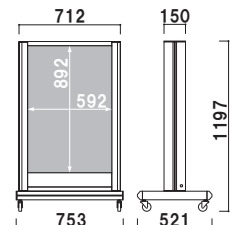

# CSS LED タイプのロングセラー電飾サイン。

CSS-50L

本体 ■ アルミ押型材ステンカラー  
コーナー ■ アルミダイキャスト  
面板 ■ アクリル乳半 3mm  
面板サイズ ■ W450 × H900mm  
光源 ■ LED(消費電力 26W)  
照度 ■ 約 1000lx  
プラグ付コード 5m  
キャスト仕様

CSS-50L (ステンカラー)

両面 屋外

重量 ■ 25.0kg 421

本体 ■ アルミ押型材ステンカラー  
コーナー ■ アルミダイキャスト  
面板 ■ アクリル乳半 3mm  
面板サイズ ■ W600 × H900mm  
光源 ■ LED(消費電力 31.2W)  
照度 ■ 約 1000lx  
プラグ付コード 5m  
キャスト仕様

CSS-70L (ステンカラー)

両面 屋外

重量 ■ 31.2kg 522