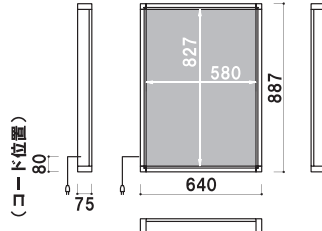

# LED ライトボックス

フレーム幅 ■ 30mm  
本体 ■ アルミ押型材シルバー  
コーナー ■ ABS 樹脂  
光源 ■ LED  
入力電圧 ■ AC100V/50・60Hz  
照度 ■ 平均約 2200Lux  
プラグ付きコード 5m

※防水・防滴仕様ではないため、雨天時はアクリル透明板とポスターの間に水は入り混みます。雨ざらしの場所だと、水滴が目立つ場合がございますので、なるべく軒先での使用をおすすめ致します。

## LEP-B2

(シルバー) (LED×24個)

片面 屋外

重量 ■ 5.6kg 046

面板 ■ アクリル透明 1.5mm + アクリル乳半 2mm  
消費電力 ■ 約 24W  
面板サイズ ■ B2 (W515 × H728mm)  
吊り具 4 個付き

## LEP-A1

(シルバー) (LED×35個)

片面 屋外

重量 ■ 6.7kg 060

面板 ■ アクリル透明 1.5mm + アクリル乳半 2mm  
消費電力 ■ 約 35W  
面板サイズ ■ A1 (W594 × H841mm)  
吊り具 4 個付き

## LEP-B1

(シルバー) (LED×48個)

片面 屋外

重量 ■ 8.9kg 121

面板 ■ アクリル透明 1.5mm + アクリル乳半 2mm  
消費電力 ■ 約 48W  
面板サイズ ■ B1 (W728 × H1030mm)  
吊り具 4 個付き