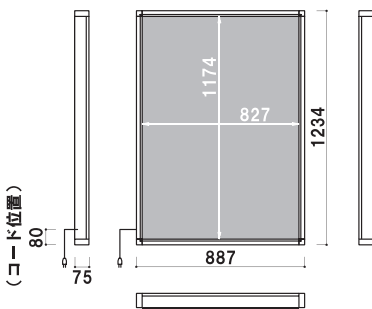

# LED ライトボックス

フレーム幅 ■ 30mm  
本体 ■ アルミ押型材シルバー  
コーナー ■ ABS 樹脂  
光源 ■ LED  
入力電圧 ■ AC100V/50・60Hz  
照度 ■ 平均約 2200Lux  
プラグ付きコード 5m

※防水・防滴仕様ではないため、雨天時はアクリル透明板とポスターの間に水は入り混みます。雨ざらしの場所だと、水滴が目立つ場合がございますので、なるべく軒先での使用をおすすめ致します。

## LEP-B2

(シルバー) (LED×24個)

片面 屋外

重量 ■ 5.6kg 046

面板 ■ アクリル透明 1.5mm + アクリル乳半 2mm  
消費電力 ■ 約 24W  
面板サイズ ■ B2 (W515 × H728mm)  
吊り具 4 個付き

## LEP-A1

(シルバー) (LED×35個)

片面 屋外

重量 ■ 6.7kg 060

面板 ■ アクリル透明 1.5mm + アクリル乳半 2mm  
消費電力 ■ 約 35W  
面板サイズ ■ A1 (W594 × H841mm)  
吊り具 4 個付き

## LEP-B1

(シルバー) (LED×48個)

片面 屋外

重量 ■ 8.9kg 121

面板 ■ アクリル透明 1.5mm + アクリル乳半 2mm  
消費電力 ■ 約 48W  
面板サイズ ■ B1 (W728 × H1030mm)  
吊り具 4 個付き