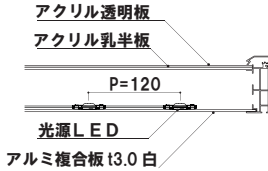

# LED ライトボックス

フレーム幅 ■ 30mm  
本体 ■ アルミ押型材シルバー  
コーナー ■ ABS 樹脂  
光源 ■ LED  
入力電圧 ■ AC100V/50・60Hz  
照度 ■ 平均約 2200Lux  
プラグ付きコード 5m

※防水・防滴仕様ではないため、雨天時はアクリル透明板とポスターの間に水は入り混みます。雨ざらしの場所だと、水滴が目立つ場合がございますので、なるべく軒先での使用をおすすめ致します。