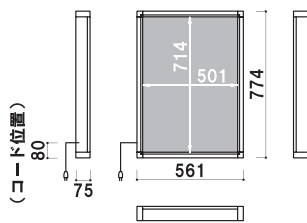

# LED ライトボックス

フレーム幅 ■ 30mm  
本体 ■ アルミ押型材シルバー  
コーナー ■ ABS 樹脂  
光源 ■ LED  
入力電圧 ■ AC100V/50・60Hz  
照度 ■ 平均約 2200Lux  
プラグ付きコード 5m

※防水・防滴仕様ではないため、雨天時はアクリル透明板とポスターの間に水は入り混みます。雨ざらしの場所だと、水滴が目立つ場合がございますので、なるべく軒先での使用をおすすめ致します。

## LEP-B2

(シルバー) (LED×24個)

片面 屋外

重量 ■ 5.6kg 046

面板 ■ アクリル透明 1.5mm + アクリル乳半 2mm  
消費電力 ■ 約 24W  
面板サイズ ■ B2 (W515 × H728mm)  
吊り具 4 個付き

## LEP-A1

(シルバー) (LED×35個)

片面 屋外

重量 ■ 6.7kg 060

面板 ■ アクリル透明 1.5mm + アクリル乳半 2mm  
消費電力 ■ 約 35W  
面板サイズ ■ A1 (W594 × H841mm)  
吊り具 4 個付き

## LEP-B1

(シルバー) (LED×48個)

片面 屋外

重量 ■ 8.9kg 121

面板 ■ アクリル透明 1.5mm + アクリル乳半 2mm  
消費電力 ■ 約 48W  
面板サイズ ■ B1 (W728 × H1030mm)  
吊り具 4 個付き