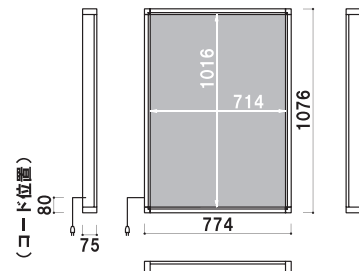

# LED ライトボックス

フレーム幅 ■ 30mm  
本体 ■ アルミ押型材シルバー  
コーナー ■ ABS 樹脂  
光源 ■ LED  
入力電圧 ■ AC100V/50・60Hz  
照度 ■ 平均約 2200Lux  
プラグ付きコード 5m

※防水・防滴仕様ではないため、雨天時はアクリル透明板とポスターの間に水は入り混みます。雨ざらしの場所だと、水滴が目立つ場合がございますので、なるべく軒先での使用をおすすめ致します。

## LEP-B2

(シルバー) (LED×24個)

片面 屋外

重量 ■ 5.6kg 046

面板 ■ アクリル透明 1.5mm + アクリル乳半 2mm  
消費電力 ■ 約 24W  
面板サイズ ■ B2 (W515 × H728mm)  
吊り具 4 個付き

## LEP-A1

(シルバー) (LED×35個)

片面 屋外

重量 ■ 6.7kg 060

面板 ■ アクリル透明 1.5mm + アクリル乳半 2mm  
消費電力 ■ 約 35W  
面板サイズ ■ A1 (W594 × H841mm)  
吊り具 4 個付き

## LEP-B1

(シルバー) (LED×48個)

片面 屋外

重量 ■ 8.9kg 121

面板 ■ アクリル透明 1.5mm + アクリル乳半 2mm  
消費電力 ■ 約 48W  
面板サイズ ■ B1 (W728 × H1030mm)  
吊り具 4 個付き