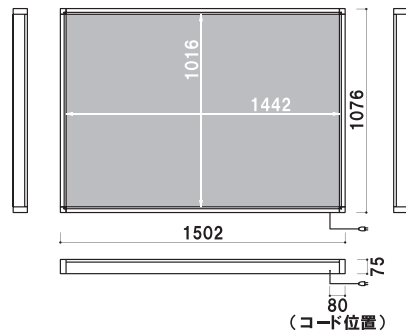

## LEP-B2

(シルバー) (LED×24個)

片面 屋外

重量 ■ 5.6kg 046

面板 ■ アクリル透明 1.5mm + アクリル乳半 2mm  
消費電力 ■ 約 24W  
面板サイズ ■ B2 (W515 × H728mm)  
吊り具 4 個付き

## LEP-A1

(シルバー) (LED×35個)

片面 屋外

重量 ■ 6.7kg 060

面板 ■ アクリル透明 1.5mm + アクリル乳半 2mm  
消費電力 ■ 約 35W  
面板サイズ ■ A1 (W594 × H841mm)  
吊り具 4 個付き

## LEP-B1

(シルバー) (LED×48個)

片面 屋外

重量 ■ 8.9kg 121

面板 ■ アクリル透明 1.5mm + アクリル乳半 2mm  
消費電力 ■ 約 48W  
面板サイズ ■ B1 (W728 × H1030mm)  
吊り具 4 個付き

## LEP-A0

(シルバー) (LED×70個)

片面 屋外

重量 ■ 15.5kg 134

面板 ■ アクリル透明 2mm + アクリル乳半 3mm  
消費電力 ■ 約 70W  
面板サイズ ■ A0 (W841 × H1188mm)  
吊り具 6 個付き