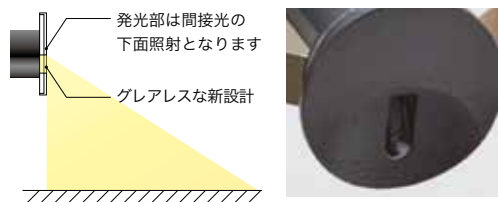

Point 02

配光・グレアカット対策を見直し

開口部の形状を半円から縦スリットに変更。これにより、配光がより洗練されました。また、開口部の小口を薄くし、グレアレスな仕様になりました。

Point 03

用途別に2種類の明るさをご用意

階段の踏面や廊下など、機能・安全面で最低限必要な照度を確保したい場合には「標準タイプ」。ホテルの客室、住宅の寝室のナイトライトや劇場の保安灯などの場合には、暗順応した視覚に対して最適な明るさに設定された「低輝度タイプ」をラインナップ。