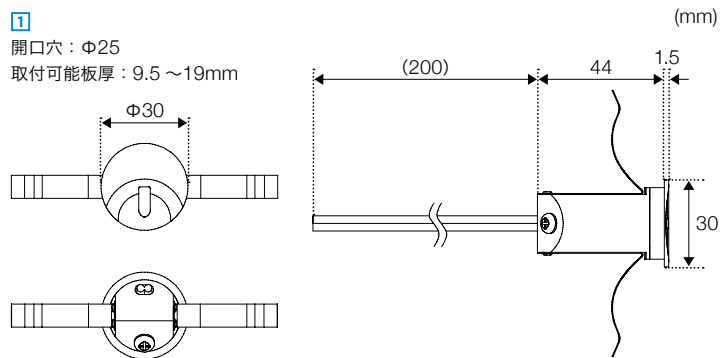

※RC型枠工法、PC工法では必須となります。

※表示価格は全て税抜価格です。

寸法

照度分布

標準タイプ

低輝度タイプ

取り付け

屋内の場合