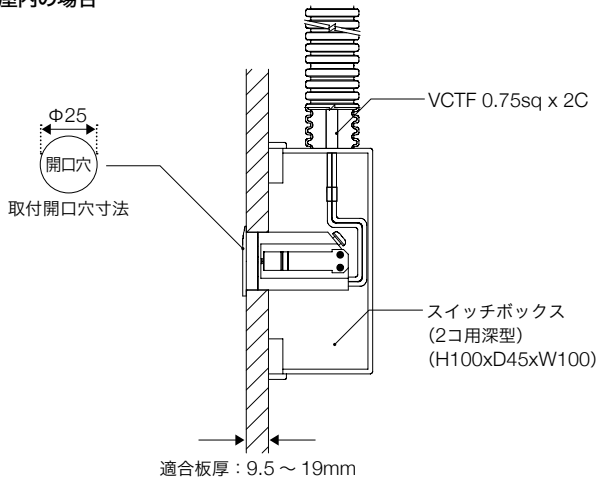

※RC型枠工法、PC工法では必須となります。

※表示価格は全て税抜価格です。

寸法

照度分布

標準タイプ

低輝度タイプ

取り付け

屋内の場合