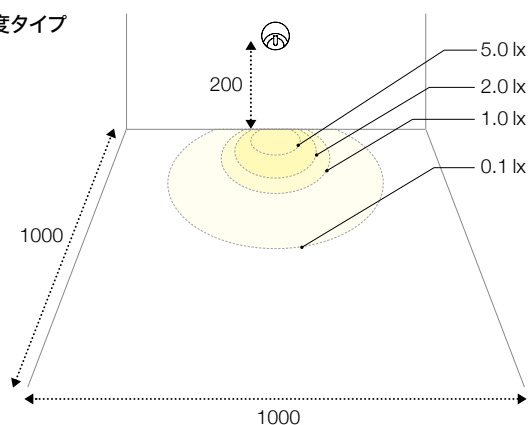

※RC型枠工法、PC工法では必須となります。

※表示価格は全て税抜価格です。

寸法

照度分布

標準タイプ

低輝度タイプ

取り付け

屋内の場合