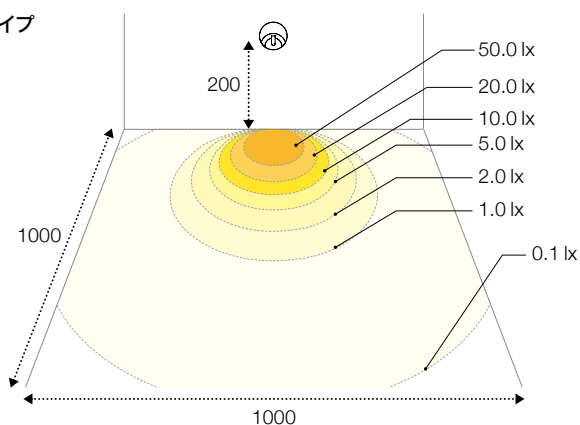

※RC型枠工法、PC工法では必須となります。

※表示価格は全て税抜価格です。

寸法

照度分布

標準タイプ

低輝度タイプ

取り付け

屋内の場合