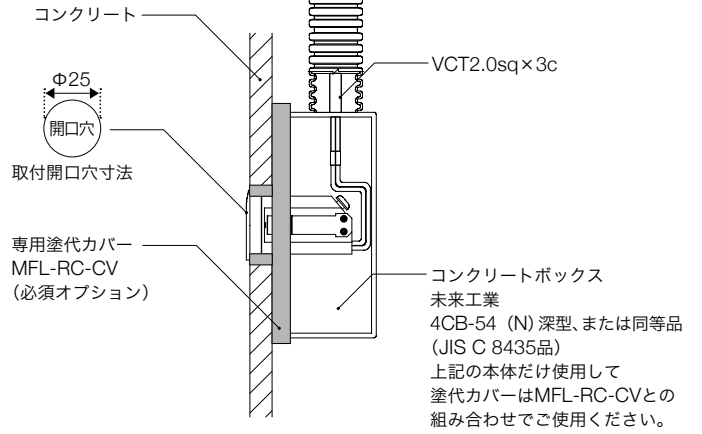

※RC型枠工法、PC工法では必須となります。

※表示価格は全て税抜価格です。

寸法

照度分布

標準タイプ

低輝度タイプ

取り付け

屋内の場合

壁面の開口穴φ25から取り出し結線してから器具をボックス内に押し入れてください。

屋外_RC型枠配管施工の場合

型枠施工の場合、配管工事の際にオプションの専用塗代カバー（品番：MFL-RC-CV）が必須となります。配管工事の際に先行で敷設してください。
※施工手順について詳しくは取扱説明書をご参照ください。

塗代カバー