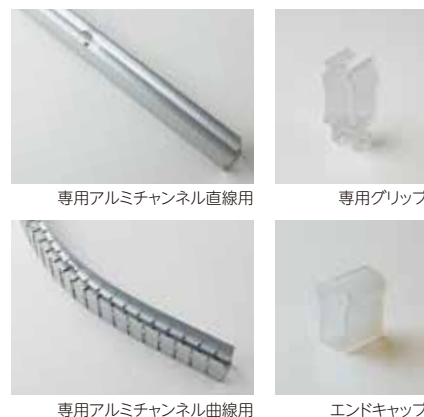

# Stella Flex Neon

ドット光源が出ない美しいライン照明 / ネオンのような輝き / 屋外設置可能

◇寸法図 単位:mm

◇断面図 単位:mm

50mm単位でカット可能  
※カット後はシリコンを充填し、  
エンドキャップを被せてください。

◇取付図 単位:mm

◇補助部材

◇仕様

◇オプション

商品名	品番	色温度(K)	商品寸法(mm)
専用アルミチャンネル曲線用	CH020K	アルミニウム	1000
専用アルミチャンネル直線用	CH010S	アルミニウム	2000
専用グリップ	CHC1 (10個入)	ABS樹脂	
エンドキャップ	ENDC1	シリコン	