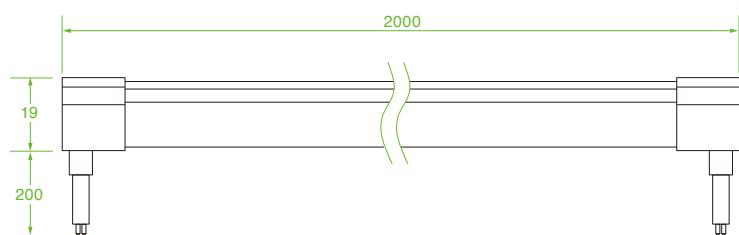

# Stella Flex Neon

ドット光源が出ない美しいライン照明 / ネオンのような輝き / 屋外設置可能

◇寸法図 単位:mm

◇断面図 単位:mm

50mm単位でカット可能  
※カット後はシリコンを充填し、  
エンドキャップを被せてください。

◇取付図 単位:mm

◇補助部材

◇仕様