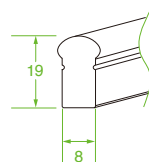

# Stella Flex Neon

ドット光源が出ない美しいライン照明 / ネオンのような輝き / 屋外設置可能

◇寸法図 単位:mm

◇断面図 単位:mm

50mm単位でカット可能  
※カット後はシリコンを充填し、  
エンドキャップを被せてください。

◇取付図 単位:mm

◇補助部材

◇仕様