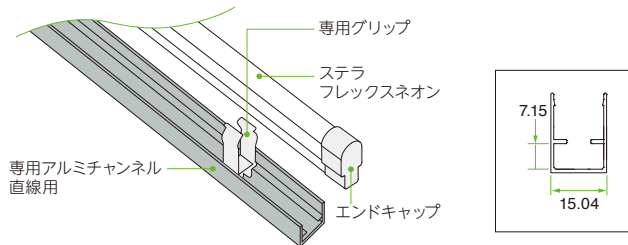

# Stella Flex Neon

ドット光源が出ない美しいライン照明 / ネオンのような輝き / 屋外設置可能

◇寸法図 単位:mm

◇断面図 単位:mm

50mm単位でカット可能  
※カット後はシリコンを充填し、  
エンドキャップを被せてください。

◇取付図 単位:mm

◇補助部材

◇仕様