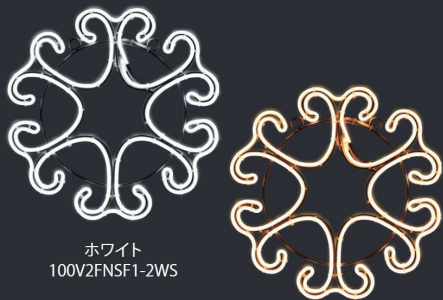

NEW

【SMALLネオンフラワーフレーク 1】

φ45cm

ホワイト
100V2FNSF1-2WS

ウォームホワイト
100V2FNSF1-2WWS

重量	約1.2kg	SDGs ⇒P.002
球数	600球	
消費電力	30W	
素材	アルミフレーム	

【2Dモチーフライト】

フラワー
フレーク

2D MOTIF LIGHT "FLOWER FLAKE"

【BIGフラワーフレーク 010】

φ100cm

ホワイト×
シャンパンゴールド
100V2FSF10-2SGWB

重量	約5.2kg
球数	612球
消費電力	33W

【BIGフラワーフレーク 011】

φ100cm

ホワイト×
シャンパンゴールド
100V2FSF11-2SGWB

重量	約3.7kg
球数	450球
消費電力	36W

【SMALLフラワーフレーク 001】

φ60cm

ホワイト
100V2FSF1-2WS

シャンパンゴールド
100V2FSF1-2SGS

重量	約1.4kg
球数	180球
消費電力	13W

【SMALLフラワーフレーク 002】

φ60cm