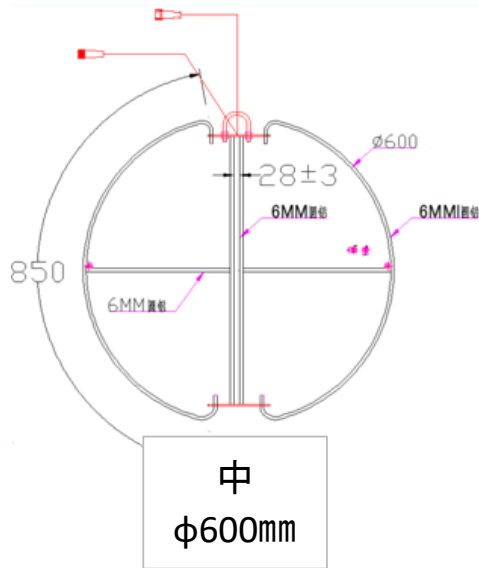

大
φ1,000mm

中
φ600mm

小
φ350mm

折り畳み状

【単位:mm】

- ・商品を使用する際に、本カタログの取扱い注意欄をご覧頂き、正しくお使いください。
- ・屋外での設置の場合はコネクタや接続部分は適切な防水処理の上ご使用ください。
- ・LEDは特性上発光色や明るさにバラツキがありますのでご了承の上ご使用ください。
- ・この器具での3カ月以上の設置はご遠慮ください。
- ・製品保証は、納入後90日以内となります。
- ・折り畳みについては、製品の説明書を参照ください

最終更新日	2022年3月9日
-------	-----------

製品名	フレームボールVer II 大 フレームボールVer II 中 フレームボールVer II 小
-----	---

LEDcolor	ホワイト(W) パステルブルー(PB) シャンパンゴールド(SG)
----------	--------------------------------------

品番	大	100V2AB2-3-*100
	中	100V2AB2-3-*60
	小	100V2AB2-3-*35
(*印:LEDカラー)		

1	入力電圧	AC100V	6	素材	アルミφ:大7mm/中小:6mm	販売元	株式会社向陽プランニング									
2	芯数	2芯	7	LED素子	φ5mm/拡散集光MIX/TE	製造国	Rayer Lighting Co., LTD(中国)									
3	サイズ(mm) 図面通り	W数	球数	重量	連結数	8	コネクタ		特記事項	承認	検図	設計				
		大	約38W	704	約6.1kg		2	9					適応環境	屋外・防滴 仕様	電源コード付き	
		中	約16W	300	約2.6kg		4	10					その他	吊下げ金具取り外し可 金具取り外し後の穴約φ20mm(上記写真)	折り畳み収納可	
4	組立	折り畳み式														
5	電線	0.2sq/透明線														