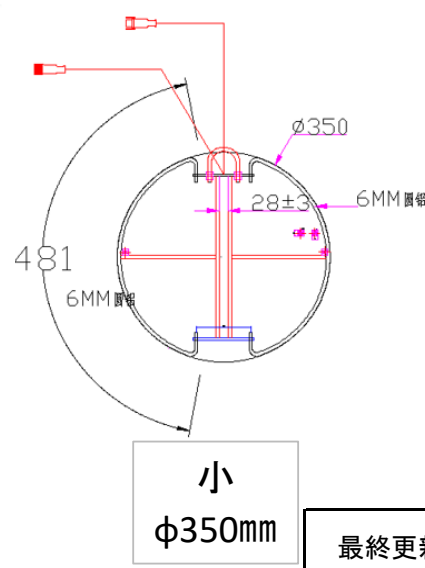

大
φ1,000mm

中
φ600mm

小
φ350mm

折り畳み状

【単位:mm】

- ・商品を使用する際に、本カタログの取扱い注意欄をご覧頂き、正しくお使いください。
- ・屋外での設置の場合はコネクタや接続部分は適切な防水処理の上ご使用ください。
- ・LEDは特性上発光色や明るさにバラツキがありますのでご了承の上ご使用ください。
- ・この器具での3カ月以上の設置はご遠慮ください。
- ・製品保証は、納入後90日以内となります。
- ・折り畳みについては、製品の説明書を参照ください

最終更新日	2022年3月9日
-------	-----------

製品名	フレームボールVer II 大 フレームボールVer II 中 フレームボールVer II 小
-----	---

LEDcolor	ホワイト(W) パステルブルー(PB) シャンパンゴールド(SG)
----------	--------------------------------------

品番	大	100V2AB2-3-*100
	中	100V2AB2-3-*60
	小	100V2AB2-3-*35
(*印:LEDカラー)		

1	入力電圧	AC100V	6	素材	アルミφ:大7mm/中小:6mm	販売元	株式会社向陽プランニング									
2	芯数	2芯	7	LED素子	φ5mm/拡散集光MIX/TE	製造国	Rayer Lighting Co., LTD(中国)									
3	サイズ(mm) 図面通り	W数	球数	重量	連結数	8	コネクタ		特記事項	承認	検図	設計				
		大	約38W	704	約6.1kg		2	9					適応環境	屋外・防滴 仕様	電源コード付き	
		中	約16W	300	約2.6kg		4	10					その他	吊下げ金具取り外し可 金具取り外し後の穴約φ20mm(上記写真)	折り畳み収納可	
4	組立	折り畳み式														
5	電線	0.2sq/透明線														