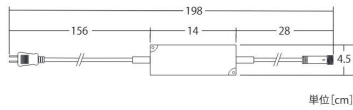

接続部品 CONNECTING PARTS

12V60Wトランス

品番 | 12VTRANS60W