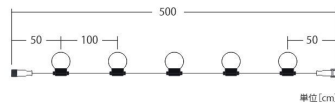

こちらの動画から
実際にツリーに装
飾した動きをご確
認いただけます

ストロボグローブストリングライトを
ツリーに装飾

ストロボ グローブストリングライト

STROBE GLOBE STRING LIGHT

ストロボ グローブストリングライト

品番	24V2G5B1WC20L
カラー	ホワイト
コード色	ブラックコード
重量	約180g
球数	5灯(4球/灯)
消費電力	3.5W(常点時)
連結数	電源から約30m以内、 6連結可
備考	24Vトランス別売