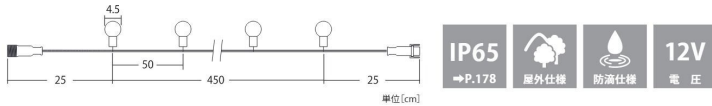

2芯高輝度 グローブストリングライト

2PINS HIGH BRIGHTNESS GLOBE STRING LIGHT

通常グローブストリングライトより約4倍の明るさ!

2芯高輝度 グローブストリングライト

品番	2B12VCGLOBESG
カラー	電球色
コード色	ブラックコード
重量	約450g
球数	10灯(24球/灯)
消費電力	15W
連結数	3連結
備考	12Vトランス別売

接続部品 CONNECTING PARTS

こちらの動画から
実際にツリーに装
飾した動きをご確
認いただけます

ストロボグローブストリングライトを
ツリーに装飾

ストロボ グローブストリングライト

STROBE GLOBE STRING LIGHT

ストロボ グローブストリングライト

品番	24V2G5B1WC20L
カラー	ホワイト
コード色	ブラックコード
重量	約180g
球数	5灯(4球/灯)
消費電力	3.5W(常点時)
連結数	電源から約30m以内、 6連結可
備考	24Vトランス別売