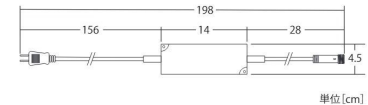

PARTY LIGHT

パーティーライト | 2芯高輝度グローブストリングライト/ストロボグローブストリングライト