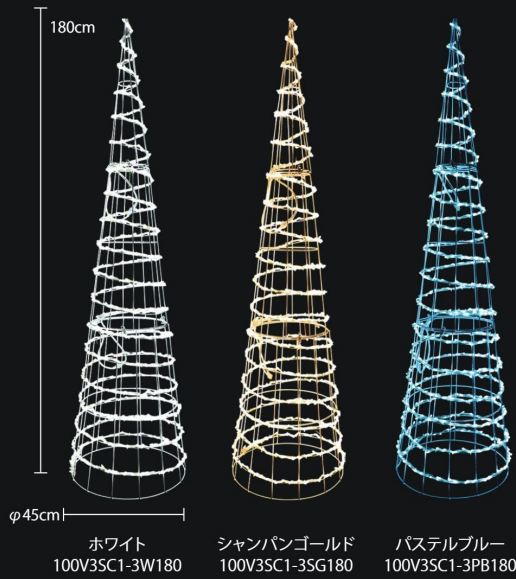

スパイラル・コーン

SPIRAL CONE

スパイラル・コーン 大

重量	約5.2kg
球数	464球
消費電力	28W
フレーム	鉄フレーム/白塗装

スパイラル・コーン 小

重量	約2.7kg
球数	228球
消費電力	13W
フレーム	鉄フレーム/白塗装