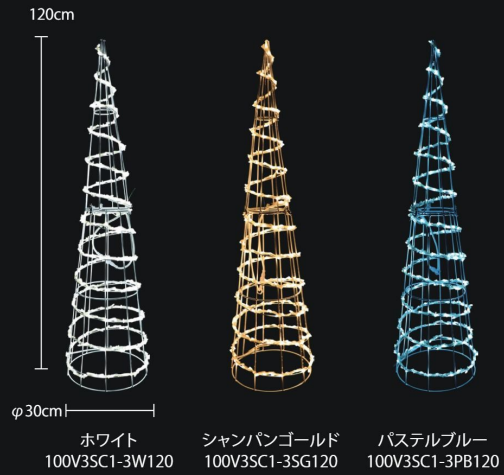

スパイラル・コーン

SPIRAL CONE

スパイラル・コーン 大

重量	約5.2kg
球数	464球
消費電力	28W
フレーム	鉄フレーム/白塗装

スパイラル・コーン 小

重量	約2.7kg
球数	228球
消費電力	13W
フレーム	鉄フレーム/白塗装