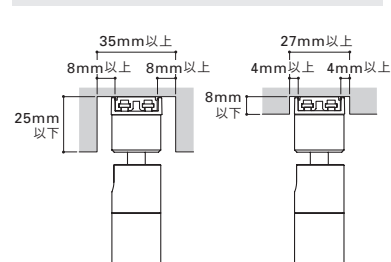

COLOR
2

非調光

バラ配線 1/2ビーム角

20°

MINI RAIL SPOT R-EX

- ・限られた空間の
  フレキシブルなピックアップ照明
- ・用途に合わせて選べる3種類

R-EX 1 2 W B (例)

製品種別

形状

色記号:色温度

器具色

1/2ビーム角

1. 1: 1W
   2: 2W(ロング)
   3: 2W(ショート)

1. 2: 4000K
   4: 3000K

1. W: ホワイト
   B: ブラック

B: 20°

POINT

小さなステージ照明は、どの空間にも溶け込みミニマムかつ自由なデザインを可能にします。

定格 (直流電源装置別売)

◎標準在庫品 △受注品

製品種別	本体色	形式 (□:色記号)	質量 (kg)	LEDモジュール 入力電力 (W)	入力電力 (W) ※	希望 小売価格 (円)	色記号(色温度K) 平均演色評価数(Ra)	
							2 (4000K) Ra83	4 (3000K) Ra83
R-EX1	ホワイト	R-EX1□WB	0.02	1.2	3.3	7,500	△	△
	ブラック	R-EX1□BB	0.02	1.2	3.3	7,500	△	△
R-EX2	ホワイト	R-EX2□WB	0.04	1.9	4.1	8,800	△	△
	ブラック	R-EX2□BB	0.04	1.9	4.1	8,800	△	△
R-EX3	ホワイト	R-EX3□WB	0.03	1.9	4.1	8,000	△	△
	ブラック	R-EX3□BB	0.03	1.9	4.1	8,000	△	△

●周囲温度は5°C~35°Cの範囲で使用してください。 ●光源寿命40000時間 ●屋内仕様
※入力電力は直流電源装置ELD2475FをAC100V、50/60Hzで使用した値です。

最小施工寸法

寸法図

単位:mm

R-EX1

R-EX2

R-EX3