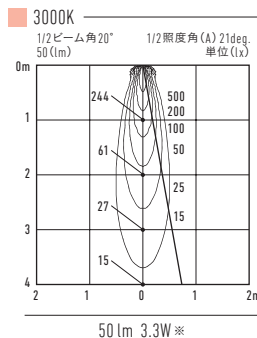

R-EX14W(B)