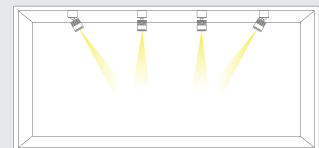

拡散光が展示物だけでなく、棚全体を包み込み、
柔らかい印象を与えます。

LEDモジュール MC-LED3 / 色温度3000K

ミニレールスポット 使用時

1/2ビーム角20°のシャープな光が、展示物だけを照射し、
展示物の輪郭やディテールを強調します。

ミニレールスポット R-EX1(1W) / 色温度3000K

ミニレールスポット R-EX2(2W) / 色温度3000K

**LEDモジュール /
ミニレールスポット 使用時**

LEDモジュールで棚全体を明るく照射し、
ミニレールスポットで展示物に効果的にライティングして引き立てます。

LEDモジュール MC-LED3、ミニレールスポット R-EX2 / 色温度3000K

ミニレールスポット 使用時

黒の空間に対して黒色のスポットライトを使用した場合、照明の存在を感じさせず、
光源も見えないため、ドラマチックで特別な空間が演出できます。

ミニレールスポット R-EX2 / 色温度3000K

用途

奥行きが小さいケースやローケースに
おすすめ

明るい空間のケースや
ハイケースにおすすめ

照明の存在を目立たせたくないケース
や横が浅いケースにおすすめ

COLOR
2

非調光

バラ配線 1/2ビーム角

20°