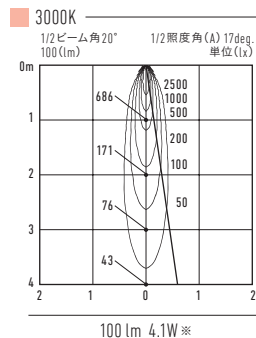

R-EX24W(B)