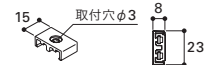

付属品:
レール留め具 3~8個(250mm間隔に1個使用)