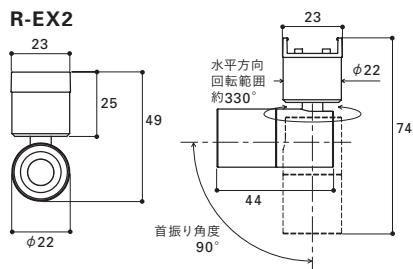

COLOR
2

非調光

バラ配線 1/2ビーム角

20°

MINI RAIL SPOT R-EX

- ・限られた空間の
  フレキシブルなピックアップ照明
- ・用途に合わせて選べる3種類

R-EX 1 2 W B (例)

製品種別

形状

色記号:色温度

器具色

1/2ビーム角

1. 1: 1W
   2: 2W(ロング)
   3: 2W(ショート)

1. 2: 4000K
   4: 3000K

1. W: ホワイト
   B: ブラック

B: 20°

POINT

小さなステージ照明は、どの空間にも溶け込みミニマムかつ自由なデザインを可能にします。

定格 (直流電源装置別売)

◎標準在庫品 △受注品

製品種別	本体色	形式 (□:色記号)	質量 (kg)	LEDモジュール 入力電力 (W)	入力電力 (W) ※	希望 小売価格 (円)	色記号(色温度K) 平均演色評価数(Ra)	
							2 (4000K) Ra83	4 (3000K) Ra83
R-EX1	ホワイト	R-EX1□WB	0.02	1.2	3.3	7,500	△	△
	ブラック	R-EX1□BB	0.02	1.2	3.3	7,500	△	△
R-EX2	ホワイト	R-EX2□WB	0.04	1.9	4.1	8,800	△	△
	ブラック	R-EX2□BB	0.04	1.9	4.1	8,800	△	△
R-EX3	ホワイト	R-EX3□WB	0.03	1.9	4.1	8,000	△	△
	ブラック	R-EX3□BB	0.03	1.9	4.1	8,000	△	△

●周囲温度は5°C~35°Cの範囲で使用してください。 ●光源寿命40000時間 ●屋内仕様
※入力電力は直流電源装置ELD2475FをAC100V、50/60Hzで使用した値です。

最小施工寸法

寸法図

単位:mm

R-EX1

R-EX2

R-EX3