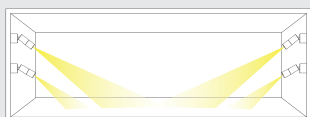

LEDモジュールで棚全体を明るく照射し、
ミニレールスポットで展示物に効果的にライティングして引き立てます。

LEDモジュール MC-LED3、ミニレールスポット R-EX2 / 色温度3000K

ミニレールスポット 使用時

黒の空間に対して黒色のスポットライトを使用した場合、照明の存在を感じさせず、
光源も見えないため、ドラマチックで特別な空間が演出できます。

ミニレールスポット R-EX2 / 色温度3000K

用途

奥行きが小さいケースやローケースに
おすすめ

明るい空間のケースや
ハイケースにおすすめ

照明の存在を目立たせたくないケース
や横が浅いケースにおすすめ

COLOR
2

非調光

バラ配線 1/2ビーム角

20°