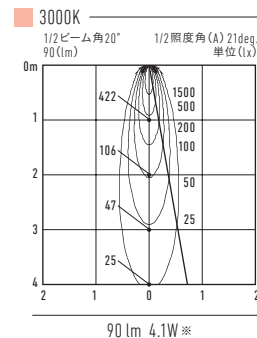

R-EX34W(B)

※入力電力は直流電源装置ELD2475FをAC100V、50/60Hzで使用した値です。

適合直流電源装置

ELD2475F	
直流電源装置	
希望小売価格	14,000円
寸法/質量	高48×幅190×67.5mm/0.81kg 入力側リード線長: 650mm 黒(L) 白(N) 緑/黄(アース) 出力側リード線長: 220mm 白(+) 黒(-) 取付ピッチ173mm
定格(最大負荷時)出力DC24V	<table border="1"> <thead> <tr> <th>入力電圧</th> <th>周波数</th> <th>入力電流</th> <th>容量</th> </tr> </thead> <tbody> <tr> <td>AC100V</td> <td></td> <td>0.9 A</td> <td rowspan="3">90VA</td> </tr> <tr> <td>AC200V</td> <td>50/60Hz</td> <td>0.45A</td> </tr> <tr> <td>AC242V</td> <td></td> <td>0.37A</td> </tr> </tbody> </table>
調光/非調光	非調光
LEDモジュール入力電力最大使用W数	52W

最大使用W数はLEDモジュール入力電力(W)を使用します。
周囲温度は5°C~40°Cの範囲で使用してください。
【注意】直流電源装置はELD2475F以外使用できません。
●直流電源装置の取扱説明書にしたがってご使用ください。

DNライティング株式会社

www.dnlighting.co.jp

営業本部: 03-3492-4460

札幌営業所: 011-824-5051

仙台営業所: 022-283-3401

名古屋営業所: 052-265-9968

〒141-0031 東京都品川区西五反田1-13-5

大阪営業所: 06-6338-1081

広島営業所: 082-286-2814

福岡営業所: 092-260-1993

住所・電話番号は変更される場合があります。ご了承ください。(2019年2月現在)

- ●ご使用前に、「取扱説明書」をよくお読みの上、正しくお使いください。
- ●これらの商品には、専用電気工事が必要な場合があります。取付工事は、必ず電気工事に依頼してください。一般の方の工事は、法で禁じられています。素人工事を行いますと、感電、火災の原因となることがあります。
- ●これらの商品は、定期的な点検が必要です。お買い上げの販売店または電気工事店にご相談の上ご確認ください。

●希望小売価格には消費税は含まれておりません。●仕様と定格と希望小売価格は予告なく変更することがあります