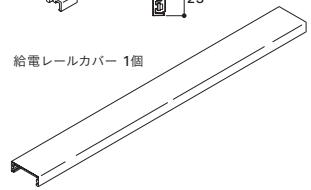

付属品:
レール留め具 3~8個(250mm間隔に1個使用)

給電レールカバー 1個

取付ねじ(3×16mm 低頭タッピングねじ) 3~8個
(250mm間隔に1個使用)
端部処理用エンドキャップ 1個

(単位:mm)

配光特性

1/2ビーム角

20°