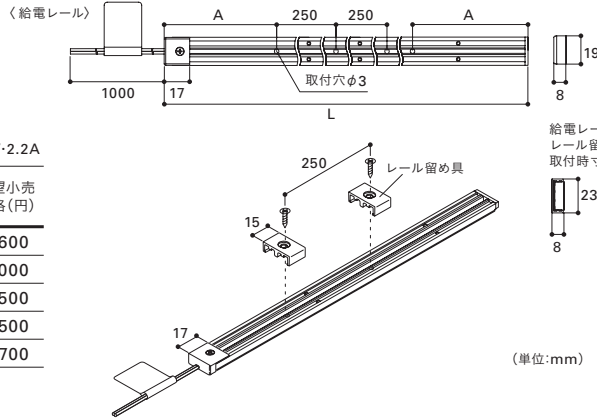

給電レール

寸法図

DC24V・2.2A

形式	L (mm)	A寸法 (mm)	希望小売価格(円)
RLC550W(BK)	550	25	4,600
RLC850W(BK)	850	50	6,000
RLC1150W(BK)	1150	75	7,500
RLC1450W(BK)	1450	100	8,500
RLC1800W(BK)	1800	25	9,700

※W: ホワイト、BK: ブラック
LEDモジュール入力電力最大使用W数: 52W