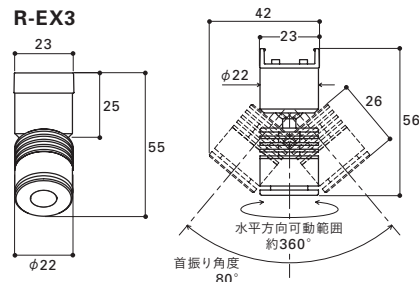

COLOR
2

非調光

バラ配線 1/2ビーム角

20°

MINI RAIL SPOT R-EX

- ・限られた空間の
  フレキシブルなピックアップ照明
- ・用途に合わせて選べる3種類

R-EX 1 2 W B (例)

製品種別

形状

色記号:色温度

器具色

1/2ビーム角

1. 1: 1W
   2: 2W(ロング)
   3: 2W(ショート)

1. 2: 4000K
   4: 3000K

1. W: ホワイト
   B: ブラック

B: 20°

POINT

小さなステージ照明は、どの空間にも溶け込みミニマムかつ自由なデザインを可能にします。

定格 (直流電源装置別売)

◎標準在庫品 △受注品

製品種別	本体色	形式 (□:色記号)	質量 (kg)	LEDモジュール 入力電力 (W)	入力電力 (W) ※	希望 小売価格 (円)	色記号(色温度K) 平均演色評価数(Ra)	
							2 (4000K) Ra83	4 (3000K) Ra83
R-EX1	ホワイト	R-EX1□WB	0.02	1.2	3.3	7,500	△	△
	ブラック	R-EX1□BB	0.02	1.2	3.3	7,500	△	△
R-EX2	ホワイト	R-EX2□WB	0.04	1.9	4.1	8,800	△	△
	ブラック	R-EX2□BB	0.04	1.9	4.1	8,800	△	△
R-EX3	ホワイト	R-EX3□WB	0.03	1.9	4.1	8,000	△	△
	ブラック	R-EX3□BB	0.03	1.9	4.1	8,000	△	△

●周囲温度は5°C~35°Cの範囲で使用してください。 ●光源寿命40000時間 ●屋内仕様
※入力電力は直流電源装置ELD2475FをAC100V、50/60Hzで使用した値です。

最小施工寸法

寸法図

単位:mm

R-EX1

R-EX2

R-EX3