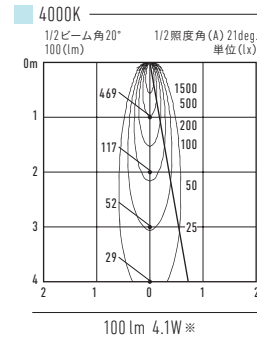

R-EX32W(B)