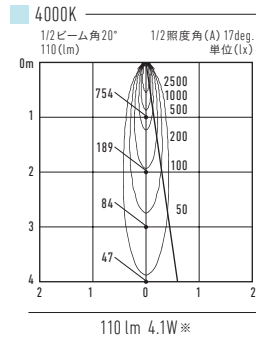

R-EX22W(B)