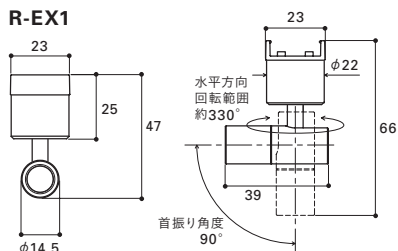

COLOR
2

非調光

バラ配線 1/2ビーム角

20°

MINI RAIL SPOT R-EX

- ・限られた空間の
  フレキシブルなピックアップ照明
- ・用途に合わせて選べる3種類

R-EX 1 2 W B (例)

製品種別

形状

色記号:色温度

器具色

1/2ビーム角

1. 1: 1W
   2: 2W(ロング)
   3: 2W(ショート)

1. 2: 4000K
   4: 3000K

1. W: ホワイト
   B: ブラック

B: 20°

POINT

小さなステージ照明は、どの空間にも溶け込みミニマムかつ自由なデザインを可能にします。

定格 (直流電源装置別売)

◎標準在庫品 △受注品

製品種別	本体色	形式 (□:色記号)	質量 (kg)	LEDモジュール 入力電力 (W)	入力電力 (W) ※	希望 小売価格 (円)	色記号(色温度K) 平均演色評価数(Ra)	
							2 (4000K) Ra83	4 (3000K) Ra83
R-EX1	ホワイト	R-EX1□WB	0.02	1.2	3.3	7,500	△	△
	ブラック	R-EX1□BB	0.02	1.2	3.3	7,500	△	△
R-EX2	ホワイト	R-EX2□WB	0.04	1.9	4.1	8,800	△	△
	ブラック	R-EX2□BB	0.04	1.9	4.1	8,800	△	△
R-EX3	ホワイト	R-EX3□WB	0.03	1.9	4.1	8,000	△	△
	ブラック	R-EX3□BB	0.03	1.9	4.1	8,000	△	△

●周囲温度は5°C~35°Cの範囲で使用してください。 ●光源寿命40000時間 ●屋内仕様
※入力電力は直流電源装置ELD2475FをAC100V、50/60Hzで使用した値です。

最小施工寸法

寸法図

単位:mm

R-EX1

R-EX2

R-EX3