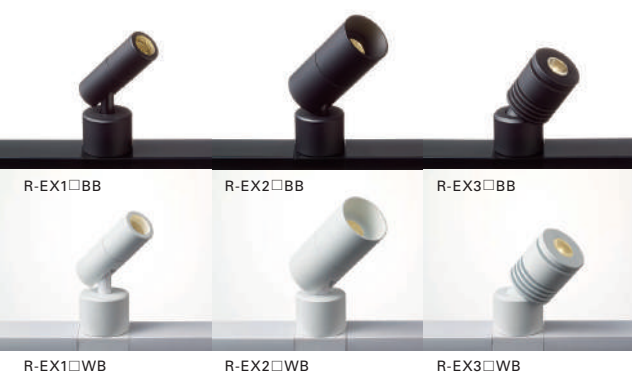

用途

奥行きが小さいケースやローケースに
おすすめ

明るい空間のケースや
ハイケースにおすすめ

照明の存在を目立たせたくないケース
や横が浅いケースにおすすめ

COLOR
2

非調光

バラ配線 1/2ビーム角

20°

MINI RAIL SPOT R-EX

- ・限られた空間の
フレキシブルなピックアップ照明
- ・用途に合わせて選べる3種類

R-EX 1 2 W B (例)

製品種別

形状

色記号:色温度

器具色

1/2ビーム角