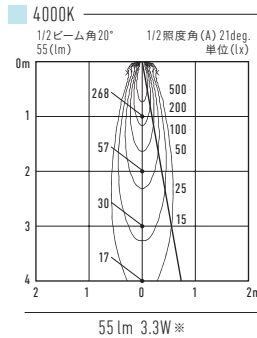

R-EX12W(B)

※入力電力は直流電源装置ELD2475FをAC100V、50/60Hzで使用した値です。