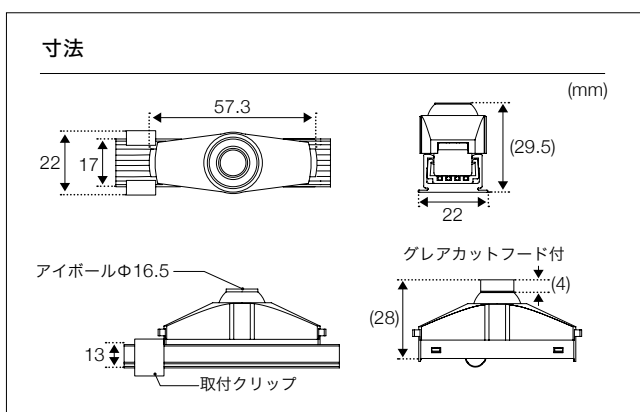

配光

※標準3000Kを使用した場合 ※カック内は高演色タイプ3000Kの数値

	16D	24D	30D
	107 lm (82lm)	107 lm (82lm)	88 lm (68lm)
100	φ30 65500 (50300)	φ46 37900 (29100)	φ55 21200 (16400)
200	φ60 16400 (12600)	φ92 9490 (7270)	φ109 5300 (4090)
300	φ90 7290 (5580)	φ138 4220 (3230)	φ164 2350 (1820)
400	φ120 4100 (3140)	φ184 2370 (1820)	φ218 1320 (1020)
500	φ140 2620 (2010)	φ230 1500 (1160)	φ270 847 (655)
距離 [mm]	照度 [lx]		

推奨中間ケーブルと延長距離

LPS-21.6-24	VCTF 0.5sq x3C 50m