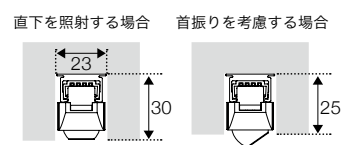

◀ 日本橋三越本店 本館1F
器具：RS02-3500K-30D-S (現 MTK01)
施主：株式会社三越伊勢丹
CM：株式会社三越伊勢丹プロパティ・デザイン
設計：隈研吾建築都市設計事務所
照明デザイン：ライティング プランナーズ
アソシエーツ
撮影：鈴木文人

器具の推奨用途

1. 棚下・什器・展示ケース
2. 家具組み込み
3. カーテンボックス組み込み
4. ピクチャー (アートワーク) ライト
5. 造作ルーバーへの組み込み

配光

※標準3000Kを使用した場合 ※カック内は高演色タイプ3000Kの数値

	16D	24D	30D
	107 lm (82lm)	107 lm (82lm)	88 lm (68lm)
100	φ30 65500 (50300)	φ46 37900 (29100)	φ55 21200 (16400)
200	φ60 16400 (12600)	φ92 9490 (7270)	φ109 5300 (4090)
300	φ90 7290 (5580)	φ138 4220 (3230)	φ164 2350 (1820)
400	φ120 4100 (3140)	φ184 2370 (1820)	φ218 1320 (1020)
500	φ140 2620 (2010)	φ230 1500 (1160)	φ270 847 (655)
距離 [mm]	照度 [lx]		

推奨中間ケーブルと延長距離

LPS-21.6-24	VCTF 0.5sq x3C 50m

製品構成

マイクロトラックライトの点灯には、器具、専用トラックレール、給電フィーダ、電源が必要です。

取り付け

棚に使用するときなど、レールや器具全体を埋め込んで取り付ける場合には、右図の寸法を参考にしてください。

簡易調光器セット

詳しくはP.076をご確認ください。

パネルマウントタイプ
(外部ボリューム)

パネルマウント使用例
オプションのマウントチップ
と他社製プレートを使用

什器、家具組込タイプ
(一体型)

オプション

レールカバー MTK-CVBK

給電部の露出を防ぐ「レールカバー」
上向きで使う際の安全と意匠性の
確保に効果を発揮します。
※1m定尺ですので長さは必要に応じて
切って調節してください。

※ブラックのみ

調光については ▶ P.075をご確認ください。