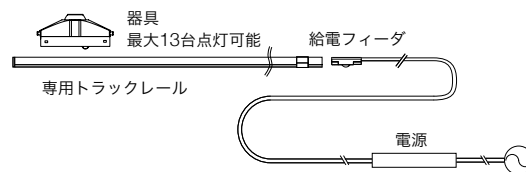

製品構成

マイクロトラックライトの点灯には、器具、専用トラックレール、給電フィーダ、電源が必要です。

取り付け

棚に使用するときなど、レールや器具全体を埋め込んで取り付ける場合には、右図の寸法を参考にしてください。