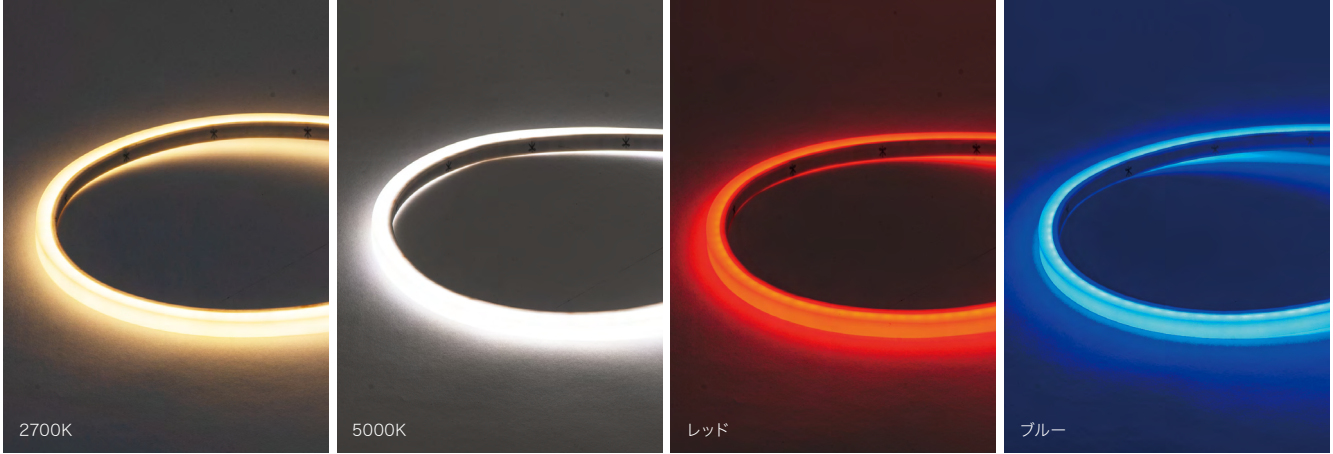

## 3面発光のフレキシブルなチューブライト

付属専用パワーコード ※メスの図です。