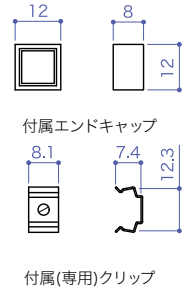

# X-NEON SLIM MINI

エックスネオン スリム ミニ

↑ 承認図/取扱説明書は  
↑ WEB サイトへ

## 3面発光のフレキシブルなチューブライト

付属専用パワーコード ※メスの図です。