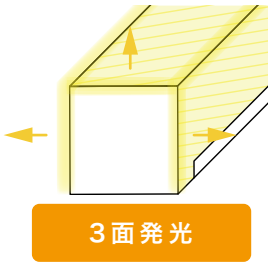

## 3面発光のフレキシブルなチューブライト

付属専用パワーコード ※メスの図です。