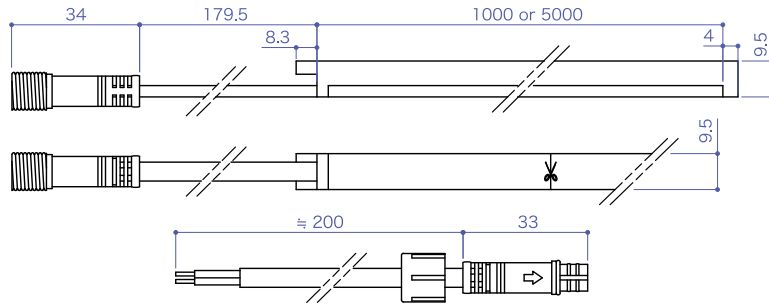

## 3面発光のフレキシブルなチューブライト

付属専用パワーコード ※メスの図です。

### 共通仕様

定格電圧: DC24V, カットレンジ: 50mm, 最小屈曲半径 R150mm, CRI80  
-20°C ~ 45°C / 屋内仕様, 調光可能