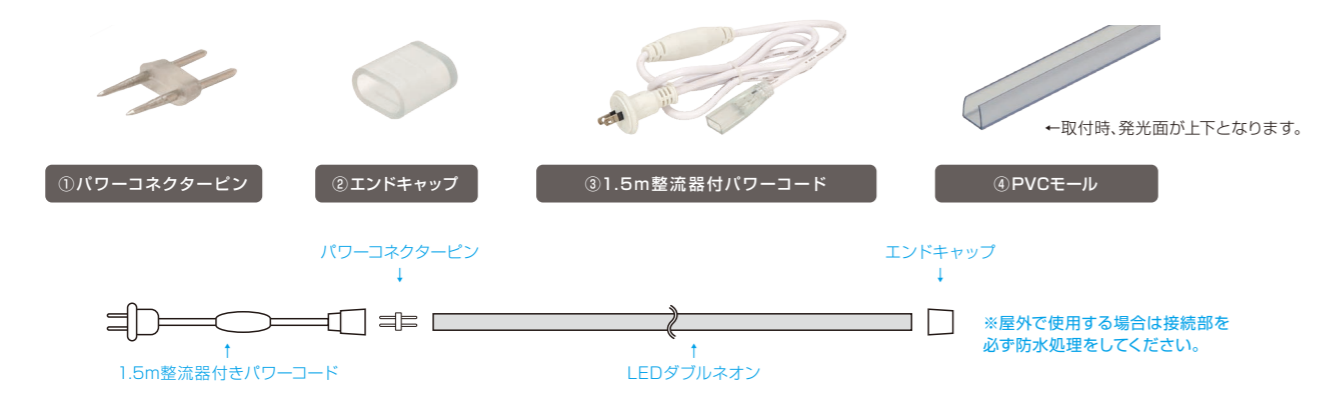

LED DOUBLE NEON

LED ダブルネオン

ネオンタイプのイルミネーション用チューブライトが新登場

共通仕様	LEDカラー	型番	定価【税別】
定格電圧	AC100V	ホワイト	105,000円/ロール
消費電力	12W/m	ウォームホワイト	
カットスパン	カットスパン500mm	ブルー	
商品特徴	W14.3 x t7.5mm, 2芯	グリーン	
販売単位	20m / ロール	ピンク	
保証期間	出荷日より90日間		

● オプション品

記号	商品名	型番	商品特徴	定価【税別】
①	パワーコネクタピン	LED-DN-PCP	パワーコードを接続する際に使用します。	350円/個
②	エンドキャップ	LED-DN-EC	終端に使用するキャップです。	350円/個
③	1.5m 整流器付パワーコード	LED-DN-PC	LED用の整流器が付属したパワーコードです。	2,000円/本
④	PVC モール	LED-DN-PC1M	直線で取り付ける際に使用します。L=1,000mm	800円/本

○ オプション品は 1.5m 整流器付パワーコードのみ出荷日より 90 日間の保証となります。その他は保証対象外です。

LED mini DURALIGHT

LED ミニデュラライト

フレキシブルに曲げることができるイルミネーションアイテム

簡単に曲げ加工を行うことができるLEDミニデュラライトは、高い精度でデザインを実現することが可能です。大掛かりな壁面イルミネーションや、オリジナル性の高いイルミネーションオブジェの制作。デザイナーの意向を高いレベルで具現化することができます。

10mmの細さは、曲げやすさと意匠性の高さ両方を兼ね備えています。

共通仕様	LEDカラー	型番	定価【税別】
定格電圧	AC100V	ホワイト	100,000円/ロール
消費電力	2.2W/m (レッド, アンバーのみ 1.4W/m)	ウォームホワイト	
カットスパン	カットスパン920mm (レッド, アンバーのみ1,280mm)	キャンドル	110,000円/ロール
商品特徴	直径φ10mm, 2芯 LED 約25.4mmピッチ (球は横向き)	ピンク	
販売単位	30m / ロール	グリーン	92,000円/ロール
保証期間	出荷日より90日間	ブルー	
		シアン	145,000円/ロール
		レッド	65,000円/ロール
		アンバー	