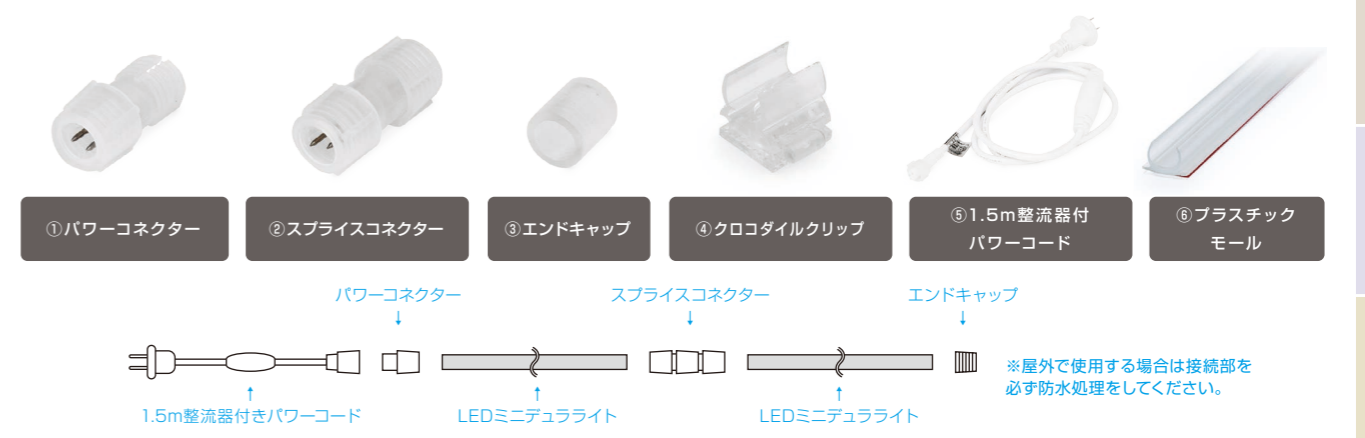

● オプション品

記号	商品名	型番	商品特徴	定価【税別】
①	パワーコネクタ	ML-2W-4	パワーコードを接続する際に使用します。	380円/個
②	スプライスコネクタ	ML-2W-3	カットしたLEDミニデュラライト同士を連結する際に使用します。	
③	エンドキャップ	ML-2W-6	終端に使用するキャップです。	80円/個
④	クロコダイルクリップ	ML-2W-8	固定する際に使用するマウントベースです。※取り付けネジは付属していません。	4,000円/100個
⑤	1.5m 整流器付パワーコード	LED-ML-2W-3	LED用の整流器が付属したパワーコードです。ヒューズ(1A)内蔵	2,000円/本
⑥	プラスチックモール	NCH-2	直線で取り付ける際に使用します。L=900mm	6,500円/10本

○ オプション品は 1.5m 整流器付パワーコードのみ出荷日より 90 日間の保証となります。その他は保証対象外です。