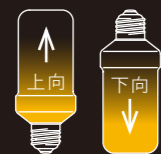

LED FLAME 炎 -EN- SERIES

LED フレーム 炎 -エン- シリーズ

上下逆方向でも炎のきらめきの向きが適応されます。

EN BULB E26

E26 ソケット対応バルブタイプ
 型番：EF-EN-3W
 AC100V / 3W / 重量 80g / E26対応
 重力センサー付き
 3,500円/球 [税別]

取扱説明書、カタログダウンロードはQRコードからWEBをチェック

E26対応ウッドカバー【受注生産】
 □130 x H210mm

EN SOLAR GARDEN LIGHT

ソーラー充電式の炎演出ガーデンライト
 型番：EF-EN4WSL
 ソーラータイプ / 屋外仕様 / 重量 330g
 樹脂製
 5,500円/本 [税別]

スイッチ
 不要な日はON/OFFスイッチで消灯可能。

ガーデンスパイク
 植栽などに手軽に施工可能。

EN PRO - 基盤タイプ -

さらなるリアルさを徹底追求した商空間用のプロ仕様 制御や「炎」の動きの調整等可能