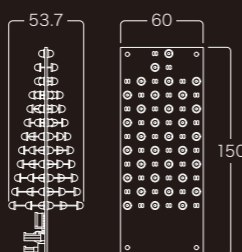

LED FLAME 炎 -EN- SERIES

LED フレーム 炎 -エン- シリーズ

上下逆方向でも炎のきらめきの向きが適応されます。

EN BULB E26

E26 ソケット対応バルブタイプ
 型番：EF-EN-3W
 AC100V / 3W / 重量 80g / E26対応
 重力センサー付き
 3,500円/球 [税別]

取扱説明書、カタログダウンロードはQRコードからWEBをチェック

E26対応ウッドカバー【受注生産】
 □130 x H210mm

EN SOLAR GARDEN LIGHT

ソーラー充電式の炎演出ガーデンライト
 型番：EF-EN4WSL
 ソーラータイプ / 屋外仕様 / 重量 330g
 樹脂製
 5,500円/本 [税別]

スイッチ
 不要な日はON/OFFスイッチで消灯可能。

ガーデンスパイク
 植栽などに手軽に施工可能。

EN PRO - 基盤タイプ -

さらなるリアルさを徹底追求した商空間用のプロ仕様 制御や「炎」の動きの調整等可能

EN PRO CANDLE

型番：EF-ENP-CD
 DC5V / 0.5W / 重量 5g
 3球 / DC5V電池及びケース別途
 OPEN価格

型番：EF-ENP-5V
 DC5V / 0.5W / 重量 5g
 3球 / DC5Vアダプター付属
 OPEN価格

EN PRO - 基盤タイプ- 使用例
 (カバーは付属しません。)

EN PRO - S

型番：EF-ENP-S
 DC12V-15V / 1.7W / 重量 50g
 64球 / 電源別途
 OPEN価格