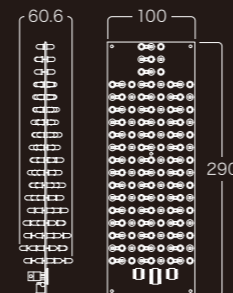

LED FLAME 炎 -EN- SERIES

LED フレーム 炎 -エン- シリーズ

上下逆方向でも炎のきらめきの向きが適応されます。

EN BULB E26

E26 ソケット対応バルブタイプ
 型番：EF-EN-3W
 AC100V / 3W / 重量 80g / E26対応
 重力センサー付き
 3,500円/球 [税別]

取扱説明書、カタログダウンロードはQRコードからWEBをチェック

E26対応ウッドカバー【受注生産】
 □130 x H210mm

EN SOLAR GARDEN LIGHT

ソーラー充電式の炎演出ガーデンライト
 型番：EF-EN4WSL
 ソーラータイプ / 屋外仕様 / 重量 330g
 樹脂製
 5,500円/本 [税別]

スイッチ
 不要な日はON/OFFスイッチで消灯可能。

ガーデンスパイク
 植栽などに手軽に施工可能。

EN PRO - 基盤タイプ -

さらなるリアルさを徹底追求した商空間用のプロ仕様 制御や「炎」の動きの調整等可能

EN PRO CANDLE

型番：EF-ENP-CD
 DC5V / 0.5W / 重量 5g
 3球 / DC5V電池及びケース別途
 OPEN価格

型番：EF-ENP-5V
 DC5V / 0.5W / 重量 5g
 3球 / DC5Vアダプター付属
 OPEN価格

EN PRO - 基盤タイプ- 使用例
 (カバーは付属しません。)

EN PRO - S

型番：EF-ENP-S
 DC12V-15V / 1.7W / 重量 50g
 64球 / 電源別途
 OPEN価格

EN PRO - L

型番：EF-ENP-L
 DC12V-15V / 2W / 重量 150g
 144球 / 電源別途
 OPEN価格

保証期間 EN BULB E26, EN SOLAR GARDEN LIGHT 出荷日より90日間 / EN PRO 出荷日より180日間

CONTROLLER

簡易コントローラー

イルミネーションコントローラー簡易型 58

DMX コントローラー

PR512 58