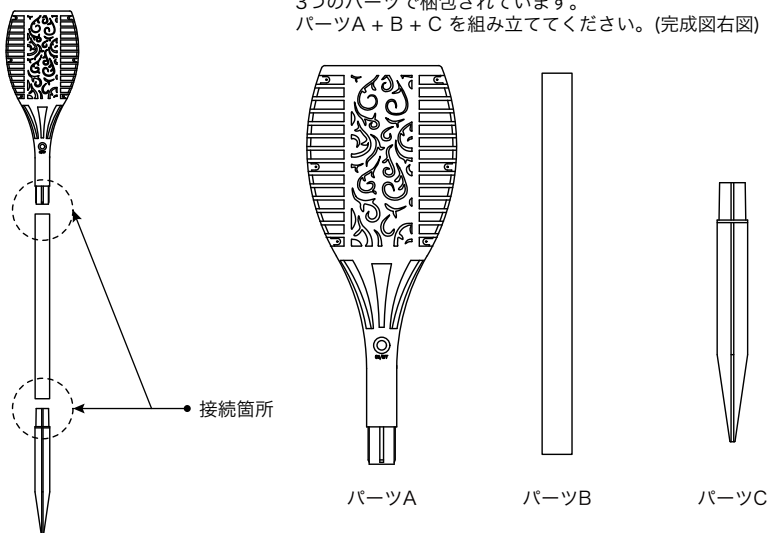

## 商品図及び仕様

型番	EF-EN4WSL
色温度	電球色
点灯方法	ソーラー充電式※
重量	330g
使用環境	屋外仕様
本体素材	樹脂製

保証期間	出荷日より90日間
------	-----------

※ 電源ON時に太陽光により充電がされている場合は暗所で点灯致します。  
悪天候等が続くことにより完全に充電がなくなった場合は、電源がOFFに自動的に切り替わります。  
再度点灯させる場合は太陽光にて充電後に電源をONにする必要がございます。

### ■ 組み立て方法

3つのパーツで梱包されています。  
パーツA + B + C を組み立ててください。(完成図右図)