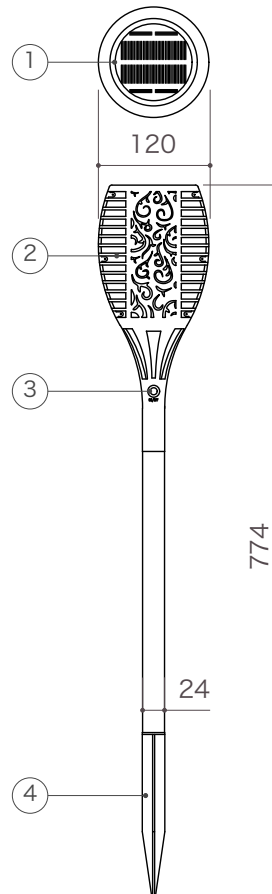

## 商品図及び仕様

型番	EF-EN4WSL
色温度	電球色
点灯方法	ソーラー充電式※
重量	330g
使用環境	屋外仕様
本体素材	樹脂製

保証期間	出荷日より90日間
------	-----------

※ 電源ON時に太陽光により充電がされている場合は暗所で点灯致します。  
悪天候等が続くことにより完全に充電がなくなった場合は、電源がOFFに自動的に切り替わります。  
再度点灯させる場合は太陽光にて充電後に電源をONにする必要がございます。

### ■ 組み立て方法

3つのパーツで梱包されています。  
パーツA + B + C を組み立ててください。(完成図右図)

### ■ 完成図 / 名称説明

- |           |                |
|-----------|----------------|
| ①ソーラー     | — 太陽光で充電       |
| ②LED点灯箇所  | — LEDが点灯する箇所   |
| ③スイッチ     | — 電源ON/OFFスイッチ |
| ④ガーデンスパイク | — 植栽等に植え込む際に使用 |