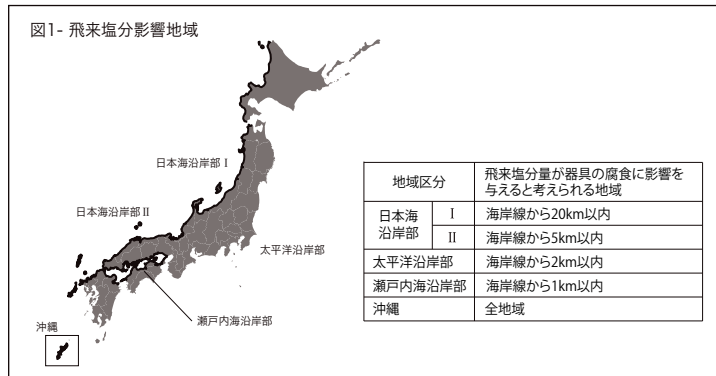

図1- 飛来塩分影響地域

株式会社エフェクトメイジ

〒457-0863 愛知県名古屋市中区豊 2-35-19
TEL 052-694-1313 FAX 052-694-0013