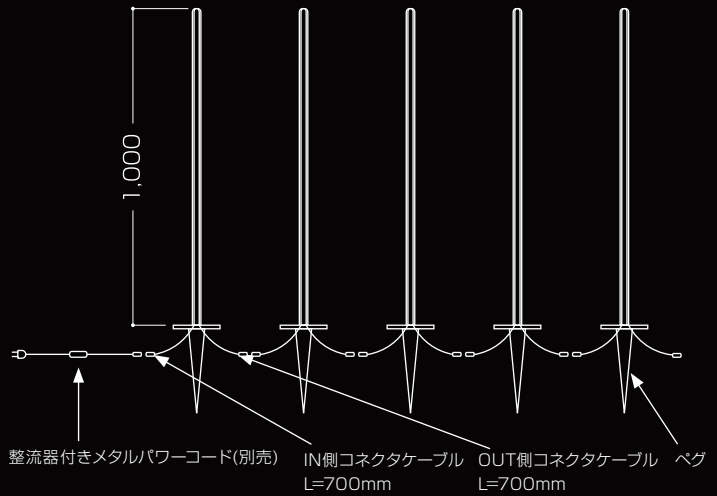

GARDEN LIGHT

LED ダブルネオンガーデンライト
EN ソーラーガーデンライト, フラワーガーデンライト

均一な発光をするネオンタイプを採用したスタイリッシュなイルミネーション

両側発光

LEDダブルネオンガーデンライト

複数接続した場合の図です。1本単位でご使用できます。

取扱説明書、カタログダウンロードは
QRコードからWEBをチェック

商品名	LED ダブルネオンガーデンライト
定格電圧	AC100V
消費電力	12W
最大接続数	8本
商品特徴	H1,000mm, ベグ付き
保証期間	出荷日より90日間

○整流器付きメタルパワーコード(P20)が別途必要になります。

LEDカラー	型番	定価【税別】
ホワイト	LED-GL-N10-100V-W	7,500円/本
ウォームホワイト	LED-GL-N10-100V-WW	
ブルー	LED-GL-N10-100V-B	
グリーン	LED-GL-N10-100V-G	
ピンク	LED-GL-N10-100V-P	

ソーラー充電式 炎演出ガーデンライト

スイッチ
不要な日はON/OFFで
消灯可能。