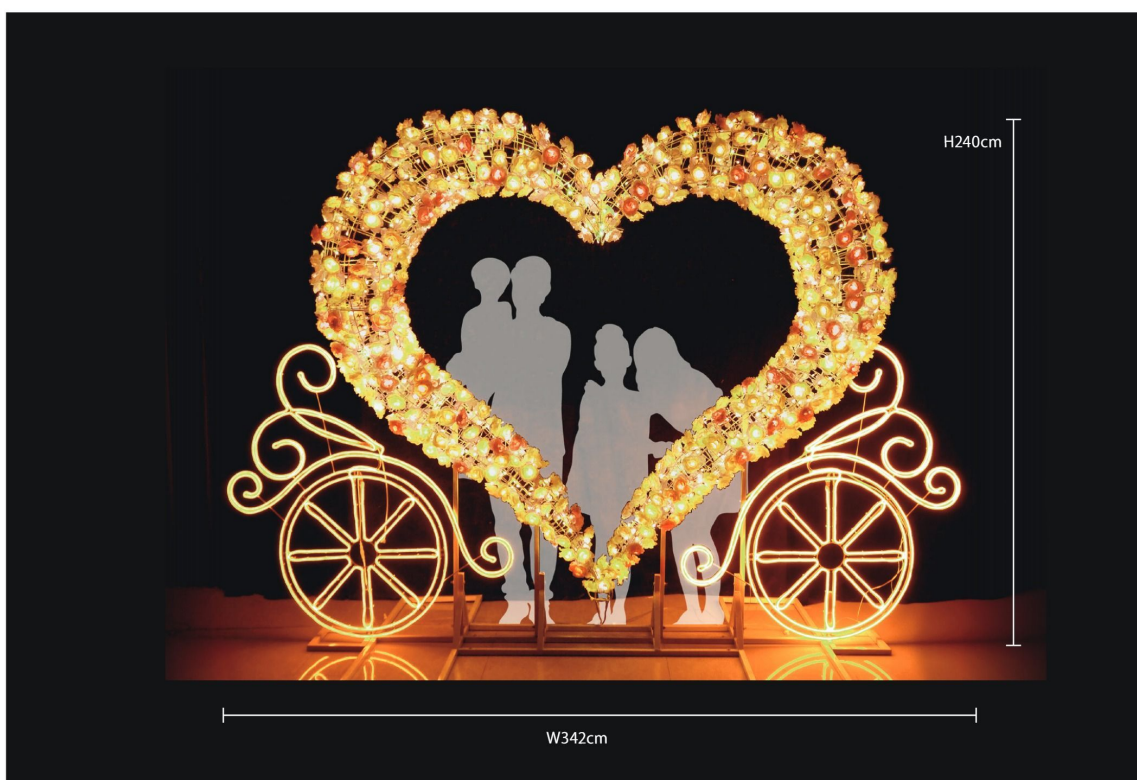

フラワー・ハート

FLOWER HEART

花びらにLEDを仕込み、昼間の見栄えも綺麗に見えます。
豪華なハート型馬車をイメージしたフォトスポットモチーフ。

PHOTOSPOT LIGHT

フォトスポットライト
— フラワーハート

フラワー・ハート

品番	100VFLH2-3SG	球数	6,240球
カラー	シャンパンゴールド	消費電力	295W
重量	約43kg	備考	ベース付／電源コード3本付属

※輸送はチャーター便となります。(別途料金)