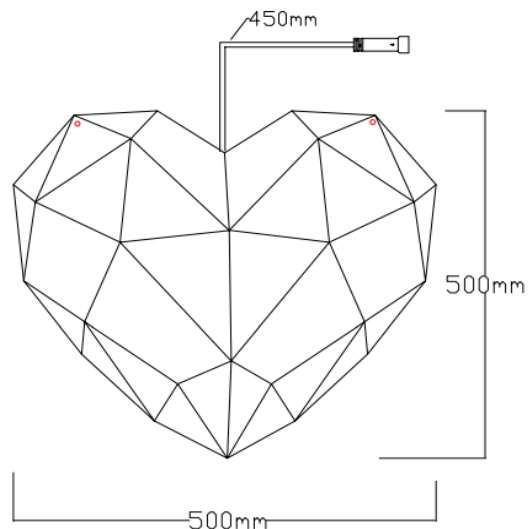

3D:厚み有
D:200mm

【 単位:mm 】

- ・商品を使用する際に、本カタログの取扱い注意欄をご覧ください、正しくお使いください。
- ・LEDは特性上発光色や明るさにバラツキがありますのでご了承の上ご使用ください。
- ・この器具での3カ月以上の屋外設置はご遠慮ください。
- ・製品保証は、納入後90日以内となります。

最終更新日	2023年5月30日		
製品名	ホログラム13 ハート50		
LED color	ホワイト		
品番	24V2HG1-3L1350		
販売元	株式会社向陽プランニング		
製造国	Rayer Lighting Co., LTD(中国)		
特記事項	承認	検図	設計
電源トランス及び 接続部材別売			

1	入力電圧	AC100V→DC24V	9	電線	2×0.34mm ² /1.8×3.6mm平線
2	芯数	2芯	10	LED素子	シルバー線Φ0.5mm/中国球 被覆あり(LED及びコード)
3	消費電力	約2W			
4	連結本数	20m迄 又は メインコード8set迄	11	コネクター	Ver.S仕様/L約450mm
5	重量	約250g	12	素材	PVC
6	球数	96球	13	適応環境	屋外・防滴 仕様
7	球間隔	-	14	保護等級	-
8	サイズ	図面参照	15	保護フィルム	有り/取り外して利用