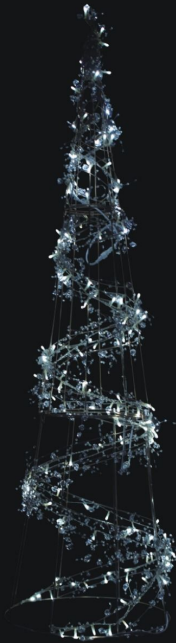

フォールライト・コーン

FALL LIGHT CONE

シャンパンゴールド
SGFALLCORN

ホワイト
WFALLCORN

クリスタルグロー・コーン → P.140
との組み合わせ例

クリスタルビーズの装飾による
華やかな輝きが印象的です。

フォールライト・コーン

重量	約5.8kg
球数	146球
消費電力	12W
フレーム	ゴールド