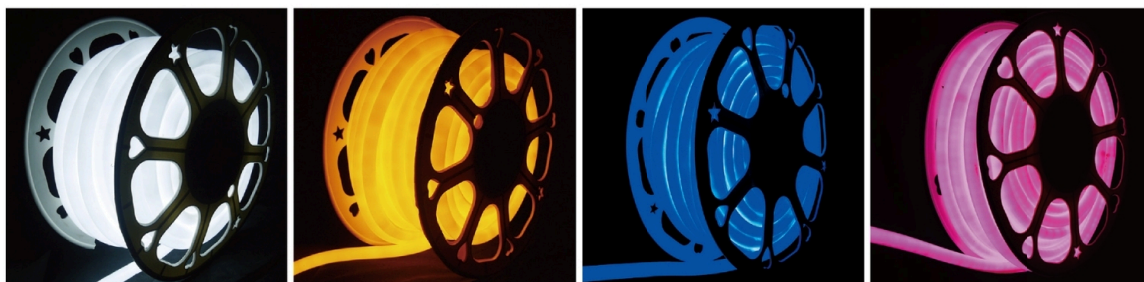

# 2芯丸型ネオンロープライト

2PINS ROUND NEON ROPE LIGHT

ホワイト  
13NEONROPEW

シャンパンゴールド  
13NEONROPESG

ブルー  
13NEONROPEB

ピンク  
13NEONROPEP

## 2芯丸型ネオンロープライト

サイズ	全長約2,000cm (φ1.3cm)
重量	約4.65kg
球数	2,400球
消費電力	84W
備考	50cm毎にカットマーク有
付属品	パワーコード×3、針×10個、 エンドキャップ×3

※生産には万全の体制を整えておりますが、生産状況によりメートル数は前後する場合がございます。あらかじめご了承ください。  
※2024年途中から仕様変更を行います。

## 接続部品 CONNECTING PARTS