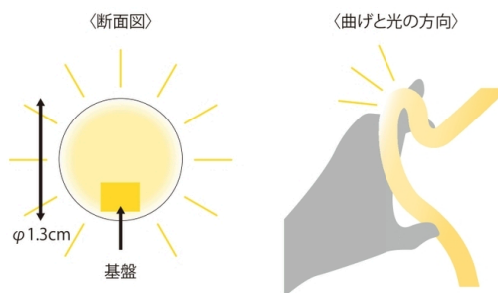

# 2芯丸型ネオンロープライト

2PINS ROUND NEON ROPE LIGHT

ホワイト  
13NEONROPEW

シャンパンゴールド  
13NEONROPESG

ブルー  
13NEONROPEB

ピンク  
13NEONROPEP

## 2芯丸型ネオンロープライト

サイズ	全長約2,000cm (φ1.3cm)
重量	約4.65kg
球数	2,400球
消費電力	84W
備考	50cm毎にカットマーク有
付属品	パワーコード×3、針×10個、 エンドキャップ×3

※生産には万全の体制を整えておりますが、生産状況によりメートル数は前後する場合がございます。あらかじめご了承ください。  
※2024年途中から仕様変更を行います。