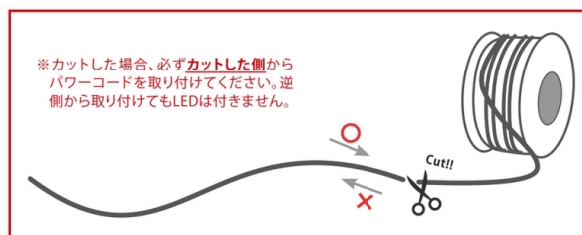

## 2芯丸型ネオンロープライト

サイズ	全長約2,000cm (φ1.3cm)
重量	約4.65kg
球数	2,400球
消費電力	84W
備考	50cm毎にカットマーク有
付属品	パワーコード×3、針×10個、 エンドキャップ×3

※生産には万全の体制を整えておりますが、生産状況によりメートル数は前後する場合がございます。あらかじめご了承ください。  
※2024年途中から仕様変更を行います。

## 接続部品 CONNECTING PARTS