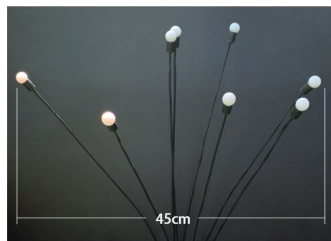

NEW

ボウルフロストライト スティック

BOWL FROST LIGHT STICK

ボウルフロストライト スティック

品番	24VB90F1WW	消費電力	1.5W
カラー	ウォームホワイト	連結数	20本/20mまで 又はメインコード4setまで
重量	約300g	備考	1本販売、接続備品別売
球数	1本(32球)		

NEW

ゆらぎバーストライト スティック

YURAGI BURST LIGHT STICK

STICK LIGHT

スティックライト | ゆらぎバーストライト スティック

動画でCHECK!!

風でなびく様子を
ご覧いただけます。

ゆらぎバーストライト スティック

品番	24V2STB1B1SG8L2
カラー	シャンパンゴールド
重量	約200g
球数	8球
消費電力	0.5W
連結数	20本/20mまで 又はメインコード4setまで
備考	1本販売、接続部品別売

注記
 ・納品時、8本の束はまとまっています。
 ・設置時に、8本の束を自由に広げてください。
 サイズ表記の幅45cm以上に広げることが可能です。

接続部品 CONNECTING PARTS ——— ボウルジュエルライト スティック Ver.II / ボウルフロストライト スティック / ゆらぎバーストライト スティック共通

24V5m10垂マルチコード

品番	24V2MC4BK4L10
連結数	10垂接続

24V60W トランス Ver.S

品番	24VTRANS60W
----	-------------

2芯延長コード Ver.R

品番	LOW2EC1BK4
----	------------