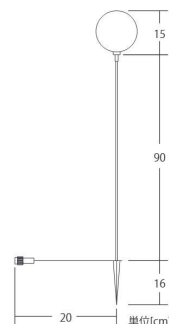

ボウルジュエルライト スティック Ver.II

BOWL JEWEL LIGHT STICK

ボウルジュエルライト スティックVer.II

品番	24VB90S1WW
カラー	ウォームホワイト
重量	約240g
球数	1本(96球)
消費電力	1.8W
連結数	20本/20mまで 又はメインコード4setまで
備考	1本販売、接続備品別売

スティックライト | ボウルジュエルライト スティック Ver.II | ボウルフロストライト スティック

NEW

ボウルフロストライト スティック

BOWL FROST LIGHT STICK

ボウルフロストライト スティック

品番	24VB90F1WW	消費電力	1.5W
カラー	ウォームホワイト	連結数	20本/20mまで 又はメインコード4setまで
重量	約300g	備考	1本販売、接続備品別売
球数	1本(32球)		

NEW

ゆらぎバーストライト スティック

YURAGI BURST LIGHT STICK

STICK LIGHT

スティックライト | ゆらぎバーストライト スティック

動画でCHECK!!

風でなびく様子を
ご覧いただけます。

ゆらぎバーストライト スティック

品番	24V2STB1B1SG8L2
カラー	シャンパンゴールド
重量	約200g
球数	8球
消費電力	0.5W
連結数	20本/20mまで 又はメインコード4setまで
備考	1本販売、接続部品別売

注記
 ・納品時、8本の束はまとまっています。
 ・設置時に、8本の束を自由に広げてください。
 サイズ表記の幅45cm以上に広げることが可能です。

接続部品 CONNECTING PARTS ——— ボウルジュエルライト スティック Ver.II / ボウルフロストライト スティック / ゆらぎバーストライト スティック共通

24V5m10垂マルチコード

品番	24V2MC4BK4L10
連結数	10垂接続

24V60W トランス Ver.S

品番	24VTRANS60W
----	-------------

2芯延長コード Ver.R

品番	LOW2EC1BK4
----	------------