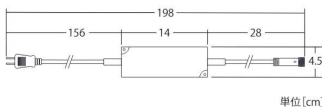

STICK LIGHT

スティックライト | ゆらぎバーストライト スティック

動画でCHECK!!

風でなびく様子を
ご覧いただけます。

ゆらぎバーストライト スティック

品番	24V2STB1B1SG8L2
カラー	シャンパンゴールド
重量	約200g
球数	8球
消費電力	0.5W
連結数	20本/20mまで 又はメインコード4setまで
備考	1本販売、接続部品別売

注記
 ・納品時、8本の束はまとまっています。
 ・設置時に、8本の束を自由に広げてください。
 サイズ表記の幅45cm以上に広げることが可能です。

接続部品 CONNECTING PARTS ——— ボウルジュエルライト スティック Ver.II / ボウルフロストライト スティック / ゆらぎバーストライト スティック共通

24V5m10垂マルチコード

品番	24V2MC4BK4L10
連結数	10垂接続

24V60W トランス Ver.S

品番	24VTRANS60W
----	-------------

2芯延長コード Ver.R

品番	LOW2EC1BK4
----	------------