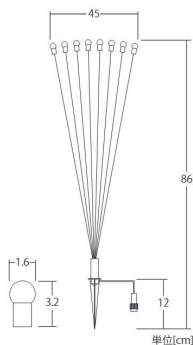

ボウルジュエルライト スティック Ver.II

BOWL JEWEL LIGHT STICK

ボウルジュエルライト スティックVer.II

品番	24VB90S1WW
カラー	ウォームホワイト
重量	約240g
球数	1本(96球)
消費電力	1.8W
連結数	20本/20mまで 又はメインコード4setまで
備考	1本販売、接続備品別売

スティックライト | ボウルジュエルライト スティック Ver.II | ボウルフロストライト スティック

NEW

ボウルフロストライト スティック

BOWL FROST LIGHT STICK

ボウルフロストライト スティック

品番	24VB90F1WW	消費電力	1.5W
カラー	ウォームホワイト	連結数	20本/20mまで 又はメインコード4setまで
重量	約300g	備考	1本販売、接続備品別売
球数	1本(32球)		

NEW

ゆらぎバーストライト スティック

YURAGI BURST LIGHT STICK

STICK LIGHT

スティックライト | ゆらぎバーストライト スティック

動画でCHECK!!

風でなびく様子を
ご覧いただけます。

ゆらぎバーストライト スティック

品番	24V2STB1B1SG8L2
カラー	シャンパンゴールド
重量	約200g
球数	8球
消費電力	0.5W
連結数	20本/20mまで 又はメインコード4setまで
備考	1本販売、接続部品別売

注記
 ・納品時、8本の束はまとまっています。
 ・設置時に、8本の束を自由に広げてください。
 サイズ表記の幅45cm以上に広げることが可能です。

接続部品 CONNECTING PARTS ——— ボウルジュエルライト スティック Ver.II / ボウルフロストライト スティック / ゆらぎバーストライト スティック共通

24V5m10垂マルチコード

品番	24V2MC4BK4L10
連結数	10垂接続

24V60W トランス Ver.S

品番	24VTRANS60W
----	-------------

2芯延長コード Ver.R

品番	LOW2EC1BK4
----	------------