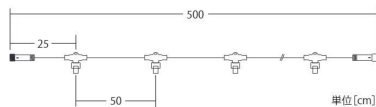

STICK LIGHT

スティックライト | ゆらぎバーストライト スティック

動画でCHECK!!

風でなびく様子を
ご覧いただけます。

ゆらぎバーストライト スティック

品番	24V2STB1B1SG8L2
カラー	シャンパンゴールド
重量	約200g
球数	8球
消費電力	0.5W
連結数	20本/20mまで 又はメインコード4setまで
備考	1本販売、接続部品別売

注記
 ・納品時、8本の束はまとまっています。
 ・設置時に、8本の束を自由に広げてください。
 サイズ表記の幅45cm以上に広げることが可能です。

接続部品 CONNECTING PARTS ——— ボウルジュエルライト スティック Ver.II / ボウルフロストライト スティック / ゆらぎバーストライト スティック共通

24V5m10垂マルチコード

品番	24V2MC4BK4L10
連結数	10垂接続

24V60W トランス Ver.S

品番	24VTRANS60W
----	-------------

2芯延長コード Ver.R

品番	LOW2EC1BK4
----	------------