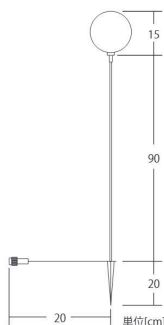

ボウルジュエルライト スティック Ver.II

BOWL JEWEL LIGHT STICK

ボウルジュエルライト スティックVer.II

品番	24VB90S1WW
カラー	ウォームホワイト
重量	約240g
球数	1本(96球)
消費電力	1.8W
連結数	20本/20mまで 又はメインコード4setまで
備考	1本販売、接続備品別売

スティックライト | ボウルジュエルライト スティック Ver.II | ボウルフロストライト スティック

NEW

ボウルフロストライト スティック

BOWL FROST LIGHT STICK

ボウルフロストライト スティック

品番	24VB90F1WW	消費電力	1.5W
カラー	ウォームホワイト	連結数	20本/20mまで 又はメインコード4setまで
重量	約300g	備考	1本販売、接続備品別売
球数	1本(32球)		

NEW

ゆらぎバーストライト スティック

YURAGI BURST LIGHT STICK

STICK LIGHT

スティックライト | ゆらぎバーストライト スティック

動画でCHECK!!

風でなびく様子を
ご覧いただけます。

ゆらぎバーストライト スティック

品番	24V2STB1B1SG8L2
カラー	シャンパンゴールド
重量	約200g
球数	8球
消費電力	0.5W
連結数	20本/20mまで 又はメインコード4setまで
備考	1本販売、接続部品別売

注記
 ・納品時、8本の束はまとまっています。
 ・設置時に、8本の束を自由に広げてください。
 サイズ表記の幅45cm以上に広げることが可能です。

接続部品 CONNECTING PARTS ——— ボウルジュエルライト スティック Ver.II / ボウルフロストライト スティック / ゆらぎバーストライト スティック共通

24V5m10垂マルチコード

品番	24V2MC4BK4L10
連結数	10垂接続

24V60W トランス Ver.S

品番	24VTRANS60W
----	-------------

2芯延長コード Ver.R

品番	LOW2EC1BK4
----	------------