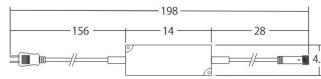

24V60W トランス Ver.S

品番	24VTRANS60W