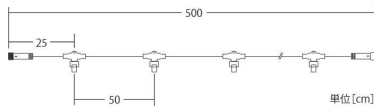

接続部品 CONNECTING PARTS 24Vボウルジュエルライトドレープ Ver.II / 24Vボウルフロストライトドレープ / 24Vヴィンテージライト共通

24V5m10垂マルチコード

品番	ブラックコード:24V2MC4BK4L10 ホワイトコード:24V2MC4W4L10
連結数	10垂接続