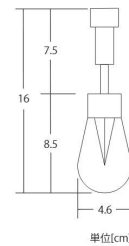

24V ヴィンテージライト

24V VINTAGE LIGHT

かつての白熱球のような温かみのあるアンティーク風な演出表現ができます。

24Vヴィンテージライト

品番	24V2G9MCB1WWC24
カラー	電球色
重量	約41g
球数	1灯
消費電力	0.4W
連結数	40灯/20mまで 又はメインコード4setまで
備考	1灯販売、接続部品別売

単位[cm]

接続部品 CONNECTING PARTS 24Vボウルジュエルライトドレープ Ver.II / 24Vボウルフロストライトドレープ / 24Vヴィンテージライト共通

24V5m10垂マルチコード

品番	ブラックコード:24V2MC4BK4L10 ホワイトコード:24V2MC4W4L10
連結数	10垂接続

単位[cm]

24V60W トランス Ver.S

品番	24VTRANS60W

単位[cm]

2芯延長コード Ver.R

品番	ブラックコード:LOW2EC1BK4 ホワイトコード:LOW2EC1W4

単位[cm]

接続イメージ CONNECTING IMAGE