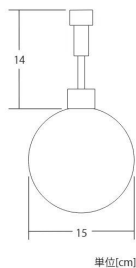

## 24Vボウルジュエルライト ドレープVer.II

重量	約130g
球数	1灯(96球)
消費電力	2W
連結数	20灯/20mまで 又はメインコード4setまで
備考	1灯販売、接続部品別売

単位[cm]

# 24Vボウルフロストライト ドレープ

24V BOWL FROST LIGHT DRAPE

単位[cm]