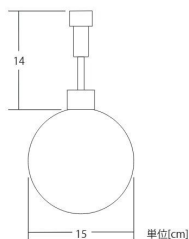

# 24Vボウルジュエルライト ドレープ Ver.II

24V BOWL JEWEL LIGHT DRAPE

PARTY LIGHT

パーティーライト | 24Vボウルジュエルライトドレープ Ver.II | 24Vボウルフロストライトドレープ

ホワイト  
24V2G7MCB2WC964

ウォームホワイト×点滅球  
24V2G7MCB2TWC964

ウォームホワイト  
24V2G7MCB2WWC964

動画でCHECK!!

## 24Vボウルジュエルライト ドレープVer.II

重量	約130g
球数	1灯(96球)
消費電力	2W
連結数	20灯/20mまで 又はメインコード4setまで
備考	1灯販売、接続部品別売

単位[cm]

# 24Vボウルフロストライト ドレープ

24V BOWL FROST LIGHT DRAPE

単位[cm]