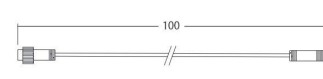

### 24V5m10垂マルチコード

品番	ブラックコード:24V2MC4BK4L10 ホワイトコード:24V2MC4W4L10
連結数	10垂接続

単位[cm]

### 2芯延長コード Ver.R

品番	ブラックコード:LOW2EC1BK4 ホワイトコード:LOW2EC1W4
----	---

単位[cm]