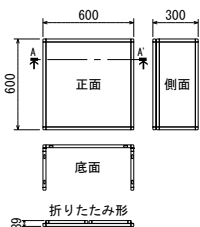

ご注意

- 直射日光、スポットライトの熱で透明板が変形することがあります。設置場所にご注意ください。
- 転倒や移動による事故防止のため、風のある場所でのご使用は避けてください。

注文品番			本体価格 (税別)	外寸法 W×H×D (mm)	有効画面寸法 (mm)		重量 (kg)
品番	カラー	サイズ			正面	側面	
4352	C	600×600	¥24,600	600×600×300	正面 562×562	側面 238×562	3.5
4353		900×600	¥27,400	900×600×450	正面 862×562	側面 388×562	4.4
4354		600×600	¥23,000	600×600×300	正面 562×412	側面 238×562	3.2
4355		900×600	¥26,400	900×600×450	正面 862×412	側面 388×562	4.1

規格サイズのみ
となります

仕様

フレーム：アルミ押出材 アルマイト仕上
面 板：1.5mm透明アクリル 3枚
コーナー：亜鉛ダイカスト塗装仕上
折りたたみ式

4353 C

4355 C

S=1/50

S=1/50

S=1/50

S=1/50

●表示価格は税抜きの本体のみの価格です。