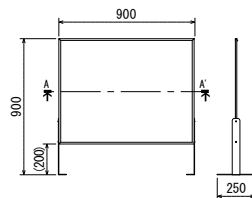

ご注意

- 直射日光、スポットライトの熱で透明板が変形することがあります。設置場所にご注意ください。
- 転倒や移動による事故防止のため、風のある場所でのご使用は避けてください。

規格サイズのみ
となります

仕様

フレーム：アルミ押出材 アルマイト仕上
面 板：2mm透明アクリル
パネル立て：スチール塗装仕上

注文品番			本体価格 (税別)	外寸法 W×H×D (mm)	有効画面寸法 (mm)	重量 (kg)
品番	カラー	サイズ				
4365	C	600×700	¥12,000	600×700×200	570×573	2.1
4366		900×700	¥12,800	900×700×200	870×573	2.6
4367		600×900	¥15,200	600×900×250	570×673	2.9
4368		900×900	¥17,600	900×900×250	870×673	3.5

4365 C

4368 C

4367 C×2

4365 S=1/50

4366 S=1/50

4367 S=1/50

4368 S=1/50

4368 C

●表示価格は税抜きの本体のみの価格です。

卓上パーテーション

屋内

三面

卓上

▼設置方法

受注生産
オーダー規格

●飛沫防止対策の卓上間仕切り、高さ600mm、幅600mmと900mmのパーテーション。折りたたむことができる三面自立型。フレーム付きでしっかりしています。

ご注意

- 直射日光、スポットライトの熱で透明板が変形することがあります。設置場所にご注意ください。
- 転倒や移動による事故防止のため、風のある場所でのご使用は避けてください。

注文品番			本体価格 (税別)	外寸法 W×H×D (mm)	有効画面寸法 (mm)		重量 (kg)
品番	カラー	サイズ			正面	側面	
4352	C	600×600	¥24,600	600×600×300	正面 562×562	側面 238×562	3.5
4353		900×600	¥27,400	900×600×450	正面 862×562	側面 388×562	4.4
4354		600×600	¥23,000	600×600×300	正面 562×412	側面 238×562	3.2
4355		900×600	¥26,400	900×600×450	正面 862×412	側面 388×562	4.1