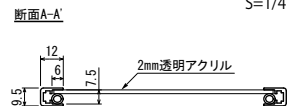

4350 C x 3

スタンドを立てるだけなので、設置場所や使い方に応じて様々な組み合わせが可能になります。

注文品番			本体価格 (税別)	外寸法 W×H×D(mm)	有効画面寸法 (mm)	重量 (kg)
品番	カラー	サイズ				
4350	C	600×600	¥9,200	600×600×120	570×573	1.3
4351	C	900×600	¥9,800	900×600×120	870×573	1.8

ご注意

- 直射日光、スポットライトの熱で透明板が変形することがあります。設置場所にご注意ください。
- 転倒や移動による事故防止のため、風のある場所でのご使用は避けてください。

規格サイズのみ
となります

仕様

フレーム：アルミ押出材 アルマイト仕上
面 板：2mm透明アクリル
パネル立て：アルミ押出材 アルマイト仕上

4350 C x 2 / 4351 C

4351 C x 2

S=1/50