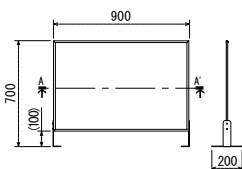

ご注意

- 直射日光、スポットライトの熱で透明板が変形することがあります。設置場所にご注意ください。
- 転倒や移動による事故防止のため、風のある場所でのご使用は避けてください。

規格サイズのみ
となります

仕様

フレーム：アルミ押出材 アルマイト仕上
面 板：2mm透明アクリル
パネル立て：スチール塗装仕上

注文品番			本体価格 (税別)	外寸法 W×H×D (mm)	有効画面寸法 (mm)	重量 (kg)
品番	カラー	サイズ				
4365	C	600×700	¥12,000	600×700×200	570×573	2.1
4366		900×700	¥12,800	900×700×200	870×573	2.6
4367		600×900	¥15,200	600×900×250	570×673	2.9
4368		900×900	¥17,600	900×900×250	870×673	3.5

4365 C

4368 C

4367 C×2

4365 S=1/50

4366 S=1/50

4367 S=1/50

4368 S=1/50

4368 C

●表示価格は税抜きの本体のみの価格です。

卓上パーテーション

屋内

三面

卓上

▼設置方法

受注生産
オーダー規格

●飛沫防止対策の卓上間仕切り、高さ600mm、幅600mmと900mmのパーテーション。折りたたむことができる三面自立型。フレーム付きでしっかりしています。