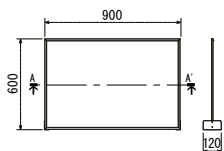

4350 C x 3

スタンドを立てるだけなので、設置場所や使い方に応じて様々な組み合わせが可能になります。

注文品番			本体価格 (税別)	外寸法 W×H×D(mm)	有効画面寸法 (mm)	重量 (kg)
品番	カラー	サイズ				
4350	C	600×600	¥9,200	600×600×120	570×573	1.3
4351	C	900×600	¥9,800	900×600×120	870×573	1.8

ご注意

- 直射日光、スポットライトの熱で透明板が変形することがあります。設置場所にご注意ください。
- 転倒や移動による事故防止のため、風のある場所でのご使用は避けてください。

規格サイズのみ
となります

仕様

フレーム：アルミ押出材 アルマイト仕上
面 板：2mm透明アクリル
パネル立て：アルミ押出材 アルマイト仕上

4350 C x 2 / 4351 C

4351 C x 2

S=1/50

S=1/50

●表示価格は税抜きの本体のみの価格です。

卓上パーテーション

▼設置方法

屋内

卓上

受注生産品
オーダー規格

- 飛沫防止対策の直立型簡易タイプ・卓上間仕切り、高さ700mmと900mm、幅600mmと900mmのパーテーション。
- 受け渡し口付きだから、対面で接客する場所に手軽に設置できます。