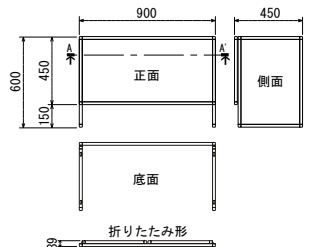

ご注意

- 直射日光、スポットライトの熱で透明板が変形することがあります。設置場所にご注意ください。
- 転倒や移動による事故防止のため、風のある場所でのご使用は避けてください。

注文品番			本体価格 (税別)	外寸法 W×H×D (mm)	有効画面寸法 (mm)		重量 (kg)
品番	カラー	サイズ			正面	側面	
4352	C	600×600	¥24,600	600×600×300	正面 562×562	側面 238×562	3.5
4353		900×600	¥27,400	900×600×450	正面 862×562	側面 388×562	4.4
4354		600×600	¥23,000	600×600×300	正面 562×412	側面 238×562	3.2
4355		900×600	¥26,400	900×600×450	正面 862×412	側面 388×562	4.1

規格サイズのみ
となります

仕様

フレーム：アルミ押出材 アルマイト仕上
面 板：1.5mm透明アクリル 3枚
コーナー：亜鉛ダイカスト塗装仕上
折りたたみ式

4353 C

4355 C

S=1/50

S=1/50

S=1/50

S=1/50

●表示価格は税抜きの本体のみの価格です。