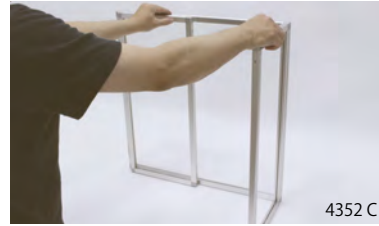

●全面仕切りタイプ(下部開口なし)

オフィスのワークスペースや共有テーブル向け

4352

○C(シルバー)

600×600

4353

○C(シルバー)

900×600