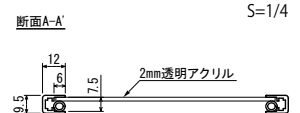

ご注意

- 直射日光、スポットライトの熱で透明板が変形することがあります。設置場所にご注意ください。
- 転倒や移動による事故防止のため、風のある場所でのご使用は避けてください。

規格サイズのみ
となります

仕様

フレーム：アルミ押出材 アルマイト仕上
面 板：2mm透明アクリル
パネル立て：スチール塗装仕上

注文品番			本体価格 (税別)	外寸法 W×H×D (mm)	有効画面寸法 (mm)	重量 (kg)
品番	カラー	サイズ				
4365	C	600×700	¥12,000	600×700×200	570×573	2.1
4366		900×700	¥12,800	900×700×200	870×573	2.6
4367		600×900	¥15,200	600×900×250	570×673	2.9
4368		900×900	¥17,600	900×900×250	870×673	3.5