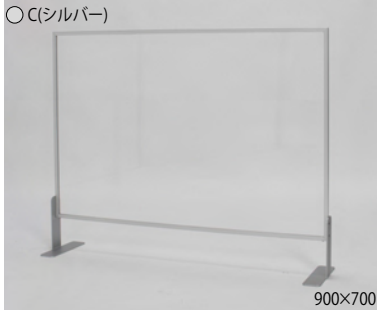

S=1/50

●表示価格は税抜きの本体のみの価格です。

卓上パーテーション

▼設置方法

屋内

卓上

受注生産品
オーダー規格

- 飛沫防止対策の直立型簡易タイプ・卓上間仕切り、高さ700mmと900mm、幅600mmと900mmのパーテーション。
- 受け渡し口付きだから、対面で接客する場所に手軽に設置できます。

・H700のローカウンター向けタイプ(下部開口高さ100mm)

金融、サービスショップ、役所やオフィスの受付カウンター向け

4365

○C(シルバー)

600×700

4366

○C(シルバー)

900×700