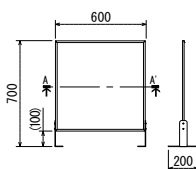

ご注意

- 直射日光、スポットライトの熱で透明板が変形することがあります。設置場所にご注意ください。
- 転倒や移動による事故防止のため、風のある場所でのご使用は避けてください。

規格サイズのみ
となります

仕様

フレーム：アルミ押出材 アルマイト仕上
面 板：2mm透明アクリル
パネル立て：スチール塗装仕上

注文品番			本体価格 (税別)	外寸法 W×H×D (mm)	有効画面寸法 (mm)	重量 (kg)
品番	カラー	サイズ				
4365	C	600×700	¥12,000	600×700×200	570×573	2.1
4366		900×700	¥12,800	900×700×200	870×573	2.6
4367		600×900	¥15,200	600×900×250	570×673	2.9
4368		900×900	¥17,600	900×900×250	870×673	3.5

4365 C

4368 C

4367 C×2

4365 S=1/50

4366 S=1/50

4367 S=1/50

4368 S=1/50

4368 C

●表示価格は税抜きの本体のみの価格です。

卓上パーテーション

屋内

三面

卓上

▼設置方法

受注生産
オーダー規格

●飛沫防止対策の卓上間仕切り、高さ600mm、幅600mmと900mmのパーテーション。折りたたむことができる三面自立型。フレーム付きでしっかりしています。

ご注意

- 直射日光、スポットライトの熱で透明板が変形することがあります。設置場所にご注意ください。
- 転倒や移動による事故防止のため、風のある場所でのご使用は避けてください。

注文品番			本体価格 (税別)	外寸法 W×H×D (mm)	有効画面寸法 (mm)		重量 (kg)
品番	カラー	サイズ			正面	側面	
4352	C	600×600	¥24,600	600×600×300	正面 562×562	側面 238×562	3.5
4353		900×600	¥27,400	900×600×450	正面 862×562	側面 388×562	4.4
4354		600×600	¥23,000	600×600×300	正面 562×412	側面 238×562	3.2
4355		900×600	¥26,400	900×600×450	正面 862×412	側面 388×562	4.1