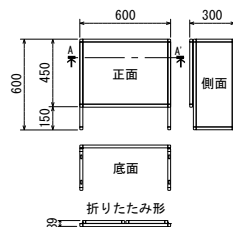

ご注意

- 直射日光、スポットライトの熱で透明板が変形することがあります。設置場所にご注意ください。
- 転倒や移動による事故防止のため、風のある場所でのご使用は避けてください。

注文品番			本体価格 (税別)	外寸法 W×H×D (mm)	有効画面寸法 (mm)		重量 (kg)
品番	カラー	サイズ			正面	側面	
4352	C	600×600	¥24,600	600×600×300	正面 562×562	側面 238×562	3.5
4353		900×600	¥27,400	900×600×450	正面 862×562	側面 388×562	4.4
4354		600×600	¥23,000	600×600×300	正面 562×412	側面 238×562	3.2
4355		900×600	¥26,400	900×600×450	正面 862×412	側面 388×562	4.1

規格サイズのみ
となります

仕様

フレーム：アルミ押出材 アルマイト仕上
面 板：1.5mm透明アクリル 3枚
コーナー：亜鉛ダイカスト塗装仕上
折りたたみ式

4353 C

4355 C

S=1/50

S=1/50

S=1/50

S=1/50

●表示価格は税抜きの本体のみの価格です。