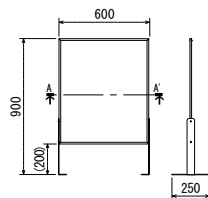

ご注意

- 直射日光、スポットライトの熱で透明板が変形することがあります。設置場所にご注意ください。
- 転倒や移動による事故防止のため、風のある場所でのご使用は避けてください。

規格サイズのみ
となります

仕様

フレーム：アルミ押出材 アルマイト仕上
面 板：2mm透明アクリル
パネル立て：スチール塗装仕上

注文品番			本体価格 (税別)	外寸法 W×H×D (mm)	有効画面寸法 (mm)	重量 (kg)
品番	カラー	サイズ				
4365	C	600×700	¥12,000	600×700×200	570×573	2.1
4366		900×700	¥12,800	900×700×200	870×573	2.6
4367		600×900	¥15,200	600×900×250	570×673	2.9
4368		900×900	¥17,600	900×900×250	870×673	3.5

4365 C

4368 C

4367 C×2

4365 S=1/50

4366 S=1/50

4367 S=1/50

4368 S=1/50

4368 C

●表示価格は税抜きの本体のみの価格です。

卓上パーテーション

屋内

三面

卓上

▼設置方法

受注生産
オーダー規格

●飛沫防止対策の卓上間仕切り、高さ600mm、幅600mmと900mmのパーテーション。折りたたむことができる三面自立型。フレーム付きでしっかりしています。

ご注意

- 直射日光、スポットライトの熱で透明板が変形することがあります。設置場所にご注意ください。
- 転倒や移動による事故防止のため、風のある場所でのご使用は避けてください。

注文品番			本体価格 (税別)	外寸法 W×H×D (mm)	有効画面寸法 (mm)		重量 (kg)
品番	カラー	サイズ			正面	側面	
4352	C	600×600	¥24,600	600×600×300	正面 562×562	側面 238×562	3.5
4353		900×600	¥27,400	900×600×450	正面 862×562	側面 388×562	4.4
4354		600×600	¥23,000	600×600×300	正面 562×412	側面 238×562	3.2
4355		900×600	¥26,400	900×600×450	正面 862×412	側面 388×562	4.1