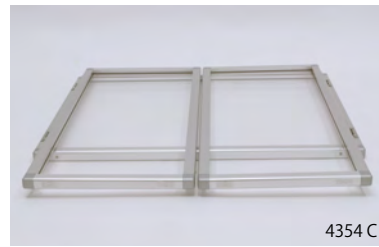

卓上パーテーション

屋内

三面

卓上

▼設置方法

受注生産
オーダー規格

●飛沫防止対策の卓上間仕切り、高さ600mm、幅600mmと900mmのパーテーション。折りたたむことができる三面自立型。フレーム付きでしっかりしています。

●全面仕切りタイプ(下部開口なし)

オフィスのワークスペースや共有テーブル向け

4352

○C(シルバー)

600×600

4353

○C(シルバー)

900×600

4352 C

4352 C

4352 C

4352 C

折りたたみ時

●受け渡し口付きタイプ(下部開口あり)

カウンター受付やレジ周りなど受け渡しが必要な場所向け

4354

○C(シルバー)

600×600

4355

○C(シルバー)

900×600

4354 C

4354 C

折りたたみ時

ご注意

- ●直射日光、スポットライトの熱で透明板が変形することがあります。設置場所にご注意ください。
- ●転倒や移動による事故防止のため、風のある場所でのご使用は避けてください。

注文品番			本体価格 (税別)	外寸法 W×H×D (mm)	有効画面寸法 (mm)		重量 (kg)
品番	カラー	サイズ			正面	側面	
4352	C	600×600	¥24,600	600×600×300	正面 562×562	側面 238×562	3.5
4353		900×600	¥27,400	900×600×450	正面 862×562	側面 388×562	4.4
4354		600×600	¥23,000	600×600×300	正面 562×412	側面 238×562	3.2
4355		900×600	¥26,400	900×600×450	正面 862×412	側面 388×562	4.1

規格サイズのみ
となります

仕様

フレーム：アルミ押出材 アルマイト仕上
面 板：1.5mm透明アクリル 3枚
コーナー：亜鉛ダイカスト塗装仕上
折りたたみ式

4353 C

4355 C

S=1/50

S=1/50

S=1/50

S=1/50

●表示価格は税抜きの本体のみの価格です。