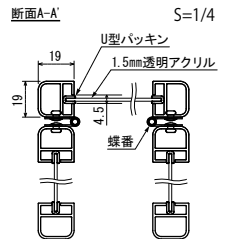

ご注意

- 直射日光、スポットライトの熱で透明板が変形することがあります。設置場所にご注意ください。
- 転倒や移動による事故防止のため、風のある場所でのご使用は避けてください。

注文品番			本体価格 (税別)	外寸法 W×H×D (mm)	有効画面寸法 (mm)		重量 (kg)
品番	カラー	サイズ			正面	側面	
4352	C	600×600	¥24,600	600×600×300	正面 562×562	側面 238×562	3.5
4353		900×600	¥27,400	900×600×450	正面 862×562	側面 388×562	4.4
4354		600×600	¥23,000	600×600×300	正面 562×412	側面 238×562	3.2
4355		900×600	¥26,400	900×600×450	正面 862×412	側面 388×562	4.1

規格サイズのみ
となります

仕様

フレーム：アルミ押出材 アルマイト仕上
面 板：1.5mm透明アクリル 3枚
コーナー：亜鉛ダイカスト塗装仕上
折りたたみ式

4353 C

4355 C

S=1/50

S=1/50

S=1/50