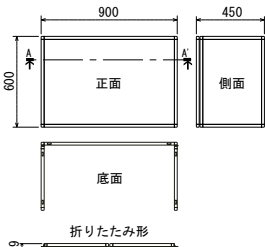

ご注意

- 直射日光、スポットライトの熱で透明板が変形することがあります。設置場所にご注意ください。
- 転倒や移動による事故防止のため、風のある場所でのご使用は避けてください。

注文品番			本体価格 (税別)	外寸法 W×H×D (mm)	有効画面寸法 (mm)		重量 (kg)
品番	カラー	サイズ			正面	側面	
4352	C	600×600	¥24,600	600×600×300	正面 562×562	側面 238×562	3.5
4353		900×600	¥27,400	900×600×450	正面 862×562	側面 388×562	4.4
4354		600×600	¥23,000	600×600×300	正面 562×412	側面 238×562	3.2
4355		900×600	¥26,400	900×600×450	正面 862×412	側面 388×562	4.1

規格サイズのみ
となります

仕様

フレーム：アルミ押出材 アルマイト仕上
面 板：1.5mm透明アクリル 3枚
コーナー：亜鉛ダイカスト塗装仕上
折りたたみ式

4353 C

4355 C

S=1/50

S=1/50

S=1/50

S=1/50

●表示価格は税抜きの本体のみの価格です。