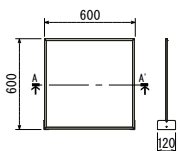

4350 C x 3

スタンドを立てるだけなので、設置場所や使い方に応じて様々な組み合わせが可能になります。

注文品番			本体価格 (税別)	外寸法 W×H×D(mm)	有効画面寸法 (mm)	重量 (kg)
品番	カラー	サイズ				
4350	C	600×600	¥9,200	600×600×120	570×573	1.3
4351	C	900×600	¥9,800	900×600×120	870×573	1.8

ご注意

- 直射日光、スポットライトの熱で透明板が変形することがあります。設置場所にご注意ください。
- 転倒や移動による事故防止のため、風のある場所でのご使用は避けてください。

規格サイズのみ
となります

仕様

フレーム：アルミ押出材 アルマイト仕上
面 板：2mm透明アクリル
パネル立て：アルミ押出材 アルマイト仕上

4350 C x 2 / 4351 C

4351 C x 2

S=1/50

S=1/50

●表示価格は税抜きの本体のみの価格です。

卓上パーテーション

▼設置方法

屋内

卓上

受注生産品
オーダー規格

- 飛沫防止対策の直立型簡易タイプ・卓上間仕切り、高さ700mmと900mm、幅600mmと900mmのパーテーション。
- 受け渡し口付きだから、対面で接客する場所に手軽に設置できます。