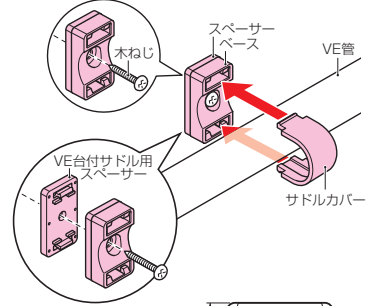

## VE台付サドル

- VE管を壁面より浮かせて固定できます。
- スぺーサーを重ね合わせて台付サドルの高さが調整できます。

茶系の外壁等にマッチする色もあります。

➡1073頁

| ページ     | 品番        |        | 適合管  | φD | B  | L  | H    | 入数  | 最小入数 | 希望小売価格(税抜) |
|---------|-----------|--------|------|----|----|----|------|-----|------|------------|
|         | ミルクイーホワイト | グレー    |      |    |    |    |      |     |      |            |
| SVE-14J | SVE-14M   | SVE-14 | VE14 | 18 | 20 | 30 | 25.5 | 300 | 50   | 57         |
| SVE-16J | SVE-16M   | SVE-16 | VE16 | 22 | 20 | 35 | 29.5 | 200 | 50   | 64         |
| SVE-22J | SVE-22M   | SVE-22 | VE22 | 26 | 20 | 40 | 34   | 150 | 50   | 93         |
| SVE-28J | SVE-28M   | SVE-28 | VE28 | 34 | 20 | 50 | 42.5 | 120 | 20   | 120        |
| SVE-36J | SVE-36M   | SVE-36 | VE36 | 42 | 22 | 60 | 50.5 | 100 | 20   | 150        |
| SVE-42J | SVE-42M   | SVE-42 | VE42 | 48 | 25 | 70 | 57   | 80  | 20   | 190        |

## VE台付サドル用スぺーサー

- スぺーサーを重ね合わせてVE台付サドルの高さが調整できます。

茶系の外壁等にマッチする色もあります。➡1073頁

| 台高さ  | 品番        |           |          | 適合VE台付サドル | 入数 | 希望小売価格(税抜) |
|------|-----------|-----------|----------|-----------|----|------------|
|      | ページ       | ミルクイーホワイト | グレー      |           |    |            |
| 5mm  | SVES-14J  | SVES-14M  | SVES-14  | SVE-14□   | 20 | 26         |
|      | SVES-16J  | SVES-16M  | SVES-16  | SVE-16□   | 20 | 40         |
|      | SVES-22J  | SVES-22M  | SVES-22  | SVE-22□   | 20 | 50         |
|      | SVES-28J  | SVES-28M  | SVES-28  | SVE-28□   | 20 | 64         |
|      | SVES-36J  | SVES-36M  | SVES-36  | SVE-36□   | 20 | 90         |
|      | SVES-42J  | SVES-42M  | SVES-42  | SVE-42□   | 20 | 120        |
| 25mm | SVESH-16J | SVESH-16M | SVESH-16 | SVE-16□   | 10 | 110        |
|      | SVESH-22J | SVESH-22M | SVESH-22 | SVE-22□   | 10 | 140        |
|      | SVESH-28J | SVESH-28M | SVESH-28 | SVE-28□   | 10 | 190        |