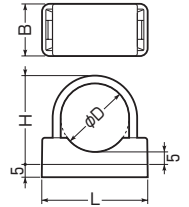

## VE台付サドル

- VE管を壁面より浮かせて固定できます。
- スぺーサーを重ね合わせて台付サドルの高さが調整できます。

茶系の外壁等にマッチする色もあります。

➡1073頁

| ページ     | 品番        |        | 適合管  | φD | B  | L  | H    | 入数  | 最小入数 | 希望小売価格(税抜) |
|---------|-----------|--------|------|----|----|----|------|-----|------|------------|
|         | ミルクイーホワイト | グレー    |      |    |    |    |      |     |      |            |
| SVE-14J | SVE-14M   | SVE-14 | VE14 | 18 | 20 | 30 | 25.5 | 300 | 50   | 57         |
| SVE-16J | SVE-16M   | SVE-16 | VE16 | 22 | 20 | 35 | 29.5 | 200 | 50   | 64         |
| SVE-22J | SVE-22M   | SVE-22 | VE22 | 26 | 20 | 40 | 34   | 150 | 50   | 93         |
| SVE-28J | SVE-28M   | SVE-28 | VE28 | 34 | 20 | 50 | 42.5 | 120 | 20   | 120        |
| SVE-36J | SVE-36M   | SVE-36 | VE36 | 42 | 22 | 60 | 50.5 | 100 | 20   | 150        |
| SVE-42J | SVE-42M   | SVE-42 | VE42 | 48 | 25 | 70 | 57   | 80  | 20   | 190        |

## VE台付サドル用スぺーサー

- スぺーサーを重ね合わせてVE台付サドルの高さが調整できます。

茶系の外壁等にマッチする色もあります。➡1073頁

| 台高さ  | 品番        |           |          | 適合VE台付サドル | 入数 | 希望小売価格(税抜) |
|------|-----------|-----------|----------|-----------|----|------------|
|      | ページ       | ミルクイーホワイト | グレー      |           |    |            |
| 5mm  | SVES-14J  | SVES-14M  | SVES-14  | SVE-14□   | 20 | 26         |
|      | SVES-16J  | SVES-16M  | SVES-16  | SVE-16□   | 20 | 40         |
|      | SVES-22J  | SVES-22M  | SVES-22  | SVE-22□   | 20 | 50         |
|      | SVES-28J  | SVES-28M  | SVES-28  | SVE-28□   | 20 | 64         |
|      | SVES-36J  | SVES-36M  | SVES-36  | SVE-36□   | 20 | 90         |
|      | SVES-42J  | SVES-42M  | SVES-42  | SVE-42□   | 20 | 120        |
| 25mm | SVESH-16J | SVESH-16M | SVESH-16 | SVE-16□   | 10 | 110        |
|      | SVESH-22J | SVESH-22M | SVESH-22 | SVE-22□   | 10 | 140        |
|      | SVESH-28J | SVESH-28M | SVESH-28 | SVE-28□   | 10 | 190        |