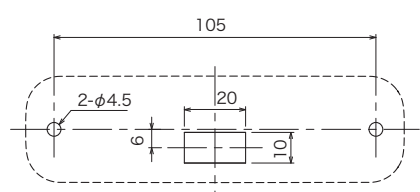

寸法図 単位mm

連結図

分類	型式名 (□は色記号)	定格電圧	機能				消費電力	質量	定価
			減光機能	点滅	点滅種類	同期			
ビーズタイプ	NY9672□	DC 12~24V	-	●	14	●	9W	0.06kg	OP
	NY9672DR□		-	●	50	●	13.3W	0.08kg	14,400円