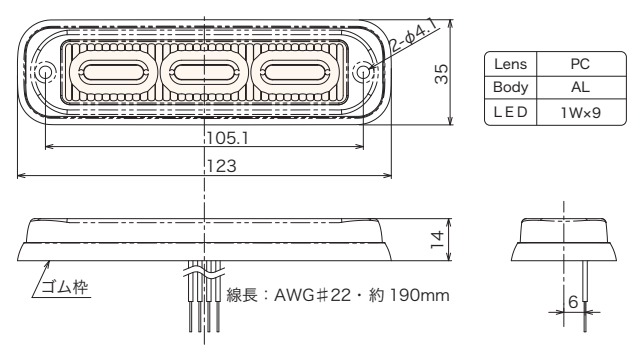

寸法図 単位mm

連結図

分類	型式名 (□は色記号)	定格電圧	機能				消費電力	質量	定価
			減光機能	点滅	点滅種類	同期			
ビーズタイプ	NY9672□	DC 12~24V	-	●	14	●	9W	0.06kg	OP
	NY9672DR□		-	●	50	●	13.3W	0.08kg	14,400円