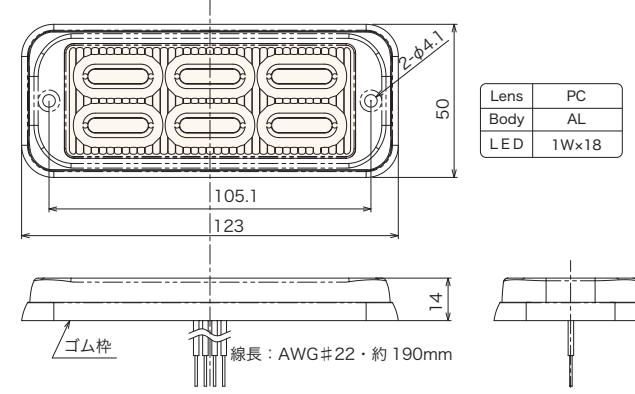

寸法図 単位mm

連結図

分類	型式名 (□は色記号)	定格電圧	機能				消費電力	質量	定価
			減光機能	点滅	点滅種類	同期			
ビーズタイプ	NY9672□	DC 12~24V	-	●	14	●	9W	0.06kg	OP
	NY9672DR□		-	●	50	●	13.3W	0.08kg	14,400円