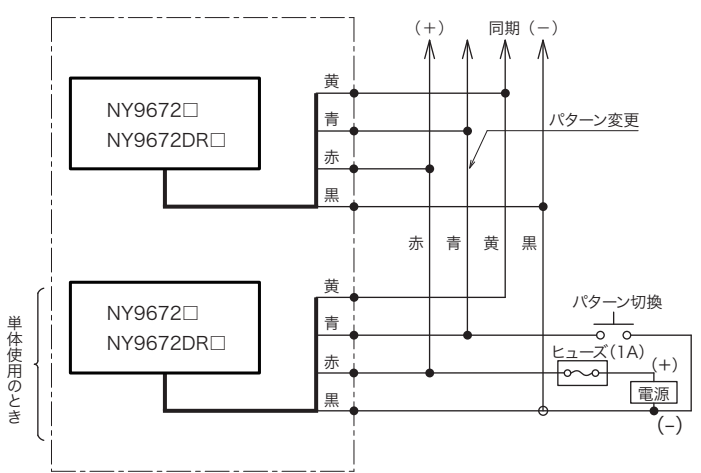

NY9672

NY9672R

NY9672Y

NY9672B

NY9672DR

NY9672DRR

NY9672DRY

NY9672DRB

寸法図 単位mm

連結図

分類	型式名 (□は色記号)	定格電圧	機能				消費電力	質量	定価
			減光機能	点滅	点滅種類	同期			
ビーズタイプ	NY9672□	DC 12~24V	-	●	14	●	9W	0.06kg	OP
	NY9672DR□		-	●	50	●	13.3W	0.08kg	14,400円