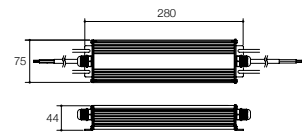

屋外・屋内照明の電源・コントローラ・ランプについて

電源

LED用直流電源・DC8V

※1、※2、※3、※4

品番	LPS-40-08B
価格	¥27,000
定格入力	AC100V 50/60Hz 100VA
定格出力	DC8V 5A
重量	450g

品番	LPS-80-08B
価格	¥41,000
定格入力	AC100~240V 50/60Hz 100VA
定格出力	DC8V 10A
重量	940g

品番	LPSWP-80-08C 防雨型
価格	¥44,000
定格入力	AC100/200/240V 50/60Hz 95/99/104VA
定格出力	DC8V 10A
重量	1450g