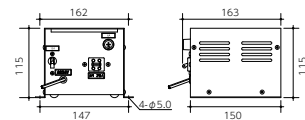

※キセノンランプ・
白熱灯はご使用できません。

品番	TR-2320N
価格	¥51,000
定格出力	AC24V 320W
1次側/2次側電流	3.5A / 13.3A
使用負荷範囲	240~320W
重量	5.5kg