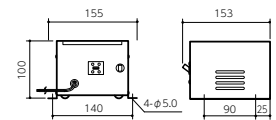

巻線トランス・AC12V・AC24V

※1、※2、※5

定格入力
AC100V 50/60Hz

絶縁種別
A種絶縁トランス

その他
屋内用別置型
電流ヒューズまたはブレーカー付
溶断型温度ヒューズ内蔵

品番	TR-2050N
価格	¥12,000
定格出力	AC24V 50W
1次側/2次側電流	0.6A / 2.1A
使用負荷範囲	0~50W
重量	1.5kg

品番	TR-2100N
価格	¥24,000
定格出力	AC24V 100W
1次側/2次側電流	1.2A / 4.2A
使用負荷範囲	50~100W
重量	2.5kg

品番	TR-2160N
価格	¥27,000
定格出力	AC24V 160W
1次側/2次側電流	1.9A / 6.7A
使用負荷範囲	100~160W
重量	3.0kg

品番	TR-2240NB
価格	¥42,000
定格出力	AC24V 240W
1次側/2次側電流	2.7A / 10.0A
使用負荷範囲	160~240W
重量	5.0kg

※キセノンランプ・
白熱灯はご使用できません。

品番	TR-2320N
価格	¥51,000
定格出力	AC24V 320W
1次側/2次側電流	3.5A / 13.3A
使用負荷範囲	240~320W
重量	5.5kg

品番	TR-1060N
価格	¥12,000
定格出力	AC12V 60W
1次側/2次側電流	0.7A / 5.0A
使用負荷範囲	0~60W
重量	1.8kg

品番	TR-1160N
価格	¥25,000
定格出力	AC12V 160W
1次側/2次側電流	1.9A / 13.3A
使用負荷範囲	48~160W
重量	3.0kg

トランス収納ボックス(巻線トランス用)

品番	TR-BOX-SUS
価格	¥38,000
寸法	W420×D305×H251
重量	3.5kg

・各トランス2台まで収納可 (TR-2050N、TR-1060Nは6台)
・ステンレス製・プラスチックカバー組立式

※巻線トランス専用の収納ボックスです。LED用直流電源のご使用は推奨しません。