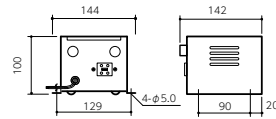

品番	TR-2160N
価格	¥27,000
定格出力	AC24V 160W
1次側/2次側電流	1.9A / 6.7A
使用負荷範囲	100~160W
重量	3.0kg

品番	TR-2240NB
価格	¥42,000
定格出力	AC24V 240W
1次側/2次側電流	2.7A / 10.0A
使用負荷範囲	160~240W
重量	5.0kg