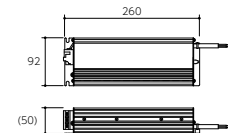

LED用直流電源・DC24V

※1、※2、※3、※4

品番	LPS-120-24B
価格	¥41,000
定格入力	AC100~240V 50/60Hz 140VA
定格出力	DC24V 5A
重量	940g