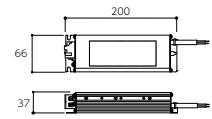

屋外・屋内照明の電源・コントローラ・ランプについて

電源

LED用直流電源・DC8V

※1、※2、※3、※4

品番	LPS-40-08B
価格	¥27,000
定格入力	AC100V 50/60Hz 100VA
定格出力	DC8V 5A
重量	450g

品番	LPS-80-08B
価格	¥41,000
定格入力	AC100~240V 50/60Hz 100VA
定格出力	DC8V 10A
重量	940g

品番	LPSWP-80-08C 防雨型
価格	¥44,000
定格入力	AC100/200/240V 50/60Hz 95/99/104VA
定格出力	DC8V 10A
重量	1450g