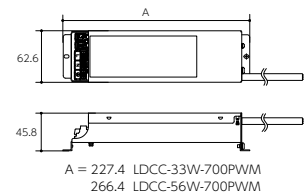

LED用直流電源・DC24V

※1、※2、※3、※4

品番	LPS-120-24B
価格	¥41,000
定格入力	AC100~240V 50/60Hz 140VA
定格出力	DC24V 5A
重量	940g

LED用定電流電源・700mA (PWM調光タイプ)

※1、※2、※3、※4

品番	LDCC-33W-700PWM
価格	¥26,000
定格入力	AC100/200/242V 50/60Hz 40VA
定格出力	700mA 定電流 11-47V
重量	340g