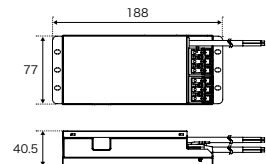

品番	LDCC-50W-700DALI/2ch
価格	¥42,000
定格入力	AC100~240V 50/60Hz 0.7A
定格出力	700mA 定電流 8~55V
重量	460g

屋外で使用する際は市販の熱機器収納ボックスまたは弊社製トランス収納ボックスをご利用ください。

- ※1 音響機器やアンテナ等の近くには設置しないでください。
- ※2 最大負荷時や調光時には、30dB未満の小さな音が出る場合がありますが、機器の異常や故障ではありません。
- ※3 位相制御調光器による制御には対応していません。
- ※4 使用周囲温度や電流値の異常を感知すると、保護回路が働き不点灯や点滅を繰り返す場合があります。施工状況をご確認ください。温度環境や接続した器具の数量など規定内にも関わらず改善されない場合は弊社までご連絡ください。
- ※5 推奨負荷範囲を下回る負荷容量で使用した場合、出力電圧の変動によりランプ寿命が短くなる場合があります。