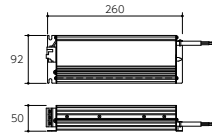

屋外・屋内照明の電源・コントローラ・ランプについて

電源

LED用直流電源・DC8V

※1、※2、※3、※4

品番	LPS-40-08B
価格	¥27,000
定格入力	AC100V 50/60Hz 100VA
定格出力	DC8V 5A
重量	450g

品番	LPS-80-08B
価格	¥41,000
定格入力	AC100~240V 50/60Hz 100VA
定格出力	DC8V 10A
重量	940g

品番	LPSWP-80-08C 防雨型
価格	¥44,000
定格入力	AC100/200/240V 50/60Hz 95/99/104VA
定格出力	DC8V 10A
重量	1450g