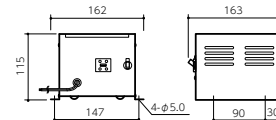

品番	TR-1060N
価格	¥12,000
定格出力	AC12V 60W
1次側/2次側電流	0.7A / 5.0A
使用負荷範囲	0~60W
重量	1.8kg