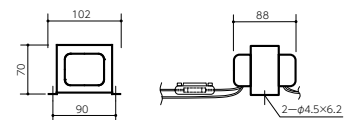

品番	TR-1160N
価格	¥25,000
定格出力	AC12V 160W
1次側/2次側電流	1.9A / 13.3A
使用負荷範囲	48~160W
重量	3.0kg