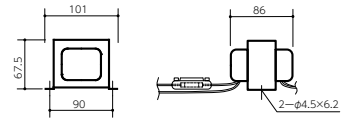

品番	TR-2100N
価格	¥24,000
定格出力	AC24V 100W
1次側/2次側電流	1.2A / 4.2A
使用負荷範囲	50~100W
重量	2.5kg