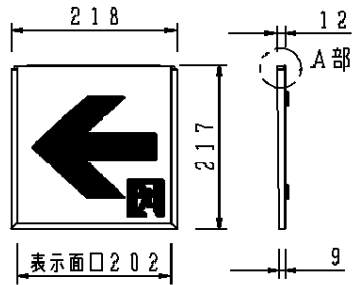

LED誘導灯コンパクトスクエア

B級用 (BL形・BH形兼用)
 通路誘導灯用表示板

型式認定番号
 PP1BS-511

FK20016 (通路誘導灯用表示板)

FK20017 (通路誘導灯用表示板)

FK20018 (通路誘導灯用表示板)

- 注1) 上記は表示板のみの品番です。ご注文の際は必ず灯具と組合せたものでご用命ください。
- 注2) 表示板は白で矢印と避難口を示すシンボルが緑です。
- 注3) この表示板はB級専用 (BL形・BH形兼用) です。

⚠ 安全に関するご注意

- コンパクトスクエア用表示板です。指定されたコンパクトスクエア器具以外は使用できません。

クールホワイト マンセル 10Y9/0.5					
適合ランプ	5				品番 FK20017
W・数	4				
器具質量	0.6kg	3	導光板	アクリル (17.0)	
特記事項	2	表示パネル	アクリル (12.0)		渡邊 大森
	1	ケース	ポリカーボネート	クールホワイト	
	部番	部品名	材質・素材厚	備考	