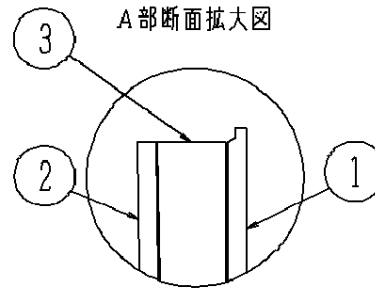

LED誘導灯コンパクトスクエア

B級用 (BL形・BH形兼用)
 通路誘導灯用表示板

型式認定番号
 PP1BS-511

FK20016 (通路誘導灯用表示板)

FK20017 (通路誘導灯用表示板)

FK20018 (通路誘導灯用表示板)

- 注1) 上記は表示板のみの品番です。ご注文の際は必ず灯具と組合せたものでご用命ください。
- 注2) 表示板は白で矢印と避難口を示すシンボルが緑です。
- 注3) この表示板はB級専用 (BL形・BH形兼用) です。

⚠ 安全に関するご注意

- コンパクトスクエア用表示板です。指定されたコンパクトスクエア器具以外は使用できません。

クールホワイト マンセル 10Y9/0.5					
適合ランプ	5				品番 FK20017
W・数	4				
器具質量	0.6kg	3	導光板	アクリル (17.0)	
特記事項	2	表示パネル	アクリル (12.0)		渡邊 大森
	1	ケース	ポリカーボネート	クールホワイト	
	部番	部品名	材質・素材厚	備考	