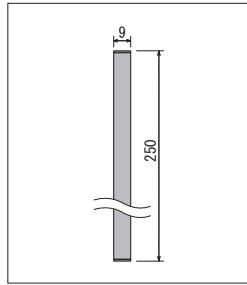

GR1168 25角

GR1197 25角

GR1198 25角

設置方法

壁取り付け
→P.281
GR04

グリーンパネル接続詳細
→P.296

特注サイズできます
→P.304

オーダー規格
受注生産品

GM1706 25角4連

パネル(168) 詳細→P.291

注文品番	パネル明細	本体価格(税込価格)	パネル外寸法 w×h×d (mm)	外寸法 W×H×D (mm)	重量 (kg)
GM1700	25角4連	¥34,100 (¥37,510)	500×500×9	540×540×90	2.4
GM1701	25角9連	¥70,700 (¥77,770)	750×750×9	790×790×90	5.4
GM1702	25角6連	¥50,600 (¥55,660)	750×500×9	790×540×90	3.6
GM1706	25角4連	¥27,200 (¥29,920)	750×500×9	790×540×50	2.4
GM1703	25角3連	¥24,700 (¥27,170)	750×250×9	790×290×90	1.8
GM1704	25角5連	¥41,100 (¥45,210)	1250×250×9	1290×290×90	3.0
GM1705	25角4連	¥35,400 (¥38,940)	750×500×9	790×540×80	2.4

本 体：9mmMDFシート貼り パネル(168)
装 飾：造花
付属品：直付け用ビス

※外寸法はグリーンを含んだ総外寸法です。