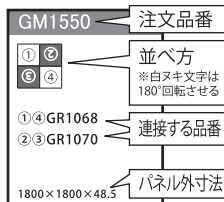

接続明細説明書

必ず、壁面へ取り付ける前に、

- 注文品番
- 並べ方
- 接続する品番

を下記の表でご確認下さい。

GM1673	GM1674	GM1675	GM1676
<p>① ②</p> <p>※白抜き文字は180°回転して取付け下さい。</p> <p>①②GR1145</p> <p>1200×600×17</p>	<p>① ②</p> <p>※白抜き文字は180°回転して取付け下さい。</p> <p>①②GR1146</p> <p>1800×900×17</p>	<p>① ②</p> <p>①GR1145 ②GR1143</p> <p>1200×600×17</p>	<p>① ②</p> <p>①GR1146 ②GR1144</p> <p>1800×900×17</p>
GM1677	GM1678	GM1679	GM1680
<p>① ② ③</p> <p>①GR1145 ②GR1147 ③GR1143</p> <p>1800×600×17</p>	<p>① ② ③</p> <p>①GR1146 ②GR1148 ③GR1144</p> <p>2700×900×17</p>	<p>① ② ③ ④</p> <p>①GR1145 ②③GR1147 ④GR1143</p> <p>1200×1200×17</p>	<p>① ② ③ ④</p> <p>①GR1146 ②③GR1148 ④GR1144</p> <p>1800×1800×17</p>
GM1681	GM1682		
<p>① ② ③ ④ ⑤ ⑥</p> <p>①⑥GR1143 ②⑤GR1147 ③④GR1145</p> <p>1800×1200×17</p>	<p>① ② ③ ④ ⑤ ⑥</p> <p>①⑥GR1144 ②⑤GR1148 ③④GR1146</p> <p>2700×1800×17</p>		