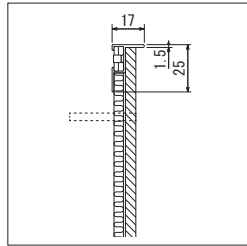

GR1144, GR1148×3, GR1146×2

GR1144×4, GR1146×4, GR1148×7

GM1679 60角4連  
GM1680 90角4連

GM1681 60角6連  
GM1682 90角6連

※接続写真は60角です。

GR1147

パネル(63) 詳細→P.289

注文品番	パネル明細	本体価格(税込価格)	パネル外寸法 w×h×d (mm)	外寸法 W×H×D (mm)	重量 (kg)
GM1673	60角2連	¥ 84,000(¥ 92,400)	1200× 600×17	1240× 640×100	5.8
GM1674	90角2連	¥142,000(¥156,200)	1800× 900×17	1840× 940×100	11.6
GM1675	60角2連	¥ 82,000(¥ 90,200)	1200× 600×17	1240× 640×100	5.8
GM1676	90角2連	¥143,200(¥157,520)	1800× 900×17	1840× 940×100	11.6
GM1677	60角3連	¥121,800(¥133,980)	1800× 600×17	1840× 640×100	8.7
GM1678	90角3連	¥213,500(¥234,850)	2700× 900×17	2740× 940×100	17.5
GM1679	60角4連	¥161,600(¥177,760)	1200×1200×17	1240×1240×100	11.6
GM1680	90角4連	¥283,800(¥312,180)	1800×1800×17	1840×1840×100	23.4
GM1681	60角6連	¥243,600(¥267,960)	1800×1200×17	1840×1240×100	17.4
GM1682	90角6連	¥427,000(¥469,700)	2700×1800×17	2740×1840×100	35.0

フレーム：アルミ押出材ブラックアルマイト仕上 パネル(63)

面 板：5.5mmベニヤシート貼り・5mmプラダン

装 飾：造花

付属品：直付け用ビス

特注にて柱巻き仕様にすることが  
できます。ご相談ください。  
フレームなし、面板パネルのみ。  
コーナー部のつなぎ目を目立たなく  
するため、コーナー部のみグリーン  
のはみ出しを多くします。

彩り豊かな抽象柄をイメージしたグリーンパネルです。  
サイズが大きく、葉っぱも大き目なのでボリューム感があります。

GR1143 60角

GR1144 90角

GR1145 60角

GR1146 90角

GR1147 60角

GR1148 90角

注文品番	パネル明細	本体価格(税込価格)	パネル外寸法 w×h×d (mm)	外寸法 W×H×D (mm)	重量 (kg)
GR1143	60角	¥40,000(¥44,000)	600×600×17	640×640×100	2.9
GR1144	90角	¥72,200(¥79,420)	900×900×17	940×940×100	5.8
GR1145	60角	¥42,000(¥46,200)	600×600×17	640×640×100	2.9
GR1146	90角	¥71,000(¥78,100)	900×900×17	940×940×100	5.8
GR1147	60角	¥39,800(¥43,780)	600×600×17	640×640×100	2.9
GR1148	90角	¥70,300(¥77,330)	900×900×17	940×940×100	5.9

フレーム：アルミ押出材ブラックアルマイト仕上 パネル(63)

面 板：5.5mmベニヤシート貼り・5mmプラダン

装 飾：造花

付属品：直付け用ビス

※外寸法はグリーンを含んだ総外寸法です。