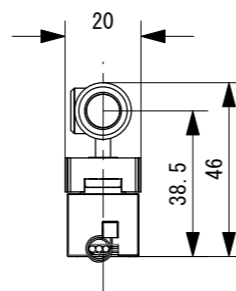

リード線
 赤 : DC24V (+)
 黒 : DC24V (-)
 黄 : 調光 (※注1)

注意事項

- ・ミニマルトラックレールは最短注文長は200mmとなります。(2灯装着可)
- ・マイクロライトキャノン1灯を装着するのにミニマルトラックレールは最低140mmの長さが必要となり、2灯 装着するには+60mm 必要となります。
 3灯 装着に必要なレール長 260mm
 8灯 装着に必要なレール長 560mm
- ・レール底面から通線する場合、Φ15mmで通線穴を開口してください。
 ただし、レールの入力側 50mmと終端側25mmは部品があるため避けてください。
 また取付ブラケットは最低2箇所での装着が必要となりますので
 取付ブラケットも避けて開口してください。
- ・施工条件や使用上の注意点は取扱説明書をご確認ください。
- ・ミニマルトラックレールは現場で切断出来ません。
 指定寸法でカットしての出荷対応になります。

※注1 (配線のご注意)

黄色線を未接続にすると点灯できません。
 調光しないときは、黄色(調光)線を黒色(-)線と接続してください。

■器具取付参考図

■推奨施工寸法 (縮尺1:4)

■個別寸法図

定格仕様

- ・ 定格電圧 : DC24V
- ・ 消費電力 : 2.6W
- ・ 光源色 : 2700K, 3000K, 3500K, 4000K, 5000K
- ・ 配光角 : 16D, 24D, 30D
- ・ 灯体色 : B(ブラック), W(ホワイト)
- ・ 演色性 : Ra=95
- ・ 重量 : マイクロライトキャノン 33g/灯
 ミニマルトラックレール (リード線含む)
 約140g L=200mm
 約330g L=1000mm
 約670g L=2400mm

5			
4	取付ブラケット	SUS	付属品
3	給電フィーダーセット		MIN-LC-B(W) リード線 AWG20x3
2	ミニマルトラックレール	AL	MIN-TK24V-B(W) 製作可能長さ: 0.2m~2.4m
1	マイクロライトキャノン	AL	
No	Parts 部品	Material 材料	Memo 備考

Date 日付 2018.8.28

Draft 製図 Inaba

Check 検図 Mizusawa

Approve 承認 Ishibiki

Scale 縮尺 1:2

Weight 重量 ***

Unit 単位 mm

Size 用紙 A3

Title 名称 マイクロライトキャノン

Product No. 製品番号 MLC01-__K-__D-B(W)
 光源色 配光 灯体色

TOKI CORPORATION
 Tel 03-5763-6121 Fax 03-5763-6130