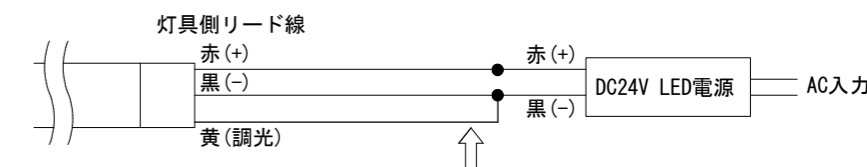

リード線
 赤 : DC24V (+)
 黒 : DC24V (-)
 黄 : 調光 (※注1)

注意事項

- ・ミニマルトラックレールは最短注文長は200mmとなります。(2灯装着可)
- ・マイクロライトキャノン1灯を装着するのにミニマルトラックレールは最低140mmの長さが必要となり、2灯 装着するには+60mm 必要となります。
 3灯 装着に必要なレール長 260mm
 8灯 装着に必要なレール長 560mm
- ・レール底面から通線する場合、Φ15mmで通線穴を開口してください。
 ただし、レールの入力側 50mmと終端側25mmは部品があるため避けてください。
 また取付ブラケットは最低2箇所での装着が必要となりますので
 取付ブラケットも避けて開口してください。
- ・施工条件や使用上の注意点は取扱説明書をご確認ください。
- ・ミニマルトラックレールは現場で切断出来ません。
 指定寸法でカットしての出荷対応になります。

※注1 (配線のご注意)

黄色線を未接続にすると点灯できません。
 調光しないときは、黄色(調光)線を黒色(-)線と接続してください。

■器具取付参考図

■推奨施工寸法 (縮尺1:4)

■個別寸法図

定格仕様

- ・ 定格電圧 : DC24V
- ・ 消費電力 : 2.6W
- ・ 光源色 : 2700K, 3000K, 3500K, 4000K, 5000K
- ・ 配光角 : 16D, 24D, 30D
- ・ 灯体色 : B(ブラック), W(ホワイト)
- ・ 演色性 : Ra=95
- ・ 重量 : マイクロライトキャノン 33g/灯
 ミニマルトラックレール (リード線含む)
 約140g L=200mm
 約330g L=1000mm
 約670g L=2400mm