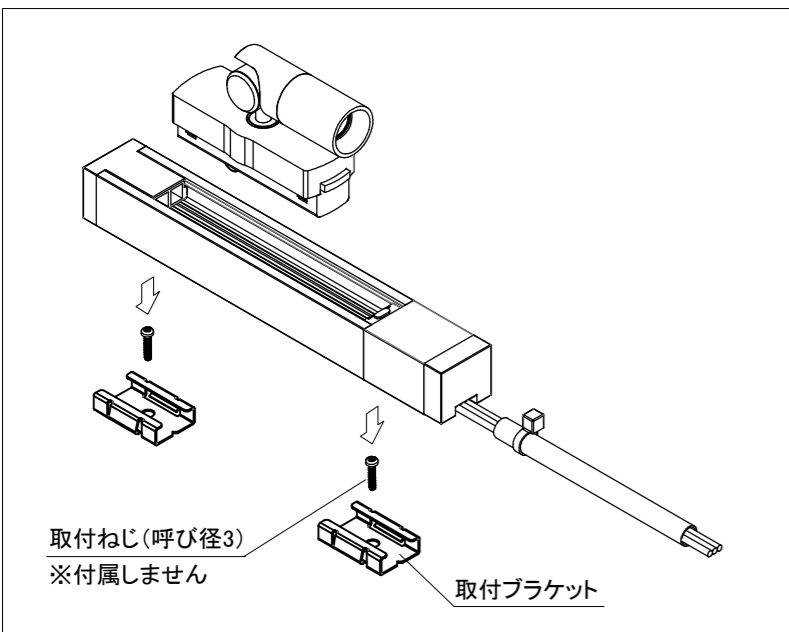

リード線
 赤 : DC24V (+)
 黒 : DC24V (-)
 黄 : 調光 (※注1)

注意事項

- ・ミニマルトラックレールは最短注文長は200mmとなります。(2灯装着可)
- ・マイクロライトキャノン1灯を装着するのにミニマルトラックレールは最低140mmの長さが必要となり、2灯 装着するには+60mm 必要となります。
 3灯 装着に必要なレール長 260mm
 8灯 装着に必要なレール長 560mm
- ・レール底面から通線する場合、Φ15mmで通線穴を開口してください。
 ただし、レールの入力側 50mmと終端側25mmは部品があるため避けてください。
 また取付ブラケットは最低2箇所での装着が必要となりますので
 取付ブラケットも避けて開口してください。
- ・施工条件や使用上の注意点は取扱説明書をご確認ください。
- ・ミニマルトラックレールは現場で切断出来ません。
 指定寸法でカットしての出荷対応になります。

※注1 (配線のご注意)

黄色線を未接続にすると点灯できません。
 調光しないときは、黄色(調光)線を黒色(-)線と接続してください。

■器具取付参考図

■推奨施工寸法 (縮尺1:4)

■個別寸法図

定格仕様

- ・ 定格電圧 : DC24V
- ・ 消費電力 : 2.6W
- ・ 光源色 : 2700K, 3000K, 3500K, 4000K, 5000K
- ・ 配光角 : 16D, 24D, 30D
- ・ 灯体色 : B(ブラック), W(ホワイト)
- ・ 演色性 : Ra=95
- ・ 重量 : マイクロライトキャノン 33g/灯
 ミニマルトラックレール (リード線含む)
 約140g L=200mm
 約330g L=1000mm
 約670g L=2400mm

5			
4	取付ブラケット	SUS	付属品
3	給電フィーダーセット		MIN-LC-B(W) リード線 AWG20x3
2	ミニマルトラックレール	AL	MIN-TK24V-B(W) 製作可能長さ: 0.2m~2.4m
1	マイクロライトキャノン	AL	
No	Parts 部品	Material 材料	Memo 備考

Date 日付 2018.8.28

Draft 製図 Inaba

Check 検図 Mizusawa