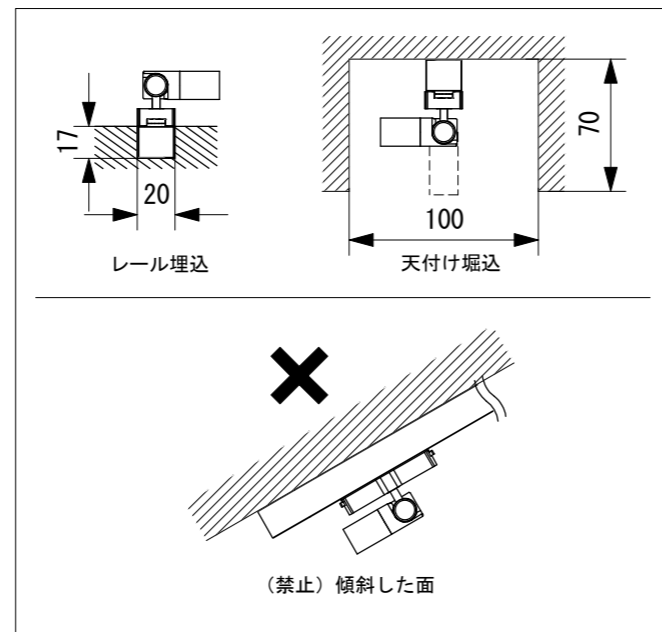

リード線
 赤 : DC24V (+)
 黒 : DC24V (-)
 黄 : 調光 (※注1)

注意事項

- ・ミニマルトラックレールは最短注文長は200mmとなります。(2灯装着可)
- ・マイクロライトキャノン1灯を装着するのにミニマルトラックレールは最低140mmの長さが必要となり、2灯 装着するには+60mm 必要となります。
 3灯 装着に必要なレール長 260mm
 8灯 装着に必要なレール長 560mm
- ・レール底面から通線する場合、Φ15mmで通線穴を開口してください。
 ただし、レールの入力側 50mmと終端側25mmは部品があるため避けてください。
 また取付ブラケットは最低2箇所での装着が必要となりますので
 取付ブラケットも避けて開口してください。
- ・施工条件や使用上の注意点は取扱説明書をご確認ください。
- ・ミニマルトラックレールは現場で切断出来ません。
 指定寸法でカットしての出荷対応になります。

※注1 (配線のご注意)

黄色線を未接続にすると点灯できません。
 調光しないときは、黄色(調光)線を黒色(-)線と接続してください。

■器具取付参考図

■推奨施工寸法 (縮尺1:4)

■個別寸法図

定格仕様

- ・ 定格電圧 : DC24V
- ・ 消費電力 : 2.6W
- ・ 光源色 : 2700K, 3000K, 3500K, 4000K, 5000K
- ・ 配光角 : 16D, 24D, 30D
- ・ 灯体色 : B(ブラック), W(ホワイト)
- ・ 演色性 : Ra=95
- ・ 重量 : マイクロライトキャノン 33g/灯
 ミニマルトラックレール (リード線含む)
 約140g L=200mm
 約330g L=1000mm
 約670g L=2400mm

5			
4	取付ブラケット	SUS	付属品
3	給電フィーダーセット		MIN-LC-B(W) リード線 AWG20x3
2	ミニマルトラックレール	AL	MIN-TK24V-B(W) 製作可能長さ: 0.2m~2.4m
1	マイクロライトキャノン	AL	
No	Parts 部品	Material 材料	Memo 備考

Date 日付 2018.8.28

Draft 製図 Inaba

Check 検図 Mizusawa