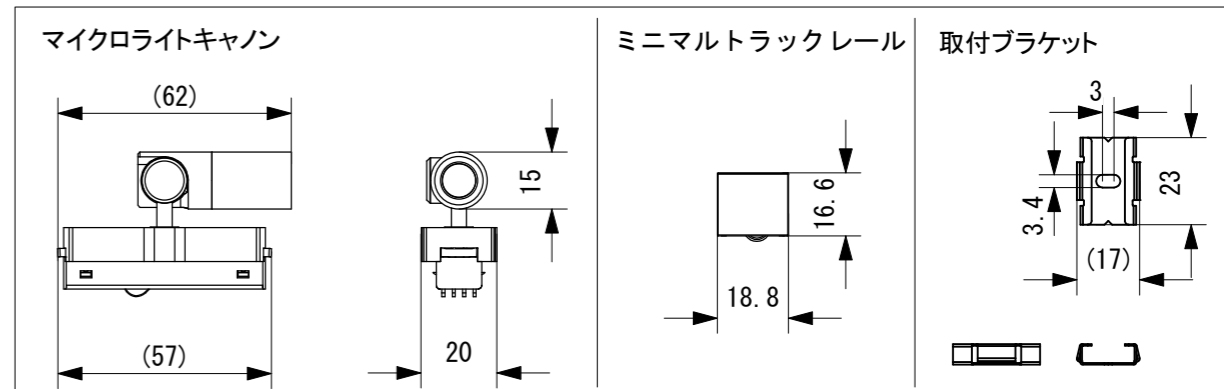

リード線
 赤 : DC24V (+)
 黒 : DC24V (-)
 黄 : 調光 (※注1)

注意事項

- ・ミニマルトラックレールは最短注文長は200mmとなります。(2灯装着可)
- ・マイクロライトキャノン1灯を装着するのにミニマルトラックレールは最低140mmの長さが必要となり、2灯 装着するには+60mm 必要となります。
 3灯 装着に必要なレール長 260mm
 8灯 装着に必要なレール長 560mm
- ・レール底面から通線する場合、Φ15mmで通線穴を開口してください。
 ただし、レールの入力側 50mmと終端側25mmは部品があるため避けてください。
 また取付ブラケットは最低2箇所での装着が必要となりますので
 取付ブラケットも避けて開口してください。
- ・施工条件や使用上の注意点は取扱説明書をご確認ください。
- ・ミニマルトラックレールは現場で切断出来ません。
 指定寸法でカットしての出荷対応になります。

※注1 (配線のご注意)

黄色線を未接続にすると点灯できません。
 調光しないときは、黄色(調光)線を黒色(-)線と接続してください。

■器具取付参考図

■推奨施工寸法 (縮尺1:4)

■個別寸法図

定格仕様

- ・ 定格電圧 : DC24V
- ・ 消費電力 : 2.6W
- ・ 光源色 : 2700K, 3000K, 3500K, 4000K, 5000K
- ・ 配光角 : 16D, 24D, 30D
- ・ 灯体色 : B(ブラック), W(ホワイト)
- ・ 演色性 : Ra=95
- ・ 重量 : マイクロライトキャノン 33g/灯
 ミニマルトラックレール (リード線含む)
 約140g L=200mm
 約330g L=1000mm
 約670g L=2400mm

5			
4	取付ブラケット	SUS	付属品
3	給電フィーダーセット		MIN-LC-B(W) リード線 AWG20x3
2	ミニマルトラックレール	AL	MIN-TK24V-B(W) 製作可能長さ: 0.2m~2.4m
1	マイクロライトキャノン	AL	
No	Parts 部品	Material 材料	Memo 備考

Date 日付 2018.8.28

Draft 製図 Inaba

Check 検図 Mizusawa