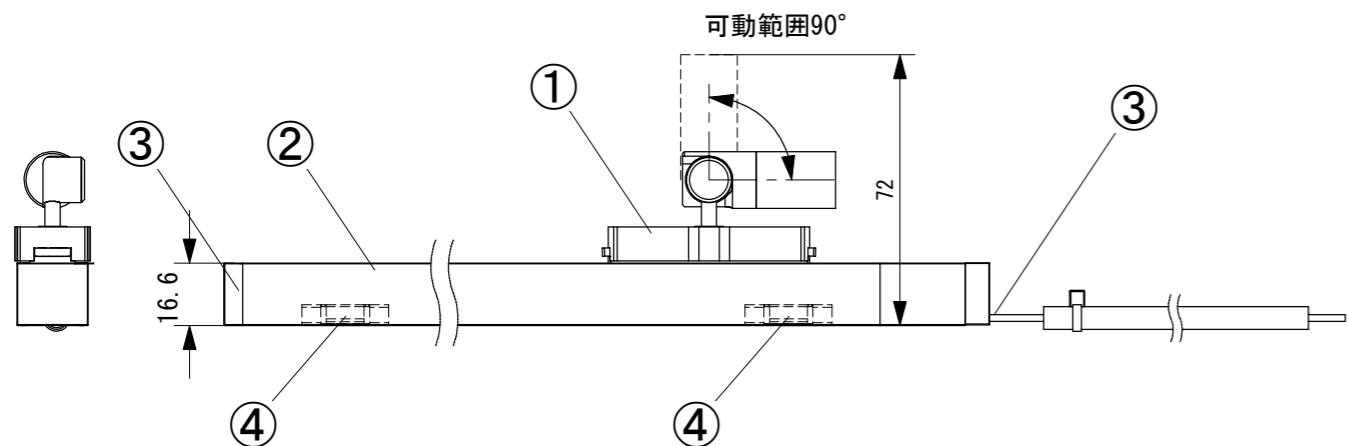

リード線
 赤 : DC24V (+)
 黒 : DC24V (-)
 黄 : 調光 (※注1)

注意事項

- ・ミニマルトラックレールは最短注文長は200mmとなります。(2灯装着可)
- ・マイクロライトキャノン1灯を装着するのにミニマルトラックレールは最低140mmの長さが必要となり、2灯 装着するには+60mm 必要となります。
 3灯 装着に必要なレール長 260mm
 8灯 装着に必要なレール長 560mm
- ・レール底面から通線する場合、Φ15mmで通線穴を開口してください。
 ただし、レールの入力側 50mmと終端側25mmは部品があるため避けてください。
 また取付ブラケットは最低2箇所での装着が必要となりますので
 取付ブラケットも避けて開口してください。
- ・施工条件や使用上の注意点は取扱説明書をご確認ください。
- ・ミニマルトラックレールは現場で切断出来ません。
 指定寸法でカットしての出荷対応になります。

※注1 (配線のご注意)

黄色線を未接続にすると点灯できません。
 調光しないときは、黄色(調光)線を黒色(-)線と接続してください。

■器具取付参考図

■推奨施工寸法 (縮尺1:4)

■個別寸法図

定格仕様

- ・ 定格電圧 : DC24V
- ・ 消費電力 : 2.6W
- ・ 光源色 : 2700K, 3000K, 3500K, 4000K, 5000K
- ・ 配光角 : 16D, 24D, 30D
- ・ 灯体色 : B(ブラック), W(ホワイト)
- ・ 演色性 : Ra=95
- ・ 重量 : マイクロライトキャノン 33g/灯
 ミニマルトラックレール (リード線含む)
 約140g L=200mm
 約330g L=1000mm
 約670g L=2400mm

5			
4	取付ブラケット	SUS	付属品
3	給電フィーダーセット		MIN-LC-B(W) リード線 AWG20x3
2	ミニマルトラックレール	AL	MIN-TK24V-B(W) 製作可能長さ: 0.2m~2.4m
1	マイクロライトキャノン	AL	
No	Parts 部品	Material 材料	Memo 備考

Date 日付 2018.8.28

Draft 製図 Inaba

Check 検図 Mizusawa

Approve 承認 Ishibiki

Scale 縮尺 1:2

Weight 重量 ***

Unit 単位 mm

Size 用紙 A3

Title 名称 マイクロライトキャノン

Product No. 製品番号 MLC01-__K-__D-B(W)
 光源色 配光 灯体色

TOKI CORPORATION
 Tel 03-5763-6121 Fax 03-5763-6130