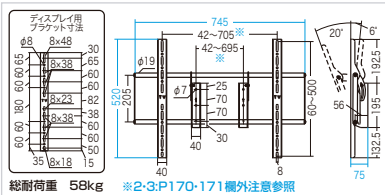

CR-PLKG1 (32~55型)
4969887 168424

液晶・プラズマディスプレイを壁面に設置できる。

●取り付けの穴位置はフレキシブルに変更できます。
※取り付けには特別な技術が必要ですので、必ず専門業者へご相談ください。

※お客様による工事は一切行わないでください。

サイズ	W760(510)(760)×D75×H520(380)(510)mm-4.5(2.9)(3.2)kg
梱包	1個口/785(545)(795)×176(250)(253)×58(60)mm-5(3.8)(4.1)kg
出荷形態	ノックダウン組立式
材質	取付金具/スチール(エポキシ樹脂粉末塗装)
付属品	壁面取り付け用ネジ(CR-PLKG1のみ)、ディスプレイ取り付けネジ(M4×30、M5×15、M5×30、M6×15、M6×30、M8×15、M8×30各4本ずつ) (M5×15、M5×30、M6×15、M6×30、M8×15、M8×30各4本ずつ) ※1:P170欄外注意参照

※( )はCR-PLKG5、( )はCR-PLKG6

CR-PLKG9

液晶・プラズマディスプレイ用アーム式壁掛け金具(55~84型) ¥28,000(税抜価格)

CR-PLKG8

液晶・プラズマディスプレイ用アーム式壁掛け金具(32~65型) ¥26,000(税抜価格)