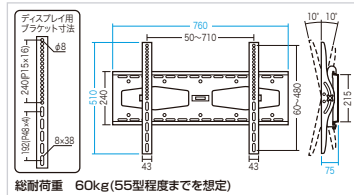

CR-PLKG6 (32~55型)
4969887 154830

液晶・プラズマディスプレイを壁面に設置できる。

●取り付けの穴位置はフレキシブルに変更できます。
※取り付けには特別な技術が必要ですので、必ず専門業者へご相談ください。

※お客様による工事は一切行わないでください。

サイズ	W760(510)(760)×D75×H520(380)(510)mm-4.5(2.9)(3.2)kg
梱包	1個口/785(545)(795)×176(250)(253)×58(60)mm-5(3.8)(4.1)kg
出荷形態	ノックダウン組立式
材質	取付金具/スチール(エポキシ樹脂粉末塗装)
付属品	壁面取り付け用ネジ(CR-PLKG1のみ)、ディスプレイ取り付けネジ(M4×30、M5×15、M5×30、M6×15、M6×30、M8×15、M8×30各4本ずつ) (M5×15、M5×30、M6×15、M6×30、M8×15、M8×30各4本ずつ) ※1:P170欄外注意参照

※( )はCR-PLKG5、( )はCR-PLKG6

CR-PLKG9

液晶・プラズマディスプレイ用アーム式壁掛け金具(55~84型) ¥28,000(税抜価格)

CR-PLKG8

液晶・プラズマディスプレイ用アーム式壁掛け金具(32~65型) ¥26,000(税抜価格)