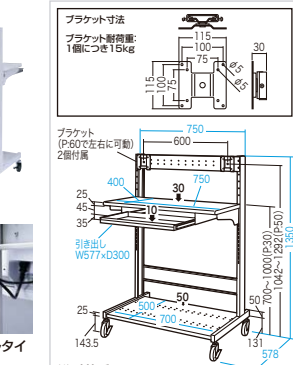

※お客様による工事は一切行わないでください。

サイズ	W464(664)(864)×D446×H430(430)(530)mm-7.1(8)(11.9)kg
梱包	1個口/525(700)(890)×248(248)(248)×130(130)(145)mm-7.85(8.75)(11.9)kg
出荷形態	ノックダウン組立式
材質	スチール(エポキシ樹脂粉末塗装)
付属品	ディスプレイ取り付けネジ(M4×12、M4×16、M5×16、M6×16、M6×36、M8×16、M8×36各4本ずつ)、スネーサー×4個(t=20mm) ※1:P170欄外注意参照

TV会議システムやレコーダーなどの機器を一式収納できるスタンド。

●TV会議システムの機器など一式を収納できるスタンドです。
●バックパネルは容易に外すことができるので、メンテナンスもしやすくなっています。
●ディスプレイスタンドに設置したテレビの下部へ収納することもできます。HDDレコーダーやチューナーなども設置することができます。

最上部の天板は使用する高さ
に調整できる。(P:50mm)

棚板(3枚)は設置機器に
合わせて前後に調節できる。

各棚に設置した機器のケーブルもケーブルダクトへ逃がせる。

サイズ	W500×D390×H800~950mm-13.3kg
梱包	1個口/710×660×55mm-14.2kg
出荷形態	ノックダウン組立式
材質	スチール(エポキシ樹脂粉末塗装)

RAC-LC750N

液晶モニターラック(W750)

¥55,000(税抜価格)

フルキーボードとマウスが
収納できるキーボードス
ライダー。(W577mm)

複数の液晶ディスプレイを設置できるパソコンラック。

●複数の液晶ディスプレイを設置できます。
※製品にはディスプレイ2台取り付け用にブラケット2個が付属しています。
※液晶ディスプレイはVESA規格75×75、100×100mmに対応し、かつ重量15kgまでに対応しています。
●ディスプレイ取り付け位置は1042~1292mm間を5段階(P:50mm)で設定できます。
●メイン天板は700~1000mm間を10段階(P:30mm)で設定できます。
●立ち作業、座り作業のどちらにも対応しています。
●下棚はD500mmで、レーザープリンターやCPU本体の設置に対応しています。また固定ベルト(オプション: RAC-BL1)の取付けも可能です。