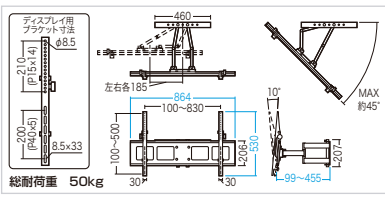

サイズ	W760(510)(760)×D75×H520(380)(510)mm-4.5(2.9)(3.2)kg
梱包	1個口/785(545)(795)×176(250)(253)×58(60)mm-5(3.8)(4.1)kg
出荷形態	ノックダウン組立式
材質	取付金具/スチール(エポキシ樹脂粉末塗装)
付属品	壁面取り付け用ネジ(CR-PLKG1のみ)、ディスプレイ取り付けネジ(M4×30、M5×15、M5×30、M6×15、M6×30、M8×15、M8×30各4本ずつ) (M5×15、M5×30、M6×15、M6×30、M8×15、M8×30各4本ずつ) ※1:P170欄外注意参照

※()はCR-PLKG5、()はCR-PLKG6

CR-PLKG9

液晶・プラズマディスプレイ用アーム式壁掛け金具(55~84型) ¥28,000(税抜価格)

CR-PLKG8

液晶・プラズマディスプレイ用アーム式壁掛け金具(32~65型) ¥26,000(税抜価格)

CR-PLKG7

液晶・プラズマディスプレイ用アーム式壁掛け金具(32~55型) ¥20,000(税抜価格)

CR-PLKG9 (55~84型)
4969887 159071

CR-PLKG8 (32~65型)
4969887 159064

CR-PLKG7 (32~55型)
4969887 159057

ディスプレイを壁面へ設置したまま、向きを調節できる。

●壁面取り付け用ディスプレイ金具で、ディスプレイの向きを調整できるアームタイプです。
●取り付けの穴位置はVESA規格100×100、200×200、300×300、400×400に対応しています。(CR-PLKG9は600×400、800×400にも、CR-PLKG8は600×400にも対応)
※取り付けには特別な技術が必要ですので、必ず専門業者へご相談ください。

※お客様による工事は一切行わないでください。

サイズ	W464(664)(864)×D446×H430(430)(530)mm-7.1(8)(11.9)kg
梱包	1個口/525(700)(890)×248(248)(248)×130(130)(145)mm-7.85(8.75)(11.9)kg
出荷形態	ノックダウン組立式
材質	スチール(エポキシ樹脂粉末塗装)
付属品	ディスプレイ取り付けネジ(M4×12、M4×16、M5×16、M6×16、M6×36、M8×16、M8×36各4本ずつ)、スネーサー×4個(t=20mm) ※1:P170欄外注意参照