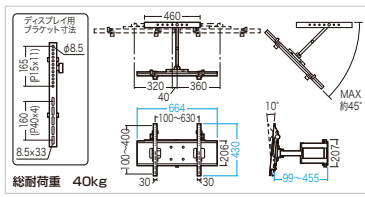

サイズ	W760(510)(760)×D75×H520(380)(510)mm-4.5(2.9)(3.2)kg
梱包	1個口/785(545)(795)×176(250)(253)×58(60)mm-5(3.8)(4.1)kg
出荷形態	ノックダウン組立式
材質	取付金具/スチール(エポキシ樹脂粉末塗装)
付属品	壁面取り付け用ネジ(CR-PLKG1のみ)、ディスプレイ取り付けネジ(M4×30、M5×15、M5×30、M6×15、M6×30、M8×15、M8×30各4本ずつ) (M5×15、M5×30、M6×15、M6×30、M8×15、M8×30各4本ずつ) ※1:P170欄外注意参照

CR-PLKG8 (32~65型)
4969887 159064

CR-PLKG7 (32~55型)
4969887 159057

ディスプレイを壁面へ設置したまま、向きを調節できる。

●壁面取り付け用ディスプレイ金具で、ディスプレイの向きを調整できるアームタイプです。
●取り付けの穴位置はVESA規格100×100、200×200、300×300、400×400に対応しています。(CR-PLKG9は600×400、800×400にも、CR-PLKG8は600×400にも対応)
※取り付けには特別な技術が必要ですので、必ず専門業者へご相談ください。

※お客様による工事は一切行わないでください。

サイズ	W464(664)(864)×D446×H430(430)(530)mm-7.1(8)(11.9)kg
梱包	1個口/525(700)(890)×248(248)(248)×130(130)(145)mm-7.85(8.75)(11.9)kg
出荷形態	ノックダウン組立式
材質	スチール(エポキシ樹脂粉末塗装)
付属品	ディスプレイ取り付けネジ(M4×12、M4×16、M5×16、M6×16、M6×36、M8×16、M8×36各4本ずつ)、スネーサー×4個(t=20mm) ※1:P170欄外注意参照