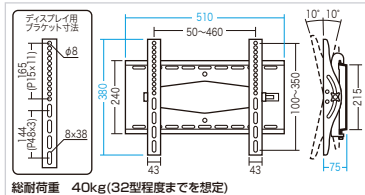

CR-PLKG5 (20~32型)
4969887 154823

液晶・プラズマディスプレイを壁面に設置できる。

●取り付けの穴位置はフレキシブルに変更できます。
※取り付けには特別な技術が必要ですので、必ず専門業者へご相談ください。

※お客様による工事は一切行わないでください。

サイズ	W760(510)(760)×D75×H520(380)(510)mm-4.5(2.9)(3.2)kg
梱包	1個口/785(545)(795)×176(250)(253)×58(60)mm-5(3.8)(4.1)kg
出荷形態	ノックダウン組立式
材質	取付金具/スチール(エポキシ樹脂粉末塗装)
付属品	壁面取り付け用ネジ(CR-PLKG1のみ)、ディスプレイ取り付けネジ(M4×30、M5×15、M5×30、M6×15、M6×30、M8×15、M8×30各4本ずつ) (M5×15、M5×30、M6×15、M6×30、M8×15、M8×30各4本ずつ) ※1:P170欄外注意参照

※( )はCR-PLKG5、( )はCR-PLKG6

CR-PLKG9

液晶・プラズマディスプレイ用アーム式壁掛け金具(55~84型) ¥28,000(税抜価格)

CR-PLKG8

液晶・プラズマディスプレイ用アーム式壁掛け金具(32~65型) ¥26,000(税抜価格)