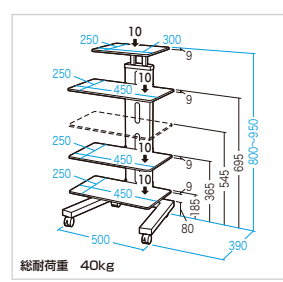

※お客様による工事は一切行わないでください。

サイズ	W464(664)(864)×D446×H430(430)(530)mm-7.1(8)(11.9)kg
梱包	1個口/525(700)(890)×248(248)(248)×130(130)(145)mm-7.85(8.75)(11.9)kg
出荷形態	ノックダウン組立式
材質	スチール(エポキシ樹脂粉末塗装)
付属品	ディスプレイ取り付けネジ(M4×12、M4×16、M5×16、M6×16、M6×36、M8×16、M8×36各4本ずつ)、スネーサー×4個(t=20mm) ※1:P170欄外注意参照

各棚に設置した機器のケーブルもケーブルダクトへ逃がせる。

サイズ	W500×D390×H800~950mm-13.3kg
梱包	1個口/710×660×55mm-14.2kg
出荷形態	ノックダウン組立式
材質	スチール(エポキシ樹脂粉末塗装)

RAC-LC750N

液晶モニターラック(W750)

¥55,000(税抜価格)

フルキーボードとマウスが
収納できるキーボードス
ライダー。(W577mm)

複数の液晶ディスプレイを設置できるパソコンラック。

●複数の液晶ディスプレイを設置できます。
※製品にはディスプレイ2台取り付け用にブラケット2個が付属しています。
※液晶ディスプレイはVESA規格75×75、100×100mmに対応し、かつ重量15kgまでに対応しています。
●ディスプレイ取り付け位置は1042~1292mm間を5段階(P:50mm)で設定できます。
●メイン天板は700~1000mm間を10段階(P:30mm)で設定できます。
●立ち作業、座り作業のどちらにも対応しています。
●下棚はD500mmで、レーザープリンターやCPU本体の設置に対応しています。また固定ベルト(オプション: RAC-BL1)の取付けも可能です。