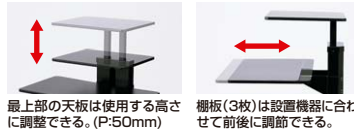

CR-PLKG8 (32~65型)
4969887 159064

CR-PLKG7 (32~55型)
4969887 159057

ディスプレイを壁面へ設置したまま、向きを調節できる。

●壁面取り付け用ディスプレイ金具で、ディスプレイの向きを調整できるアームタイプです。
●取り付けの穴位置はVESA規格100×100、200×200、300×300、400×400に対応しています。(CR-PLKG9は600×400、800×400にも、CR-PLKG8は600×400にも対応)
※取り付けには特別な技術が必要ですので、必ず専門業者へご相談ください。

※お客様による工事は一切行わないでください。

サイズ	W464(664)(864)×D446×H430(430)(530)mm-7.1(8)(11.9)kg
梱包	1個口/525(700)(890)×248(248)(248)×130(130)(145)mm-7.85(8.75)(11.9)kg
出荷形態	ノックダウン組立式
材質	スチール(エポキシ樹脂粉末塗装)
付属品	ディスプレイ取り付けネジ(M4×12、M4×16、M5×16、M6×16、M6×36、M8×16、M8×36各4本ずつ)、スネーサー×4個(t=20mm) ※1:P170欄外注意参照

※()はCR-PLKG8、()はCR-PLKG9

CR-TVM1

AV機器収納スタンド

¥39,800(税抜価格)

ディスプレイスタンドと合わせて使える。

支柱はケーブルが隠れるダクトタイプ。

背面

4969887 159095

TV会議システムやレコーダーなどの機器を一式収納できるスタンド。

●TV会議システムの機器など一式を収納できるスタンドです。
●バックパネルは容易に外すことができるので、メンテナンスもしやすくなっています。
●ディスプレイスタンドに設置したテレビの下部へ収納することもできます。HDDレコーダーやチューナーなども設置することができます。

最上部の天板は使用する高さ
に調整できる。(P:50mm)

棚板(3枚)は設置機器に
合わせて前後に調節できる。