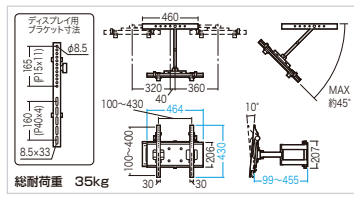

サイズ	W760(510)(760)×D75×H520(380)(510)mm-4.5(2.9)(3.2)kg
梱包	1個口/785(545)(795)×176(250)(253)×58(60)mm-5(3.8)(4.1)kg
出荷形態	ノックダウン組立式
材質	取付金具/スチール(エポキシ樹脂粉末塗装)
付属品	壁面取り付け用ネジ(CR-PLKG1のみ)、ディスプレイ取り付けネジ(M4×30、M5×15、M5×30、M6×15、M6×30、M8×15、M8×30各4本ずつ) (M5×15、M5×30、M6×15、M6×30、M8×15、M8×30各4本ずつ) ※1:P170欄外注意参照

※()はCR-PLKG5、()はCR-PLKG6

CR-PLKG9

液晶・プラズマディスプレイ用アーム式壁掛け金具(55~84型) ¥28,000(税抜価格)

CR-PLKG8

液晶・プラズマディスプレイ用アーム式壁掛け金具(32~65型) ¥26,000(税抜価格)

CR-PLKG7

液晶・プラズマディスプレイ用アーム式壁掛け金具(32~55型) ¥20,000(税抜価格)

CR-PLKG9 (55~84型)
4969887 159071

CR-PLKG8 (32~65型)
4969887 159064

CR-PLKG7 (32~55型)
4969887 159057

ディスプレイを壁面へ設置したまま、向きを調節できる。

●壁面取り付け用ディスプレイ金具で、ディスプレイの向きを調整できるアームタイプです。
●取り付けの穴位置はVESA規格100×100、200×200、300×300、400×400に対応しています。(CR-PLKG9は600×400、800×400にも、CR-PLKG8は600×400にも対応)
※取り付けには特別な技術が必要ですので、必ず専門業者へご相談ください。

※お客様による工事は一切行わないでください。

サイズ	W464(664)(864)×D446×H430(430)(530)mm-7.1(8)(11.9)kg
梱包	1個口/525(700)(890)×248(248)(248)×130(130)(145)mm-7.85(8.75)(11.9)kg
出荷形態	ノックダウン組立式
材質	スチール(エポキシ樹脂粉末塗装)
付属品	ディスプレイ取り付けネジ(M4×12、M4×16、M5×16、M6×16、M6×36、M8×16、M8×36各4本ずつ)、スネーサー×4個(t=20mm) ※1:P170欄外注意参照