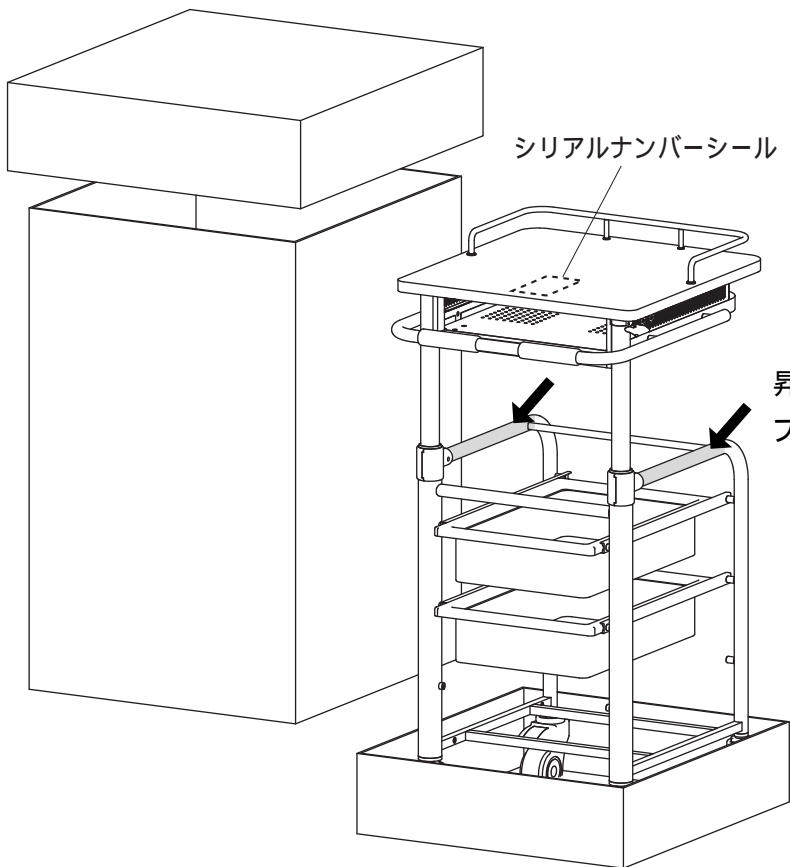

箱からの取出し方

昇降式(RAC-HP101PN.WN・103PN.WN)は、
フレームの図示のパイプ部を持ち箱から出してください。

ケーブルフックの取外し方

ケーブルフックを取外すときは、プラスドライバーでスクリュを緩めて取外してください。