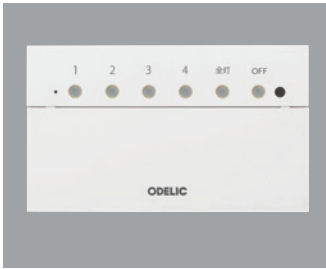

Bluetooth シーンライトコントローラー (位相制御/PWM)

【特長】

【対応する調光商品】

Bluetooth LC 615
 ¥45,800 (税抜き)
 樹脂(白色)
 巾208 高125 出10.2
 シーンライトコントローラー
 50・60Hz共用
 4シーン設定・4回路設定可能
 ON-OFF・位相制御調光・PWM調光・調色切替可能
 4個用金属製スイッチボックス(カバー付)専用
PWM調光時:別売信号線OA 076 091が1本必要です
PWM調光・調色間接照明使用時:別売電源ケーブル1本と延長用別売信号線OA 076 088が2本必要です

専用リモコン RC 603W
 ¥4,300 (税抜き)

専用の別売リモコンで
 手元での操作も可能です。

タブレットRC 913には
 対応していません

Bluetooth調光器をお手持ちのスマホ(アプリ条件対応機種)で
 ご使用の際は、専用アプリケーションのダウンロードが必要です。

アプリは下記条件のiOS端末・Android端末用です。

- ・iOS : iOS9.0以降対応機種
- ・Android : Android5.0以降対応かつ Bluetoothペリフェラルモード対応の機種※1