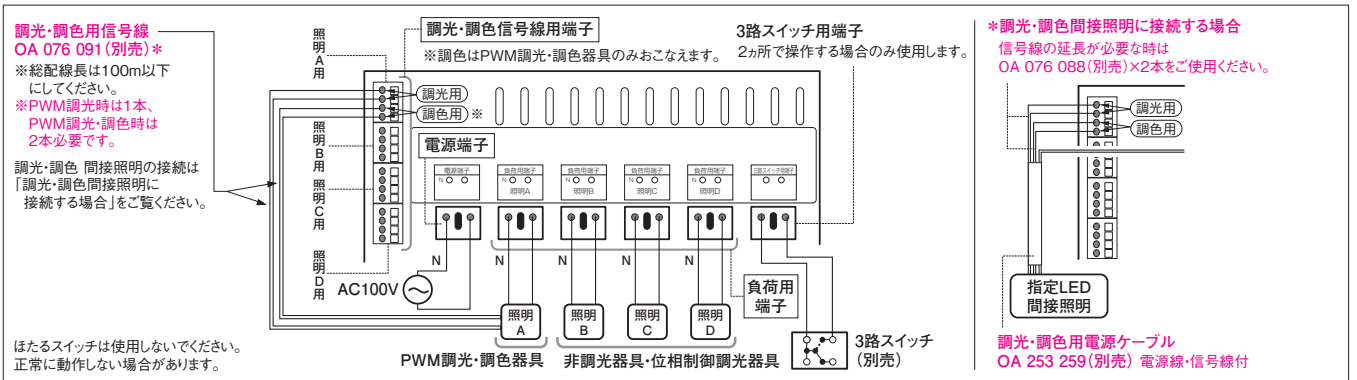

スマホ使用可否
 確認用QRコード
 (Android用)

Bluetooth通信対応照明器具は
 接続できません。

調光・調色信号線 (PWM用)

調光・調色用電源ケーブル
 (間接照明用)

延長用信号線 (PWM用)
 (間接照明用)

専用アプリケーションのダウンロードはこちら↓

配線図 ON-OFFまたは位相制御調光+PWM調光・調色の配線

イラストは配線例です。位相制御、PWMともに照明A、B、C、Dすべて同様の配線が可能です。

LC 615 照明器具接続台数の計算について

商品のVA値の合計が、1回路あたりの合計最大負荷容量と4回路合計の負荷容量を超えないように計算してください。間接照明【別表1】および例外商品【別表2】については、指定の条件で計算をおこなってください。

<1回路あたりの合計最大負荷容量>

照明 A	照明 B	照明 C	照明 D
105VA	105VA	210VA	210VA

照明A、照明B、照明C、照明D 4回路合計の負荷容量
 600VAまで