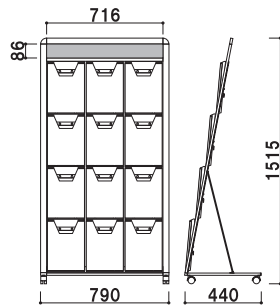

全面表示カタログスタンド

PRL 表紙全面表示で アピールにつながります。

新製品
NEW

【PRL-434 (ブラック)】

選べるラックカラー

ベース部
予備のカタログなどを置くことができます。

よこ

折りたたみ時

共通スペック

本体 ■アルミ押型材
コーナー ■亜鉛ダイキャスト
面板 ■アートパネル白 3mm
ラック ■ポリスチレン (クリア・グレー・ブラック・レッド)
カタログ厚み ■25mm まで

上部面板サイズ ■W728 × H100mm
キャスター仕様
※ご注文時に、本体カラーとラックカラーをご指定ください。

PRL-434 (ホワイト/ブラック) **A4** 片面 屋内
(A4判3列4段)

重量 ■15.0kg 211

上部面板サイズ ■W493 × H100mm
キャスター仕様
※ご注文時に、本体カラーとラックカラーをご指定ください。

PRL-424 (ホワイト/ブラック) **A4** 片面 屋内
(A4判2列4段)

重量 ■11.7kg 159

上部面板サイズ ■W728 × H100mm
下部面板サイズ ■W728 × H625mm
キャスター仕様
※ご注文時に、本体カラーとラックカラーをご指定ください。

PRL-432 (ホワイト/ブラック) **A4** 片面 屋内
(A4判3列2段)

重量 ■12.7kg 211

上部面板サイズ ■W493 × H100mm
下部面板サイズ ■W493 × H625mm
キャスター仕様
※ご注文時に、本体カラーとラックカラーをご指定ください。

PRL-422 (ホワイト/ブラック) **A4** 片面 屋内
(A4判2列2段)

重量 ■9.9kg 159