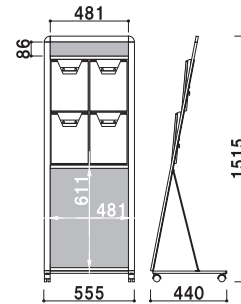

共通スペック

本体 ■アルミ押型材
コーナー ■亜鉛ダイキャスト
面板 ■アートパネル白 3mm
ラック ■ポリスチレン (クリア・グレー・ブラック・レッド)
カタログ厚み ■25mm まで

上部面板サイズ ■W728 × H100mm
キャスター仕様
※ご注文時に、本体カラーとラックカラーをご指定ください。

PRL-434 (ホワイト/ブラック) **A4** 片面 屋内
(A4判3列4段)

重量 ■15.0kg 211

上部面板サイズ ■W493 × H100mm
キャスター仕様
※ご注文時に、本体カラーとラックカラーをご指定ください。

PRL-424 (ホワイト/ブラック) **A4** 片面 屋内
(A4判2列4段)

重量 ■11.7kg 159

上部面板サイズ ■W728 × H100mm
下部面板サイズ ■W728 × H625mm
キャスター仕様
※ご注文時に、本体カラーとラックカラーをご指定ください。

PRL-432 (ホワイト/ブラック) **A4** 片面 屋内
(A4判3列2段)

重量 ■12.7kg 211

上部面板サイズ ■W493 × H100mm
下部面板サイズ ■W493 × H625mm
キャスター仕様
※ご注文時に、本体カラーとラックカラーをご指定ください。

PRL-422 (ホワイト/ブラック) **A4** 片面 屋内
(A4判2列2段)

重量 ■9.9kg 159