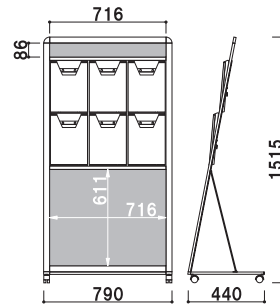

共通スペック

本体 ■アルミ押型材
コーナー ■亜鉛ダイキャスト
面板 ■アートパネル白 3mm
ラック ■ポリスチレン (クリア・グレー・ブラック・レッド)
カタログ厚み ■25mm まで

上部面板サイズ ■W728 × H100mm
キャスター仕様
※ご注文時に、本体カラーとラックカラーをご指定ください。

PRL-434 (ホワイト/ブラック) **A4** 片面 屋内
(A4判3列4段)

重量 ■15.0kg 211

上部面板サイズ ■W493 × H100mm
キャスター仕様
※ご注文時に、本体カラーとラックカラーをご指定ください。

PRL-424 (ホワイト/ブラック) **A4** 片面 屋内
(A4判2列4段)

重量 ■11.7kg 159

上部面板サイズ ■W728 × H100mm
下部面板サイズ ■W728 × H625mm
キャスター仕様
※ご注文時に、本体カラーとラックカラーをご指定ください。

PRL-432 (ホワイト/ブラック) **A4** 片面 屋内
(A4判3列2段)

重量 ■12.7kg 211

上部面板サイズ ■W493 × H100mm
下部面板サイズ ■W493 × H625mm
キャスター仕様
※ご注文時に、本体カラーとラックカラーをご指定ください。

PRL-422 (ホワイト/ブラック) **A4** 片面 屋内
(A4判2列2段)

重量 ■9.9kg 159