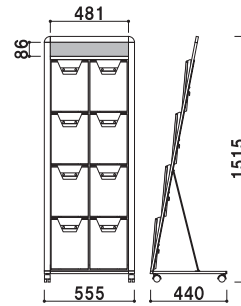

全面表示カタログスタンド

PRL 表紙全面表示で アピールにつながります。

新製品
NEW

【PRL-434 (ブラック)】

選べるラックカラー

ベース部
予備のカタログなどを置くことができます。

よこ

折りたたみ時

共通スペック

本体 ■アルミ押型材
コーナー ■亜鉛ダイキャスト
面板 ■アートパネル白 3mm
ラック ■ポリスチレン (クリア・グレー・ブラック・レッド)
カタログ厚み ■25mm まで

上部面板サイズ ■W728 × H100mm
キャスター仕様
※ご注文時に、本体カラーとラックカラーをご指定ください。

PRL-434 (ホワイト/ブラック) **A4** 片面 屋内
(A4判3列4段)

重量 ■15.0kg 211

上部面板サイズ ■W493 × H100mm
キャスター仕様
※ご注文時に、本体カラーとラックカラーをご指定ください。

PRL-424 (ホワイト/ブラック) **A4** 片面 屋内
(A4判2列4段)

重量 ■11.7kg 159

上部面板サイズ ■W728 × H100mm
下部面板サイズ ■W728 × H625mm
キャスター仕様
※ご注文時に、本体カラーとラックカラーをご指定ください。

PRL-432 (ホワイト/ブラック) **A4** 片面 屋内
(A4判3列2段)

重量 ■12.7kg 211

上部面板サイズ ■W493 × H100mm
下部面板サイズ ■W493 × H625mm
キャスター仕様
※ご注文時に、本体カラーとラックカラーをご指定ください。

PRL-422 (ホワイト/ブラック) **A4** 片面 屋内
(A4判2列2段)

重量 ■9.9kg 159