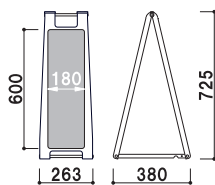

# SP スリムなサイズも仲間入り。

**STAND  
PLATE**  
DESIGN PAT. 1183775

新製品  
NEW

SP-209 (ブラウン)

SP-210 (クリア)

本体 ■ ABS 樹脂  
面板サイズ ■ W180 × H600mm  
※製造工程上、製品に若干の  
黒点が混ざります。

両面 屋外

重量 ■ 1.8kg 011

SP-209 (ブラウン)

景観法対応  
おすすめ商品

本体 ■ ABS 樹脂  
面板サイズ ■ W180 × H600mm

両面 屋外

重量 ■ 1.8kg 011

本体 ■ ABS 樹脂  
 面板サイズ ■ W180 × H600mm

SP-201  
 (イエロー)

SP-202  
 (レッド)

SP-207  
 (ブラック)

SP-208  
 (ホワイト)

両面 屋外

重量 ■ 1.8kg 011

SP-208 (ホワイト)

! ウェイトで安定させたい...

オプション  
**スタンドウエイト**

011

重量 ■ 5.0kg (横置き満水時)  
 3.0kg (縦置き満水時)  
 本体 ■ ポリエチレン  
 (P.404 掲載)

SP-207 (ブラック)

! 毎日面板を書きかえたい...

手書きシリーズ  
**P.091**