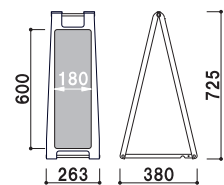

# SP スリムなサイズも仲間入り。

**STAND  
PLATE**  
DESIGN PAT. 1183775

新製品  
NEW

SP-209 (ブラウン)

SP-210 (クリア)

本体 ■ ABS 樹脂  
面板サイズ ■ W180 × H600mm  
※製造工程上、製品に若干の  
黒点が混ざります。

両面 屋外

重量 ■ 1.8kg 011

SP-209 (ブラウン)

景観法対応  
おすすめ商品

本体 ■ ABS 樹脂  
面板サイズ ■ W180 × H600mm

両面 屋外

重量 ■ 1.8kg 011

本体 ■ ABS 樹脂  
 面板サイズ ■ W180 × H600mm

SP-201  
 (イエロー)

SP-202  
 (レッド)

SP-207  
 (ブラック)

SP-208  
 (ホワイト)

両面 屋外

重量 ■ 1.8kg 011

SP-208 (ホワイト)

! ウェイトで安定させたい...

オプション  
**スタンドウエイト**

011

重量 ■ 5.0kg (横置き満水時)  
 3.0kg (縦置き満水時)  
 本体 ■ ポリエチレン  
 (P.404 掲載)

SP-207 (ブラック)

! 毎日面板を書きかえたい...

手書きシリーズ  
**P.091**