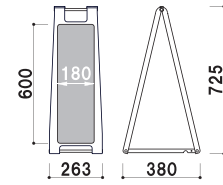

# SP スリムなサイズも仲間入り。

**STAND  
PLATE**  
DESIGN PAT. 1183775

新製品  
NEW

SP-209 (ブラウン)

SP-210 (クリア)

本体 ■ ABS 樹脂  
面板サイズ ■ W180 × H600mm  
※製造工程上、製品に若干の  
黒点が混ざります。

両面 屋外

重量 ■ 1.8kg 011

SP-209 (ブラウン)

景観法対応  
おすすめ商品

本体 ■ ABS 樹脂  
面板サイズ ■ W180 × H600mm

両面 屋外

重量 ■ 1.8kg 011

本体 ■ ABS 樹脂  
 面板サイズ ■ W180 × H600mm

SP-201  
 (イエロー)

SP-202  
 (レッド)

SP-207  
 (ブラック)

SP-208  
 (ホワイト)

両面 屋外

重量 ■ 1.8kg 011

SP-208 (ホワイト)

! ウェイトで安定させたい...

オプション  
**スタンドウエイト**

011

重量 ■ 5.0kg (横置き満水時)  
 3.0kg (縦置き満水時)  
 本体 ■ ポリエチレン  
 (P.404 掲載)

SP-207 (ブラック)

! 毎日面板を書きかえたい...

手書きシリーズ  
**P.091**